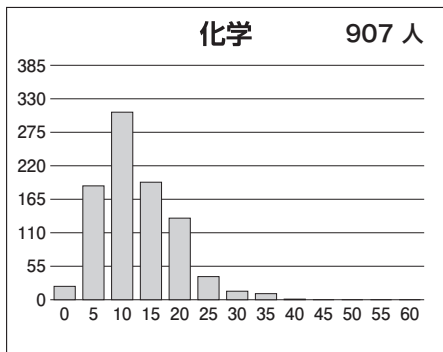

④科別偏差値分布

⑤参加高校(5名以上)

札幌南, 北見北斗, 立命館慶祥, 仙台第二, 仙台二華, 秋田, 安積, 水戸第一, 土浦第一, 江戸川学園取手, 宇都宮, 太田, 浦和, さいたま市立浦和, さいたま市立大宮国際, 浦和明の星女子, 栄東, 千葉, 船橋, 市川, 東邦大学付属東邦, 芝浦工業大学柏, 渋谷教育学園幕張, 昭和学院秀英, 筑波大学附属, 筑波大学附属駒場, 東京学芸大学附属, 国立, 日比谷, 武蔵, 小石川, 女子学院, 雙葉, 麻布, 芝, 広尾学園, 海城, 早稲田, 渋谷教育学園渋谷, 桜蔭, 開成, 攻玉社, 駒場東邦, 國學院大學久我山, 豊島岡女子学園, 本郷, 武蔵, 創価, 桐朋, 横浜翠嵐, 湘南, 相模原, 横浜市立横浜サイエンスフロンティア, フェリス女学院, 聖光学院, 浅野, 洗足学園, 栄光学園, 鎌倉学園, 新潟, 富山中部, 片山学園, 金沢大学附属, 小松, 金沢泉丘, 吉田, 岐阜, 静岡, 旭丘, 一宮, 岡崎, 東海, 四日市, 三重, 洛南, 神戸, 灘, 甲陽学院, 白陵, 東大寺学園, 西大和学園, 智辯学園和歌山, 岡山朝日, 岡山白陵, 広島大学附属, 広島学院, 松山東, 愛光, 福岡大学附属大濠, 久留米大学附設, 長崎東, 長崎西, 熊本, 宮崎西, 鶴丸 など全国の高校の受験生が受験しています。