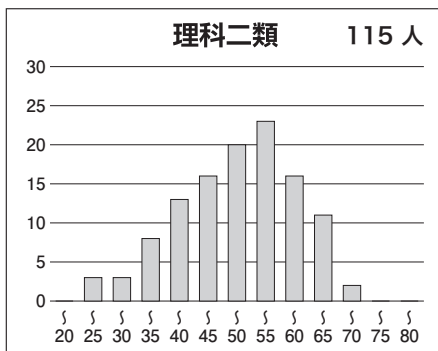

※偏差値・席次は、文理それぞれの集団の中で集計された数値です。

②科目別の基本情報

【文科】

科目名	満点	人数	最低点	最高点	平均点	標準偏差
英語	120	456	6	96	51.44	16.51
国語(文科)	120	459	3	71	42.44	10.81
数学(文科)	80	481	0	59	26.37	11.52
世界史	60	290	0	43	10.76	8.00
日本史	60	185	0	35	7.96	7.19
地理	60	278	2	38	20.20	6.75
地歴2科目	120	376	2	69	27.15	12.44
英数国(文科)	320	433	32	210	120.92	28.99
文科合計	440	362	35	270	149.64	35.30

【理科】

科目名	満点	人数	最低点	最高点	平均点	標準偏差
英語	120	1,087	5	107	52.09	17.21
国語(理科)	80	1,077	0	52	27.74	8.57
数学(理科)	120	1,136	0	113	48.70	19.41
物理	60	863	0	41	10.22	7.26
化学	60	907	0	37	10.59	6.52
生物	60	52	0	42	23.48	9.13
地学	60	10	2	42	18.10	11.92
理科2科目	120	915	0	66	21.65	11.44
英数国(理科)	320	1,014	20	228	129.56	34.55
理科合計	440	880	39	292	152.99	42.04

③科目別得点分布

④科別偏差値分布

⑤参加高校(5名以上)

札幌南, 北見北斗, 立命館慶祥, 仙台第二, 仙台二華, 秋田, 安積, 水戸第一, 土浦第一, 江戸川学園取手, 宇都宮, 太田, 浦和, さいたま市立浦和, さいたま市立大宮国際, 浦和明の星女子, 栄東, 千葉, 船橋, 市川, 東邦大学付属東邦, 芝浦工業大学柏, 渋谷教育学園幕張, 昭和学院秀英, 筑波大学附属, 筑波大学附属駒場, 東京学芸大学附属, 国立, 日比谷, 武蔵, 小石川, 女子学院, 雙葉, 麻布, 芝, 広尾学園, 海城, 早稲田, 渋谷教育学園渋谷, 桜蔭, 開成, 攻玉社, 駒場東邦, 國學院大學久我山, 豊島岡女子学園, 本郷, 武蔵, 創価, 桐朋, 横浜翠嵐, 湘南, 相模原, 横浜市立横浜サイエンスフロンティア, フェリス女学院, 聖光学院, 浅野, 洗足学園, 栄光学園, 鎌倉学園, 新潟, 富山中部, 片山学園, 金沢大学附属, 小松, 金沢泉丘, 吉田, 岐阜, 静岡, 旭丘, 一宮, 岡崎, 東海, 四日市, 三重, 洛南, 神戸, 灘, 甲陽学院, 白陵, 東大寺学園, 西大和学園, 智辯学園和歌山, 岡山朝日, 岡山白陵, 広島大学附属, 広島学院, 松山東, 愛光, 福岡大学附属大濠, 久留米大学附設, 長崎東, 長崎西, 熊本, 宮崎西, 鶴丸 など全国の高校の受験生が受験しています。