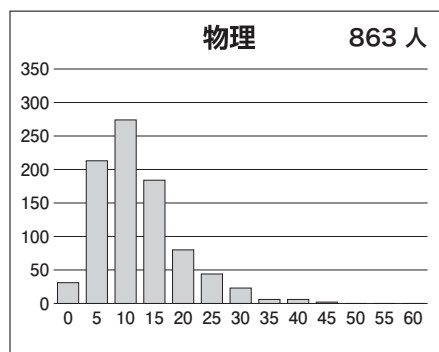

最終 1月 高2東大本番レベル模試 基礎データ

※統一実施日の高2生・高1生・高0生で集計しています。個人成績表の値とは異なります。

①合格ライン一覧

		A (80%以上)		B (65%以上)		C (50%以上)		D (35%以上)		E (20%以上)	
		偏差値	席次	偏差値	席次	偏差値	席次	偏差値	席次	偏差値	席次
文科一類	前	59.5	59	55.0	100	51.0	166	47.0	231	44.0	268
文科二類	前	60.0	57	55.5	92	51.5	160	47.5	224	44.5	256
文科三類	前	59.0	66	54.5	108	51.0	166	47.0	231	44.0	268
理科一類	前	56.5	204	52.5	331	49.5	448	46.0	563	43.5	652
理科二類	前	56.0	222	52.0	351	48.5	476	45.5	582	43.0	663
理科三類	前	66.5	46	62.5	89	59.5	139	56.0	222	53.0	312

※偏差値・席次は、文理それぞれの集団の中で集計された数値です。

②科目別の基本情報

【文科】

科目名	満点	人数	最低点	最高点	平均点	標準偏差
英語	120	456	6	96	51.44	16.51
国語(文科)	120	459	3	71	42.44	10.81
数学(文科)	80	481	0	59	26.37	11.52
世界史	60	290	0	43	10.76	8.00
日本史	60	185	0	35	7.96	7.19
地理	60	278	2	38	20.20	6.75
地歴2科目	120	376	2	69	27.15	12.44
英数国(文科)	320	433	32	210	120.92	28.99
文科合計	440	362	35	270	149.64	35.30

【理科】

科目名	満点	人数	最低点	最高点	平均点	標準偏差
英語	120	1,087	5	107	52.09	17.21
国語(理科)	80	1,077	0	52	27.74	8.57
数学(理科)	120	1,136	0	113	48.70	19.41
物理	60	863	0	41	10.22	7.26
化学	60	907	0	37	10.59	6.52
生物	60	52	0	42	23.48	9.13
地学	60	10	2	42	18.10	11.92
理科2科目	120	915	0	66	21.65	11.44
英数国(理科)	320	1,014	20	228	129.56	34.55
理科合計	440	880	39	292	152.99	42.04

③科目別得点分布