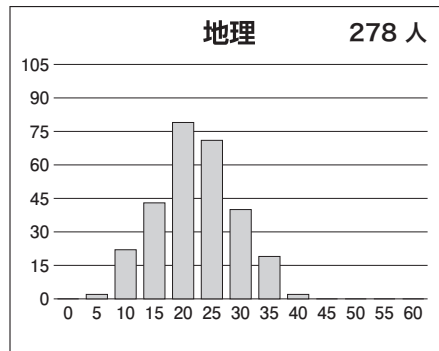

④科別偏差値分布

⑤参加高校(5名以上)

札幌南, 北見北斗, 立命館慶祥, 仙台第二, 仙台二華, 秋田, 安積, 水戸第一, 土浦第一, 江戸川学園取手, 宇都宮, 太田, 浦和, さいたま市立浦和, さいたま市立大宮国際, 浦和明の星女子, 栄東, 千葉, 船橋, 市川, 東邦大学付属東邦, 芝浦工業大学柏, 渋谷教育学園幕張, 昭和学院秀英, 筑波大学附属, 筑波大学附属駒場, 東京学芸大学附属, 国立, 日比谷, 武蔵, 小石川, 女子学院, 雙葉, 麻布, 芝, 広尾学園, 海城, 早稲田, 渋谷教育学園渋谷, 桜蔭, 開成, 攻玉社, 駒場東邦, 國學院大學久我山, 豊島岡女子学園, 本郷, 武蔵, 創価, 桐朋, 横浜翠嵐, 湘南, 相模原, 横浜市立横浜サイエンスフロンティア, フェリス女学院, 聖光学院, 浅野, 洗足学園, 栄光学園, 鎌倉学園, 新潟, 富山中部, 片山学園, 金沢大学附属, 小松, 金沢泉丘, 吉田, 岐阜, 静岡, 旭丘, 一宮, 岡崎, 東海, 四日市, 三重, 洛南, 神戸, 灘, 甲陽学院, 白陵, 東大寺学園, 西大和学園, 智辯学園和歌山, 岡山朝日, 岡山白陵, 広島大学附属, 広島学院, 松山東, 愛光, 福岡大学附属大濠, 久留米大学附設, 長崎東, 長崎西, 熊本, 宮崎西, 鶴丸 など全国の高校の受験生が受験しています。