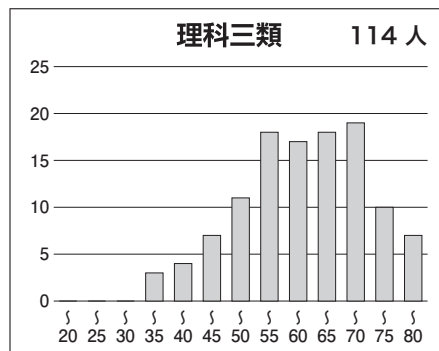

※偏差値・席次は、文理それぞれの集団の中で集計された数値です。

②科目別の基本情報

【文科】

科目名	満点	人数	最低点	最高点	平均点	標準偏差
英語	120	456	6	96	51.44	16.51
国語(文科)	120	459	3	71	42.44	10.81
数学(文科)	80	481	0	59	26.37	11.52
世界史	60	290	0	43	10.76	8.00
日本史	60	185	0	35	7.96	7.19
地理	60	278	2	38	20.20	6.75
地歴2科目	120	376	2	69	27.15	12.44
英数国(文科)	320	433	32	210	120.92	28.99
文科合計	440	362	35	270	149.64	35.30

【理科】

科目名	満点	人数	最低点	最高点	平均点	標準偏差
英語	120	1,087	5	107	52.09	17.21
国語(理科)	80	1,077	0	52	27.74	8.57
数学(理科)	120	1,136	0	113	48.70	19.41
物理	60	863	0	41	10.22	7.26
化学	60	907	0	37	10.59	6.52
生物	60	52	0	42	23.48	9.13
地学	60	10	2	42	18.10	11.92
理科2科目	120	915	0	66	21.65	11.44
英数国(理科)	320	1,014	20	228	129.56	34.55
理科合計	440	880	39	292	152.99	42.04

③科目別得点分布

④科別偏差値分布

⑤参加高校(5名以上)

札幌南, 北見北斗, 立命館慶祥, 仙台第二, 仙台二華, 秋田, 安積, 水戸第一, 土浦第一, 江戸川学園取手, 宇都宮, 太田, 浦和, さいたま市立浦和, さいたま市立大宮国際, 浦和明の星女子, 栄東, 千葉, 船橋, 市川, 東邦大学付属東邦, 芝浦工業大学柏, 渋谷教育学園幕張, 昭和学院秀英, 筑波大学附属, 筑波大学附属駒場, 東京学芸大学附属, 国立, 日比谷, 武蔵, 小石川, 女子学院, 雙葉, 麻布, 芝, 広尾学園, 海城, 早稲田, 渋谷教育学園渋谷, 桜蔭, 開成, 攻玉社, 駒場東邦, 國學院大學久我山, 豊島岡女子学園, 本郷, 武蔵, 創価, 桐朋, 横浜翠嵐, 湘南, 相模原, 横浜市立横浜サイエンスフロンティア, フェリス女学院, 聖光学院, 浅野, 洗足学園, 栄光学園, 鎌倉学園, 新潟, 富山中部, 片山学園, 金沢大学附属, 小松, 金沢泉丘, 吉田, 岐阜, 静岡, 旭丘, 一宮, 岡崎, 東海, 四日市, 三重, 洛南, 神戸, 灘, 甲陽学院, 白陵, 東大寺学園, 西大和学園, 智辯学園和歌山, 岡山朝日, 岡山白陵, 広島大学附属, 広島学院, 松山東, 愛光, 福岡大学附属大濠, 久留米大学附設, 長崎東, 長崎西, 熊本, 宮崎西, 鶴丸 など全国の高校の受験生が受験しています。