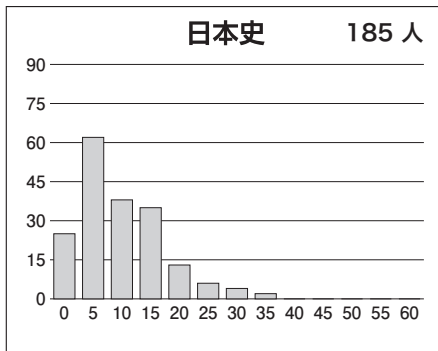

④科別偏差値分布

⑤参加高校(5名以上)

札幌南, 北見北斗, 立命館慶祥, 仙台第二, 仙台二華, 秋田, 安積, 水戸第一, 土浦第一, 江戸川学園取手, 宇都宮, 太田, 浦和, さいたま市立浦和, さいたま市立大宮国際, 浦和明の星女子, 栄東, 千葉, 船橋, 市川, 東邦大学付属東邦, 芝浦工業大学柏, 渋谷教育学園幕張, 昭和学院秀英, 筑波大学附属, 筑波大学附属駒場, 東京学芸大学附属, 国立, 日比谷, 武蔵, 小石川, 女子学院, 雙葉, 麻布, 芝, 広尾学園, 海城, 早稲田, 渋谷教育学園渋谷, 桜蔭, 開成, 攻玉社, 駒場東邦, 國學院大學久我山, 豊島岡女子学園, 本郷, 武蔵, 創価, 桐朋, 横浜翠嵐, 湘南, 相模原, 横浜市立横浜サイエンスフロンティア, フェリス女学院, 聖光学院, 浅野, 洗足学園, 栄光学園, 鎌倉学園, 新潟, 富山中部, 片山学園, 金沢大学附属, 小松, 金沢泉丘, 吉田, 岐阜, 静岡, 旭丘, 一宮, 岡崎, 東海, 四日市, 三重, 洛南, 神戸, 灘, 甲陽学院, 白陵, 東大寺学園, 西大和学園, 智辯学園和歌山, 岡山朝日, 岡山白陵, 広島大学附属, 広島学院, 松山東, 愛光, 福岡大学附属大濠, 久留米大学附設, 長崎東, 長崎西, 熊本, 宮崎西, 鶴丸 など全国の高校の受験生が受験しています。