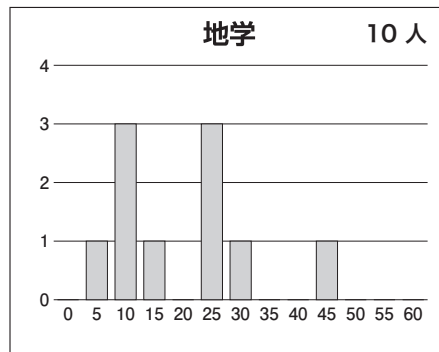

④科別偏差値分布

⑤参加高校(5名以上)

札幌南, 北見北斗, 立命館慶祥, 仙台第二, 仙台二華, 秋田, 安積, 水戸第一, 土浦第一, 江戸川学園取手, 宇都宮, 太田, 浦和, さいたま市立浦和, さいたま市立大宮国際, 浦和明の星女子, 栄東, 千葉, 船橋, 市川, 東邦大学付属東邦, 芝浦工業大学柏, 渋谷教育学園幕張, 昭和学院秀英, 筑波大学附属, 筑波大学附属駒場, 東京学芸大学附属, 国立, 日比谷, 武蔵, 小石川, 女子学院, 雙葉, 麻布, 芝, 広尾学園, 海城, 早稲田, 渋谷教育学園渋谷, 桜蔭, 開成, 攻玉社, 駒場東邦, 國學院大學久我山, 豊島岡女子学園, 本郷, 武蔵, 創価, 桐朋, 横浜翠嵐, 湘南, 相模原, 横浜市立横浜サイエンスフロンティア, フェリス女学院, 聖光学院, 浅野, 洗足学園, 栄光学園, 鎌倉学園, 新潟, 富山中部, 片山学園, 金沢大学附属, 小松, 金沢泉丘, 吉田, 岐阜, 静岡, 旭丘, 一宮, 岡崎, 東海, 四日市, 三重, 洛南, 神戸, 灘, 甲陽学院, 白陵, 東大寺学園, 西大和学園, 智辯学園和歌山, 岡山朝日, 岡山白陵, 広島大学附属, 広島学院, 松山東, 愛光, 福岡大学附属大濠, 久留米大学附設, 長崎東, 長崎西, 熊本, 宮崎西, 鶴丸 など全国の高校の受験生が受験しています。