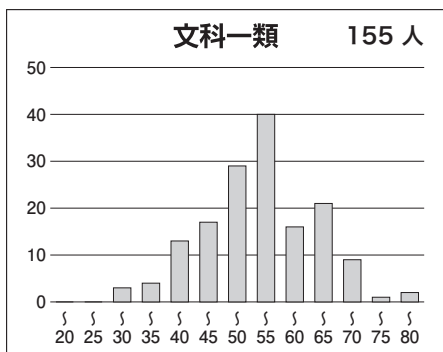

※偏差値・席次は、文理それぞれの集団の中で集計された数値です。

②科目別の基本情報

【文科】

科目名	満点	人数	最低点	最高点	平均点	標準偏差
英語	120	456	6	96	51.44	16.51
国語(文科)	120	459	3	71	42.44	10.81
数学(文科)	80	481	0	59	26.37	11.52
世界史	60	290	0	43	10.76	8.00
日本史	60	185	0	35	7.96	7.19
地理	60	278	2	38	20.20	6.75
地歴2科目	120	376	2	69	27.15	12.44
英数国(文科)	320	433	32	210	120.92	28.99
文科合計	440	362	35	270	149.64	35.30

【理科】

科目名	満点	人数	最低点	最高点	平均点	標準偏差
英語	120	1,087	5	107	52.09	17.21
国語(理科)	80	1,077	0	52	27.74	8.57
数学(理科)	120	1,136	0	113	48.70	19.41
物理	60	863	0	41	10.22	7.26
化学	60	907	0	37	10.59	6.52
生物	60	52	0	42	23.48	9.13
地学	60	10	2	42	18.10	11.92
理科2科目	120	915	0	66	21.65	11.44
英数国(理科)	320	1,014	20	228	129.56	34.55
理科合計	440	880	39	292	152.99	42.04

③科目別得点分布

④科別偏差値分布

⑤参加高校(5名以上)

札幌南, 北見北斗, 立命館慶祥, 仙台第二, 仙台二華, 秋田, 安積, 水戸第一, 土浦第一, 江戸川学園取手, 宇都宮, 太田, 浦和, さいたま市立浦和, さいたま市立大宮国際, 浦和明の星女子, 栄東, 千葉, 船橋, 市川, 東邦大学付属東邦, 芝浦工業大学柏, 渋谷教育学園幕張, 昭和学院秀英, 筑波大学附属, 筑波大学附属駒場, 東京学芸大学附属, 国立, 日比谷, 武蔵, 小石川, 女子学院, 雙葉, 麻布, 芝, 広尾学園, 海城, 早稲田, 渋谷教育学園渋谷, 桜蔭, 開成, 攻玉社, 駒場東邦, 國學院大學久我山, 豊島岡女子学園, 本郷, 武蔵, 創価, 桐朋, 横浜翠嵐, 湘南, 相模原, 横浜市立横浜サイエンスフロンティア, フェリス女学院, 聖光学院, 浅野, 洗足学園, 栄光学園, 鎌倉学園, 新潟, 富山中部, 片山学園, 金沢大学附属, 小松, 金沢泉丘, 吉田, 岐阜, 静岡, 旭丘, 一宮, 岡崎, 東海, 四日市, 三重, 洛南, 神戸, 灘, 甲陽学院, 白陵, 東大寺学園, 西大和学園, 智辯学園和歌山, 岡山朝日, 岡山白陵, 広島大学附属, 広島学院, 松山東, 愛光, 福岡大学附属大濠, 久留米大学附設, 長崎東, 長崎西, 熊本, 宮崎西, 鶴丸 など全国の高校の受験生が受験しています。