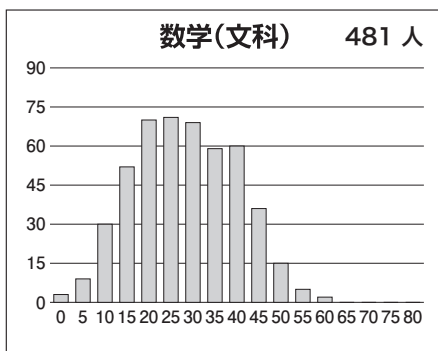

最終 1月 高2東大本番レベル模試 基礎データ

※統一実施日の高2生・高1生・高0生で集計しています。個人成績表の値とは異なります。

①合格ライン一覧

		A (80%以上)		B (65%以上)		C (50%以上)		D (35%以上)		E (20%以上)	
		偏差値	席次	偏差値	席次	偏差値	席次	偏差値	席次	偏差値	席次
文科一類	前	59.5	59	55.0	100	51.0	166	47.0	231	44.0	268
文科二類	前	60.0	57	55.5	92	51.5	160	47.5	224	44.5	256
文科三類	前	59.0	66	54.5	108	51.0	166	47.0	231	44.0	268
理科一類	前	56.5	204	52.5	331	49.5	448	46.0	563	43.5	652
理科二類	前	56.0	222	52.0	351	48.5	476	45.5	582	43.0	663
理科三類	前	66.5	46	62.5	89	59.5	139	56.0	222	53.0	312

※偏差値・席次は、文理それぞれの集団の中で集計された数値です。

②科目別の基本情報

【文科】

科目名	満点	人数	最低点	最高点	平均点	標準偏差
英語	120	456	6	96	51.44	16.51
国語(文科)	120	459	3	71	42.44	10.81
数学(文科)	80	481	0	59	26.37	11.52
世界史	60	290	0	43	10.76	8.00
日本史	60	185	0	35	7.96	7.19
地理	60	278	2	38	20.20	6.75
地歴2科目	120	376	2	69	27.15	12.44
英数国(文科)	320	433	32	210	120.92	28.99
文科合計	440	362	35	270	149.64	35.30

【理科】

科目名	満点	人数	最低点	最高点	平均点	標準偏差
英語	120	1,087	5	107	52.09	17.21
国語(理科)	80	1,077	0	52	27.74	8.57
数学(理科)	120	1,136	0	113	48.70	19.41
物理	60	863	0	41	10.22	7.26
化学	60	907	0	37	10.59	6.52
生物	60	52	0	42	23.48	9.13
地学	60	10	2	42	18.10	11.92
理科2科目	120	915	0	66	21.65	11.44
英数国(理科)	320	1,014	20	228	129.56	34.55
理科合計	440	880	39	292	152.99	42.04

③科目別得点分布