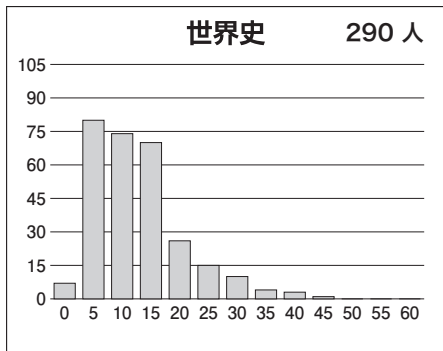

④科別偏差値分布

⑤参加高校(5名以上)

札幌南, 北見北斗, 立命館慶祥, 仙台第二, 仙台二華, 秋田, 安積, 水戸第一, 土浦第一, 江戸川学園取手, 宇都宮, 太田, 浦和, さいたま市立浦和, さいたま市立大宮国際, 浦和明の星女子, 栄東, 千葉, 船橋, 市川, 東邦大学付属東邦, 芝浦工業大学柏, 渋谷教育学園幕張, 昭和学院秀英, 筑波大学附属, 筑波大学附属駒場, 東京学芸大学附属, 国立, 日比谷, 武蔵, 小石川, 女子学院, 雙葉, 麻布, 芝, 広尾学園, 海城, 早稲田, 渋谷教育学園渋谷, 桜蔭, 開成, 攻玉社, 駒場東邦, 國學院大學久我山, 豊島岡女子学園, 本郷, 武蔵, 創価, 桐朋, 横浜翠嵐, 湘南, 相模原, 横浜市立横浜サイエンスフロンティア, フェリス女学院, 聖光学院, 浅野, 洗足学園, 栄光学園, 鎌倉学園, 新潟, 富山中部, 片山学園, 金沢大学附属, 小松, 金沢泉丘, 吉田, 岐阜, 静岡, 旭丘, 一宮, 岡崎, 東海, 四日市, 三重, 洛南, 神戸, 灘, 甲陽学院, 白陵, 東大寺学園, 西大和学園, 智辯学園和歌山, 岡山朝日, 岡山白陵, 広島大学附属, 広島学院, 松山東, 愛光, 福岡大学附属大濠, 久留米大学附設, 長崎東, 長崎西, 熊本, 宮崎西, 鶴丸 など全国の高校の受験生が受験しています。