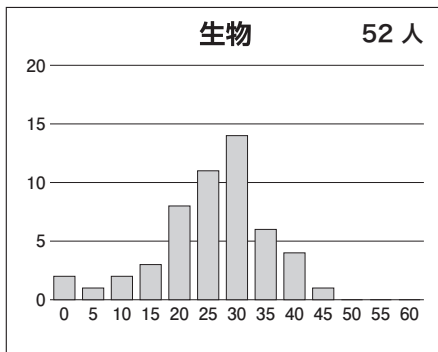

④科別偏差値分布

⑤参加高校(5名以上)

札幌南, 北見北斗, 立命館慶祥, 仙台第二, 仙台二華, 秋田, 安積, 水戸第一, 土浦第一, 江戸川学園取手, 宇都宮, 太田, 浦和, さいたま市立浦和, さいたま市立大宮国際, 浦和明の星女子, 栄東, 千葉, 船橋, 市川, 東邦大学付属東邦, 芝浦工業大学柏, 渋谷教育学園幕張, 昭和学院秀英, 筑波大学附属, 筑波大学附属駒場, 東京学芸大学附属, 国立, 日比谷, 武蔵, 小石川, 女子学院, 雙葉, 麻布, 芝, 広尾学園, 海城, 早稲田, 渋谷教育学園渋谷, 桜蔭, 開成, 攻玉社, 駒場東邦, 國學院大學久我山, 豊島岡女子学園, 本郷, 武蔵, 創価, 桐朋, 横浜翠嵐, 湘南, 相模原, 横浜市立横浜サイエンスフロンティア, フェリス女学院, 聖光学院, 浅野, 洗足学園, 栄光学園, 鎌倉学園, 新潟, 富山中部, 片山学園, 金沢大学附属, 小松, 金沢泉丘, 吉田, 岐阜, 静岡, 旭丘, 一宮, 岡崎, 東海, 四日市, 三重, 洛南, 神戸, 灘, 甲陽学院, 白陵, 東大寺学園, 西大和学園, 智辯学園和歌山, 岡山朝日, 岡山白陵, 広島大学附属, 広島学院, 松山東, 愛光, 福岡大学附属大濠, 久留米大学附設, 長崎東, 長崎西, 熊本, 宮崎西, 鶴丸 など全国の高校の受験生が受験しています。