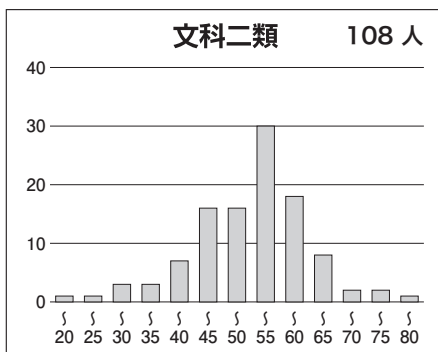

※偏差値・席次は、文理それぞれの集団の中で集計された数値です。

②科目別の基本情報

【文科】

科目名	満点	人数	最低点	最高点	平均点	標準偏差
英語	120	456	6	96	51.44	16.51
国語(文科)	120	459	3	71	42.44	10.81
数学(文科)	80	481	0	59	26.37	11.52
世界史	60	290	0	43	10.76	8.00
日本史	60	185	0	35	7.96	7.19
地理	60	278	2	38	20.20	6.75
地歴2科目	120	376	2	69	27.15	12.44
英数国(文科)	320	433	32	210	120.92	28.99
文科合計	440	362	35	270	149.64	35.30

【理科】

科目名	満点	人数	最低点	最高点	平均点	標準偏差
英語	120	1,087	5	107	52.09	17.21
国語(理科)	80	1,077	0	52	27.74	8.57
数学(理科)	120	1,136	0	113	48.70	19.41
物理	60	863	0	41	10.22	7.26
化学	60	907	0	37	10.59	6.52
生物	60	52	0	42	23.48	9.13
地学	60	10	2	42	18.10	11.92
理科2科目	120	915	0	66	21.65	11.44
英数国(理科)	320	1,014	20	228	129.56	34.55
理科合計	440	880	39	292	152.99	42.04

③科目別得点分布

④科別偏差値分布

⑤参加高校(5名以上)

札幌南, 北見北斗, 立命館慶祥, 仙台第二, 仙台二華, 秋田, 安積, 水戸第一, 土浦第一, 江戸川学園取手, 宇都宮, 太田, 浦和, さいたま市立浦和, さいたま市立大宮国際, 浦和明の星女子, 栄東, 千葉, 船橋, 市川, 東邦大学付属東邦, 芝浦工業大学柏, 渋谷教育学園幕張, 昭和学院秀英, 筑波大学附属, 筑波大学附属駒場, 東京学芸大学附属, 国立, 日比谷, 武蔵, 小石川, 女子学院, 雙葉, 麻布, 芝, 広尾学園, 海城, 早稲田, 渋谷教育学園渋谷, 桜蔭, 開成, 攻玉社, 駒場東邦, 國學院大學久我山, 豊島岡女子学園, 本郷, 武蔵, 創価, 桐朋, 横浜翠嵐, 湘南, 相模原, 横浜市立横浜サイエンスフロンティア, フェリス女学院, 聖光学院, 浅野, 洗足学園, 栄光学園, 鎌倉学園, 新潟, 富山中部, 片山学園, 金沢大学附属, 小松, 金沢泉丘, 吉田, 岐阜, 静岡, 旭丘, 一宮, 岡崎, 東海, 四日市, 三重, 洛南, 神戸, 灘, 甲陽学院, 白陵, 東大寺学園, 西大和学園, 智辯学園和歌山, 岡山朝日, 岡山白陵, 広島大学附属, 広島学院, 松山東, 愛光, 福岡大学附属大濠, 久留米大学附設, 長崎東, 長崎西, 熊本, 宮崎西, 鶴丸 など全国の高校の受験生が受験しています。