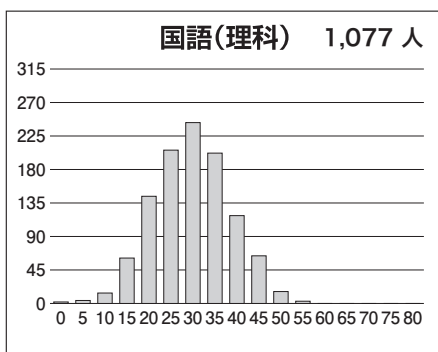

最終 1月 高2東大本番レベル模試 基礎データ

※統一実施日の高2生・高1生・高0生で集計しています。個人成績表の値とは異なります。

①合格ライン一覧

		A (80%以上)		B (65%以上)		C (50%以上)		D (35%以上)		E (20%以上)	
		偏差値	席次	偏差値	席次	偏差値	席次	偏差値	席次	偏差値	席次
文科一類	前	59.5	59	55.0	100	51.0	166	47.0	231	44.0	268
文科二類	前	60.0	57	55.5	92	51.5	160	47.5	224	44.5	256
文科三類	前	59.0	66	54.5	108	51.0	166	47.0	231	44.0	268
理科一類	前	56.5	204	52.5	331	49.5	448	46.0	563	43.5	652
理科二類	前	56.0	222	52.0	351	48.5	476	45.5	582	43.0	663
理科三類	前	66.5	46	62.5	89	59.5	139	56.0	222	53.0	312

※偏差値・席次は、文理それぞれの集団の中で集計された数値です。

②科目別の基本情報

【文科】

科目名	満点	人数	最低点	最高点	平均点	標準偏差
英語	120	456	6	96	51.44	16.51
国語(文科)	120	459	3	71	42.44	10.81
数学(文科)	80	481	0	59	26.37	11.52
世界史	60	290	0	43	10.76	8.00
日本史	60	185	0	35	7.96	7.19
地理	60	278	2	38	20.20	6.75
地歴2科目	120	376	2	69	27.15	12.44
英数国(文科)	320	433	32	210	120.92	28.99
文科合計	440	362	35	270	149.64	35.30

【理科】

科目名	満点	人数	最低点	最高点	平均点	標準偏差
英語	120	1,087	5	107	52.09	17.21
国語(理科)	80	1,077	0	52	27.74	8.57
数学(理科)	120	1,136	0	113	48.70	19.41
物理	60	863	0	41	10.22	7.26
化学	60	907	0	37	10.59	6.52
生物	60	52	0	42	23.48	9.13
地学	60	10	2	42	18.10	11.92
理科2科目	120	915	0	66	21.65	11.44
英数国(理科)	320	1,014	20	228	129.56	34.55
理科合計	440	880	39	292	152.99	42.04

③科目別得点分布