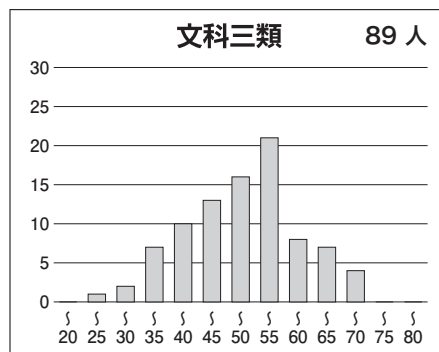

※偏差値・席次は、文理それぞれの集団の中で集計された数値です。

②科目別の基本情報

【文科】

科目名	満点	人数	最低点	最高点	平均点	標準偏差
英語	120	456	6	96	51.44	16.51
国語(文科)	120	459	3	71	42.44	10.81
数学(文科)	80	481	0	59	26.37	11.52
世界史	60	290	0	43	10.76	8.00
日本史	60	185	0	35	7.96	7.19
地理	60	278	2	38	20.20	6.75
地歴2科目	120	376	2	69	27.15	12.44
英数国(文科)	320	433	32	210	120.92	28.99
文科合計	440	362	35	270	149.64	35.30

【理科】

科目名	満点	人数	最低点	最高点	平均点	標準偏差
英語	120	1,087	5	107	52.09	17.21
国語(理科)	80	1,077	0	52	27.74	8.57
数学(理科)	120	1,136	0	113	48.70	19.41
物理	60	863	0	41	10.22	7.26
化学	60	907	0	37	10.59	6.52
生物	60	52	0	42	23.48	9.13
地学	60	10	2	42	18.10	11.92
理科2科目	120	915	0	66	21.65	11.44
英数国(理科)	320	1,014	20	228	129.56	34.55
理科合計	440	880	39	292	152.99	42.04

③科目別得点分布

④科別偏差値分布

⑤参加高校(5名以上)

札幌南, 北見北斗, 立命館慶祥, 仙台第二, 仙台二華, 秋田, 安積, 水戸第一, 土浦第一, 江戸川学園取手, 宇都宮, 太田, 浦和, さいたま市立浦和, さいたま市立大宮国際, 浦和明の星女子, 栄東, 千葉, 船橋, 市川, 東邦大学付属東邦, 芝浦工業大学柏, 渋谷教育学園幕張, 昭和学院秀英, 筑波大学附属, 筑波大学附属駒場, 東京学芸大学附属, 国立, 日比谷, 武蔵, 小石川, 女子学院, 雙葉, 麻布, 芝, 広尾学園, 海城, 早稲田, 渋谷教育学園渋谷, 桜蔭, 開成, 攻玉社, 駒場東邦, 國學院大學久我山, 豊島岡女子学園, 本郷, 武蔵, 創価, 桐朋, 横浜翠嵐, 湘南, 相模原, 横浜市立横浜サイエンスフロンティア, フェリス女学院, 聖光学院, 浅野, 洗足学園, 栄光学園, 鎌倉学園, 新潟, 富山中部, 片山学園, 金沢大学附属, 小松, 金沢泉丘, 吉田, 岐阜, 静岡, 旭丘, 一宮, 岡崎, 東海, 四日市, 三重, 洛南, 神戸, 灘, 甲陽学院, 白陵, 東大寺学園, 西大和学園, 智辯学園和歌山, 岡山朝日, 岡山白陵, 広島大学附属, 広島学院, 松山東, 愛光, 福岡大学附属大濠, 久留米大学附設, 長崎東, 長崎西, 熊本, 宮崎西, 鶴丸 など全国の高校の受験生が受験しています。