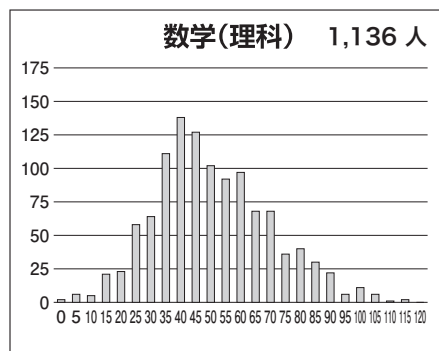

最終 1月 高2東大本番レベル模試 基礎データ

※統一実施日の高2生・高1生・高0生で集計しています。個人成績表の値とは異なります。

①合格ライン一覧

		A (80%以上)		B (65%以上)		C (50%以上)		D (35%以上)		E (20%以上)	
		偏差値	席次	偏差値	席次	偏差値	席次	偏差値	席次	偏差値	席次
文科一類	前	59.5	59	55.0	100	51.0	166	47.0	231	44.0	268
文科二類	前	60.0	57	55.5	92	51.5	160	47.5	224	44.5	256
文科三類	前	59.0	66	54.5	108	51.0	166	47.0	231	44.0	268
理科一類	前	56.5	204	52.5	331	49.5	448	46.0	563	43.5	652
理科二類	前	56.0	222	52.0	351	48.5	476	45.5	582	43.0	663
理科三類	前	66.5	46	62.5	89	59.5	139	56.0	222	53.0	312

※偏差値・席次は、文理それぞれの集団の中で集計された数値です。

②科目別の基本情報

【文科】

科目名	満点	人数	最低点	最高点	平均点	標準偏差
英語	120	456	6	96	51.44	16.51
国語(文科)	120	459	3	71	42.44	10.81
数学(文科)	80	481	0	59	26.37	11.52
世界史	60	290	0	43	10.76	8.00
日本史	60	185	0	35	7.96	7.19
地理	60	278	2	38	20.20	6.75
地歴2科目	120	376	2	69	27.15	12.44
英数国(文科)	320	433	32	210	120.92	28.99
文科合計	440	362	35	270	149.64	35.30

【理科】

科目名	満点	人数	最低点	最高点	平均点	標準偏差
英語	120	1,087	5	107	52.09	17.21
国語(理科)	80	1,077	0	52	27.74	8.57
数学(理科)	120	1,136	0	113	48.70	19.41
物理	60	863	0	41	10.22	7.26
化学	60	907	0	37	10.59	6.52
生物	60	52	0	42	23.48	9.13
地学	60	10	2	42	18.10	11.92
理科2科目	120	915	0	66	21.65	11.44
英数国(理科)	320	1,014	20	228	129.56	34.55
理科合計	440	880	39	292	152.99	42.04

③科目別得点分布