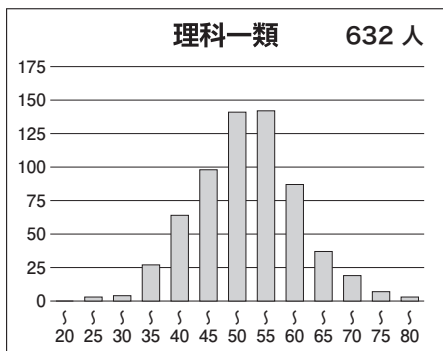

※偏差値・席次は、文理それぞれの集団の中で集計された数値です。

②科目別の基本情報

【文科】

科目名	満点	人数	最低点	最高点	平均点	標準偏差
英語	120	456	6	96	51.44	16.51
国語(文科)	120	459	3	71	42.44	10.81
数学(文科)	80	481	0	59	26.37	11.52
世界史	60	290	0	43	10.76	8.00
日本史	60	185	0	35	7.96	7.19
地理	60	278	2	38	20.20	6.75
地歴2科目	120	376	2	69	27.15	12.44
英数国(文科)	320	433	32	210	120.92	28.99
文科合計	440	362	35	270	149.64	35.30

【理科】

科目名	満点	人数	最低点	最高点	平均点	標準偏差
英語	120	1,087	5	107	52.09	17.21
国語(理科)	80	1,077	0	52	27.74	8.57
数学(理科)	120	1,136	0	113	48.70	19.41
物理	60	863	0	41	10.22	7.26
化学	60	907	0	37	10.59	6.52
生物	60	52	0	42	23.48	9.13
地学	60	10	2	42	18.10	11.92
理科2科目	120	915	0	66	21.65	11.44
英数国(理科)	320	1,014	20	228	129.56	34.55
理科合計	440	880	39	292	152.99	42.04

③科目別得点分布

④科別偏差値分布

⑤参加高校(5名以上)

札幌南, 北見北斗, 立命館慶祥, 仙台第二, 仙台二華, 秋田, 安積, 水戸第一, 土浦第一, 江戸川学園取手, 宇都宮, 太田, 浦和, さいたま市立浦和, さいたま市立大宮国際, 浦和明の星女子, 栄東, 千葉, 船橋, 市川, 東邦大学付属東邦, 芝浦工業大学柏, 渋谷教育学園幕張, 昭和学院秀英, 筑波大学附属, 筑波大学附属駒場, 東京学芸大学附属, 国立, 日比谷, 武蔵, 小石川, 女子学院, 雙葉, 麻布, 芝, 広尾学園, 海城, 早稲田, 渋谷教育学園渋谷, 桜蔭, 開成, 攻玉社, 駒場東邦, 國學院大學久我山, 豊島岡女子学園, 本郷, 武蔵, 創価, 桐朋, 横浜翠嵐, 湘南, 相模原, 横浜市立横浜サイエンスフロンティア, フェリス女学院, 聖光学院, 浅野, 洗足学園, 栄光学園, 鎌倉学園, 新潟, 富山中部, 片山学園, 金沢大学附属, 小松, 金沢泉丘, 吉田, 岐阜, 静岡, 旭丘, 一宮, 岡崎, 東海, 四日市, 三重, 洛南, 神戸, 灘, 甲陽学院, 白陵, 東大寺学園, 西大和学園, 智辯学園和歌山, 岡山朝日, 岡山白陵, 広島大学附属, 広島学院, 松山東, 愛光, 福岡大学附属大濠, 久留米大学附設, 長崎東, 長崎西, 熊本, 宮崎西, 鶴丸 など全国の高校の受験生が受験しています。