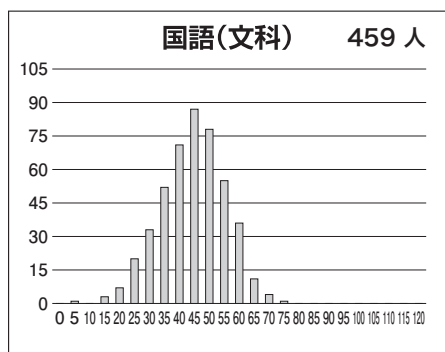

最終 1月 高2東大本番レベル模試 基礎データ

※統一実施日の高2生・高1生・高0生で集計しています。個人成績表の値とは異なります。

①合格ライン一覧

		A (80%以上)		B (65%以上)		C (50%以上)		D (35%以上)		E (20%以上)	
		偏差値	席次	偏差値	席次	偏差値	席次	偏差値	席次	偏差値	席次
文科一類	前	59.5	59	55.0	100	51.0	166	47.0	231	44.0	268
文科二類	前	60.0	57	55.5	92	51.5	160	47.5	224	44.5	256
文科三類	前	59.0	66	54.5	108	51.0	166	47.0	231	44.0	268
理科一類	前	56.5	204	52.5	331	49.5	448	46.0	563	43.5	652
理科二類	前	56.0	222	52.0	351	48.5	476	45.5	582	43.0	663
理科三類	前	66.5	46	62.5	89	59.5	139	56.0	222	53.0	312

※偏差値・席次は、文理それぞれの集団の中で集計された数値です。

②科目別の基本情報

【文科】

科目名	満点	人数	最低点	最高点	平均点	標準偏差
英語	120	456	6	96	51.44	16.51
国語(文科)	120	459	3	71	42.44	10.81
数学(文科)	80	481	0	59	26.37	11.52
世界史	60	290	0	43	10.76	8.00
日本史	60	185	0	35	7.96	7.19
地理	60	278	2	38	20.20	6.75
地歴2科目	120	376	2	69	27.15	12.44
英数国(文科)	320	433	32	210	120.92	28.99
文科合計	440	362	35	270	149.64	35.30

【理科】

科目名	満点	人数	最低点	最高点	平均点	標準偏差
英語	120	1,087	5	107	52.09	17.21
国語(理科)	80	1,077	0	52	27.74	8.57
数学(理科)	120	1,136	0	113	48.70	19.41
物理	60	863	0	41	10.22	7.26
化学	60	907	0	37	10.59	6.52
生物	60	52	0	42	23.48	9.13
地学	60	10	2	42	18.10	11.92
理科2科目	120	915	0	66	21.65	11.44
英数国(理科)	320	1,014	20	228	129.56	34.55
理科合計	440	880	39	292	152.99	42.04

③科目別得点分布