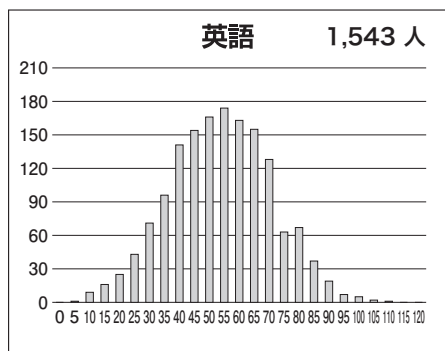

最終 1月 高2東大本番レベル模試 基礎データ

※統一実施日の高2生・高1生・高0生で集計しています。個人成績表の値とは異なります。

①合格ライン一覧

		A (80%以上)		B (65%以上)		C (50%以上)		D (35%以上)		E (20%以上)	
		偏差値	席次	偏差値	席次	偏差値	席次	偏差値	席次	偏差値	席次
文科一類	前	59.5	59	55.0	100	51.0	166	47.0	231	44.0	268
文科二類	前	60.0	57	55.5	92	51.5	160	47.5	224	44.5	256
文科三類	前	59.0	66	54.5	108	51.0	166	47.0	231	44.0	268
理科一類	前	56.5	204	52.5	331	49.5	448	46.0	563	43.5	652
理科二類	前	56.0	222	52.0	351	48.5	476	45.5	582	43.0	663
理科三類	前	66.5	46	62.5	89	59.5	139	56.0	222	53.0	312

※偏差値・席次は、文理それぞれの集団の中で集計された数値です。

②科目別の基本情報

【文科】

科目名	満点	人数	最低点	最高点	平均点	標準偏差
英語	120	456	6	96	51.44	16.51
国語(文科)	120	459	3	71	42.44	10.81
数学(文科)	80	481	0	59	26.37	11.52
世界史	60	290	0	43	10.76	8.00
日本史	60	185	0	35	7.96	7.19
地理	60	278	2	38	20.20	6.75
地歴2科目	120	376	2	69	27.15	12.44
英数国(文科)	320	433	32	210	120.92	28.99
文科合計	440	362	35	270	149.64	35.30

【理科】

科目名	満点	人数	最低点	最高点	平均点	標準偏差
英語	120	1,087	5	107	52.09	17.21
国語(理科)	80	1,077	0	52	27.74	8.57
数学(理科)	120	1,136	0	113	48.70	19.41
物理	60	863	0	41	10.22	7.26
化学	60	907	0	37	10.59	6.52
生物	60	52	0	42	23.48	9.13
地学	60	10	2	42	18.10	11.92
理科2科目	120	915	0	66	21.65	11.44
英数国(理科)	320	1,014	20	228	129.56	34.55
理科合計	440	880	39	292	152.99	42.04

③科目別得点分布