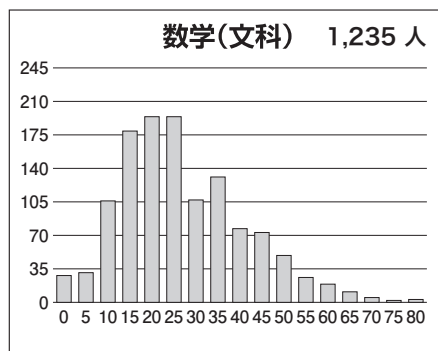

第1回 6月 東大本番レベル模試 基礎データ

※統一実施日の高3生・高卒生で集計しています。個人成績表の値とは異なります。

①合格ライン一覧

		A (80%以上)		B (65%以上)		C (50%以上)		D (35%以上)		E (20%以上)	
		偏差値	席次	偏差値	席次	偏差値	席次	偏差値	席次	偏差値	席次
文科一類	前	62.5	122	59.0	215	55.5	362	52.5	502	49.5	622
文科二類	前	62.5	122	59.0	215	55.5	362	52.5	502	49.5	622
文科三類	前	62.5	122	58.5	249	55.0	383	52.0	517	49.0	642
理科一類	前	60.5	338	57.5	499	54.5	697	51.5	966	48.5	1,252
理科二類	前	60.0	350	57.0	520	54.0	737	51.0	996	48.0	1,287
理科三類	前	73.0	18	69.5	57	66.5	123	63.5	226	60.5	338

※偏差値・席次は、文理それぞれの集団の中で集計された数値です。

②科目別の基本情報

【文科】

科目名	満点	人数	最低点	最高点	平均点	標準偏差
英語	120	1,233	8	111	63.81	17.62
国語(文科)	120	1,232	3	81	51.47	11.33
数学(文科)	80	1,235	0	80	24.85	14.26
世界史	60	1,052	0	46	19.90	9.98
日本史	60	634	0	52	19.48	11.14
地理	60	769	1	49	21.95	8.39
地歴2科目	120	1,226	2	92	40.88	17.21
英数国(文科)	320	1,221	17	242	140.33	33.38
文科合計	440	1,216	22	319	181.41	45.20

【理科】

科目名	満点	人数	最低点	最高点	平均点	標準偏差
英語	120	2,294	0	112	61.96	18.23
国語(理科)	80	2,285	0	61	31.28	8.76
数学(理科)	120	2,307	0	119	36.38	17.31
物理	60	2,141	0	60	26.11	12.56
化学	60	2,252	0	50	20.74	9.40
生物	60	160	0	50	17.40	8.88
地学	60	29	2	45	17.83	11.05
理科2科目	120	2,288	0	99	46.24	19.06
英数国(理科)	320	2,274	21	260	129.87	34.81
理科合計	440	2,266	21	358	176.24	50.07

③科目別得点分布