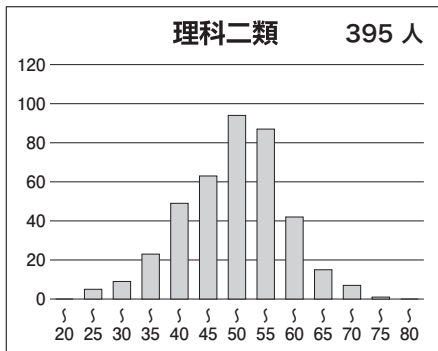

④科別偏差値分布

⑤参加高校(10名以上)

札幌南, 立命館慶祥, 北嶺, 盛岡第一, 仙台第二, 仙台二華, 秋田, 山形東, 水戸第一, 並木, 浦和, 栄東, 開智, 千葉, 市川, 東邦大学付属東邦, 渋谷教育学園幕張, 昭和学院秀英, 筑波大学附属, 筑波大学附属駒場, 東京学芸大学附属, 国立, 西, 日比谷, 武蔵, 両国, 小石川, 暁星, 女子学院, 雙葉, 麻布, 芝, 海城, 早稲田, 渋谷教育学園渋谷, 桜蔭, 開成, 攻玉社, 鴫友学園女子, 駒場東邦, 世田谷学園, 東京都市大学付属, 豊岡岡女子学園, 本郷, 武蔵, 桐朋, 横浜翠嵐, 柏陽, 湘南, 横浜市立南, フェリス女学院, 聖光学院, 浅野, サレジオ学院, 洗足学園, 栄光学園, 逗子開成, 桐光学園, 新潟, 富山中部, 金沢大学附属, 金沢泉丘, 長野, 松本深志, 岐阜, 旭丘, 岡崎, 時習館, 東海, 南山, 四日市, 高田, 洛南, 北野, 大阪星光学院, 清風南海, 神戸, 灘, 神戸女学院高等学部, 甲陽学院, 白陵, 東大寺学園, 西大和学園, 智辯学園和歌山, 岡山大安寺, 岡山白陵, 広島大学附属, 広島大学附属福山, 広島学院, 高松, 愛光, 筑紫丘, 修猷館, 久留米大学附設, 熊本, 鶴丸, ラ・サール, 開邦, 昭和薬科大学附属, N など全国の高校の受験生が受験しています。