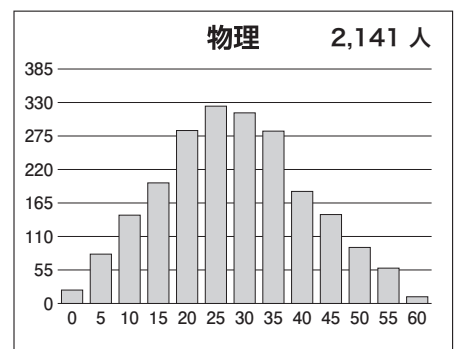

第1回 6月 東大本番レベル模試 基礎データ

※統一実施日の高3生・高卒生で集計しています。個人成績表の値とは異なります。

①合格ライン一覧

		A (80%以上)		B (65%以上)		C (50%以上)		D (35%以上)		E (20%以上)	
		偏差値	席次	偏差値	席次	偏差値	席次	偏差値	席次	偏差値	席次
文科一類	前	62.5	122	59.0	215	55.5	362	52.5	502	49.5	622
文科二類	前	62.5	122	59.0	215	55.5	362	52.5	502	49.5	622
文科三類	前	62.5	122	58.5	249	55.0	383	52.0	517	49.0	642
理科一類	前	60.5	338	57.5	499	54.5	697	51.5	966	48.5	1,252
理科二類	前	60.0	350	57.0	520	54.0	737	51.0	996	48.0	1,287
理科三類	前	73.0	18	69.5	57	66.5	123	63.5	226	60.5	338

※偏差値・席次は、文理それぞれの集団の中で集計された数値です。

②科目別の基本情報

【文科】

科目名	満点	人数	最低点	最高点	平均点	標準偏差
英語	120	1,233	8	111	63.81	17.62
国語(文科)	120	1,232	3	81	51.47	11.33
数学(文科)	80	1,235	0	80	24.85	14.26
世界史	60	1,052	0	46	19.90	9.98
日本史	60	634	0	52	19.48	11.14
地理	60	769	1	49	21.95	8.39
地歴2科目	120	1,226	2	92	40.88	17.21
英数国(文科)	320	1,221	17	242	140.33	33.38
文科合計	440	1,216	22	319	181.41	45.20

【理科】

科目名	満点	人数	最低点	最高点	平均点	標準偏差
英語	120	2,294	0	112	61.96	18.23
国語(理科)	80	2,285	0	61	31.28	8.76
数学(理科)	120	2,307	0	119	36.38	17.31
物理	60	2,141	0	60	26.11	12.56
化学	60	2,252	0	50	20.74	9.40
生物	60	160	0	50	17.40	8.88
地学	60	29	2	45	17.83	11.05
理科2科目	120	2,288	0	99	46.24	19.06
英数国(理科)	320	2,274	21	260	129.87	34.81
理科合計	440	2,266	21	358	176.24	50.07

③科目別得点分布