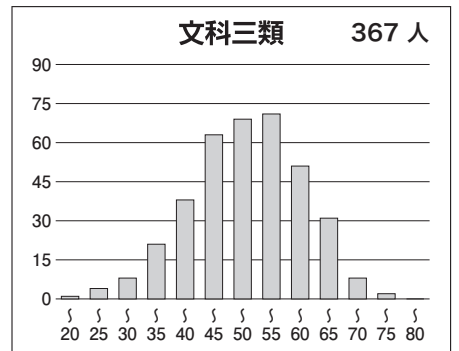

④科別偏差値分布

⑤参加高校(10名以上)

札幌南, 立命館慶祥, 北嶺, 盛岡第一, 仙台第二, 仙台二華, 秋田, 山形東, 水戸第一, 並木, 浦和, 栄東, 開智, 千葉, 市川, 東邦大学付属東邦, 渋谷教育学園幕張, 昭和学院秀英, 筑波大学附属, 筑波大学附属駒場, 東京学芸大学附属, 国立, 西, 日比谷, 武蔵, 両国, 小石川, 暁星, 女子学院, 雙葉, 麻布, 芝, 海城, 早稲田, 渋谷教育学園渋谷, 桜蔭, 開成, 攻玉社, 鴫友学園女子, 駒場東邦, 世田谷学園, 東京都市大学付属, 豊岡岡女子学園, 本郷, 武蔵, 桐朋, 横浜翠嵐, 柏陽, 湘南, 横浜市立南, フェリス女学院, 聖光学院, 浅野, サレジオ学院, 洗足学園, 栄光学園, 逗子開成, 桐光学園, 新潟, 富山中部, 金沢大学附属, 金沢泉丘, 長野, 松本深志, 岐阜, 旭丘, 岡崎, 時習館, 東海, 南山, 四日市, 高田, 洛南, 北野, 大阪星光学院, 清風南海, 神戸, 灘, 神戸女学院高等学部, 甲陽学院, 白陵, 東大寺学園, 西大和学園, 智辯学園和歌山, 岡山大安寺, 岡山白陵, 広島大学附属, 広島大学附属福山, 広島学院, 高松, 愛光, 筑紫丘, 修猷館, 久留米大学附設, 熊本, 鶴丸, ラ・サール, 開邦, 昭和薬科大学附属, N など全国の高校の受験生が受験しています。