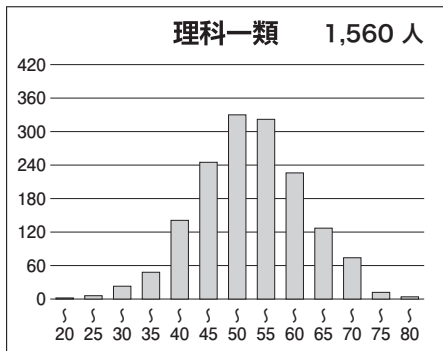

④科別偏差値分布

⑤参加高校(10名以上)

札幌南, 立命館慶祥, 北嶺, 盛岡第一, 仙台第二, 仙台二華, 秋田, 山形東, 水戸第一, 並木, 浦和, 栄東, 開智, 千葉, 市川, 東邦大学付属東邦, 渋谷教育学園幕張, 昭和学院秀英, 筑波大学附属, 筑波大学附属駒場, 東京学芸大学附属, 国立, 西, 日比谷, 武蔵, 両国, 小石川, 暁星, 女子学院, 雙葉, 麻布, 芝, 海城, 早稲田, 渋谷教育学園渋谷, 桜蔭, 開成, 攻玉社, 鴫友学園女子, 駒場東邦, 世田谷学園, 東京都市大学付属, 豊岡岡女子学園, 本郷, 武蔵, 桐朋, 横浜翠嵐, 柏陽, 湘南, 横浜市立南, フェリス女学院, 聖光学院, 浅野, サレジオ学院, 洗足学園, 栄光学園, 逗子開成, 桐光学園, 新潟, 富山中部, 金沢大学附属, 金沢泉丘, 長野, 松本深志, 岐阜, 旭丘, 岡崎, 時習館, 東海, 南山, 四日市, 高田, 洛南, 北野, 大阪星光学院, 清風南海, 神戸, 灘, 神戸女学院高等学部, 甲陽学院, 白陵, 東大寺学園, 西大和学園, 智辯学園和歌山, 岡山大安寺, 岡山白陵, 広島大学附属, 広島大学附属福山, 広島学院, 高松, 愛光, 筑紫丘, 修猷館, 久留米大学附設, 熊本, 鶴丸, ラ・サール, 開邦, 昭和薬科大学附属, N など全国の高校の受験生が受験しています。