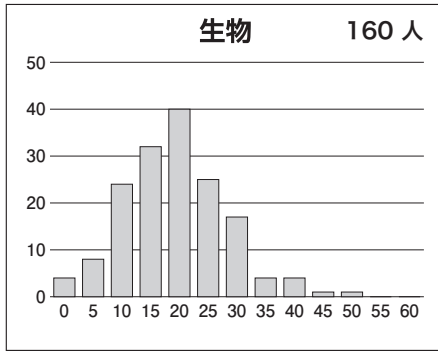

④科別偏差値分布

⑤参加高校(10名以上)

札幌南, 立命館慶祥, 北嶺, 盛岡第一, 仙台第二, 仙台二華, 秋田, 山形東, 水戸第一, 並木, 浦和, 栄東, 開智, 千葉, 市川, 東邦大学付属東邦, 渋谷教育学園幕張, 昭和学院秀英, 筑波大学附属, 筑波大学附属駒場, 東京学芸大学附属, 国立, 西, 日比谷, 武蔵, 両国, 小石川, 暁星, 女子学院, 雙葉, 麻布, 芝, 海城, 早稲田, 渋谷教育学園渋谷, 桜蔭, 開成, 攻玉社, 鴫友学園女子, 駒場東邦, 世田谷学園, 東京都市大学付属, 豊岡岡女子学園, 本郷, 武蔵, 桐朋, 横浜翠嵐, 柏陽, 湘南, 横浜市立南, フェリス女学院, 聖光学院, 浅野, サレジオ学院, 洗足学園, 栄光学園, 逗子開成, 桐光学園, 新潟, 富山中部, 金沢大学附属, 金沢泉丘, 長野, 松本深志, 岐阜, 旭丘, 岡崎, 時習館, 東海, 南山, 四日市, 高田, 洛南, 北野, 大阪星光学院, 清風南海, 神戸, 灘, 神戸女学院高等学部, 甲陽学院, 白陵, 東大寺学園, 西大和学園, 智辯学園和歌山, 岡山大安寺, 岡山白陵, 広島大学附属, 広島大学附属福山, 広島学院, 高松, 愛光, 筑紫丘, 修猷館, 久留米大学附設, 熊本, 鶴丸, ラ・サール, 開邦, 昭和薬科大学附属, N など全国の高校の受験生が受験しています。