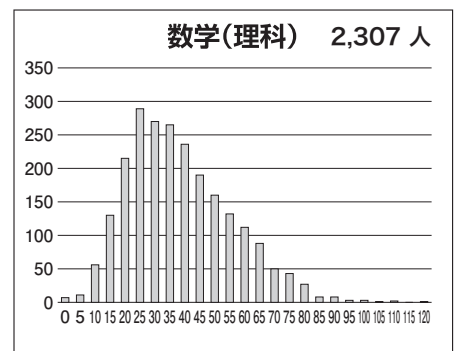

第1回 6月 東大本番レベル模試 基礎データ

※統一実施日の高3生・高卒生で集計しています。個人成績表の値とは異なります。

①合格ライン一覧

		A (80%以上)		B (65%以上)		C (50%以上)		D (35%以上)		E (20%以上)	
		偏差値	席次	偏差値	席次	偏差値	席次	偏差値	席次	偏差値	席次
文科一類	前	62.5	122	59.0	215	55.5	362	52.5	502	49.5	622
文科二類	前	62.5	122	59.0	215	55.5	362	52.5	502	49.5	622
文科三類	前	62.5	122	58.5	249	55.0	383	52.0	517	49.0	642
理科一類	前	60.5	338	57.5	499	54.5	697	51.5	966	48.5	1,252
理科二類	前	60.0	350	57.0	520	54.0	737	51.0	996	48.0	1,287
理科三類	前	73.0	18	69.5	57	66.5	123	63.5	226	60.5	338

※偏差値・席次は、文理それぞれの集団の中で集計された数値です。

②科目別の基本情報

【文科】

科目名	満点	人数	最低点	最高点	平均点	標準偏差
英語	120	1,233	8	111	63.81	17.62
国語(文科)	120	1,232	3	81	51.47	11.33
数学(文科)	80	1,235	0	80	24.85	14.26
世界史	60	1,052	0	46	19.90	9.98
日本史	60	634	0	52	19.48	11.14
地理	60	769	1	49	21.95	8.39
地歴2科目	120	1,226	2	92	40.88	17.21
英数国(文科)	320	1,221	17	242	140.33	33.38
文科合計	440	1,216	22	319	181.41	45.20

【理科】

科目名	満点	人数	最低点	最高点	平均点	標準偏差
英語	120	2,294	0	112	61.96	18.23
国語(理科)	80	2,285	0	61	31.28	8.76
数学(理科)	120	2,307	0	119	36.38	17.31
物理	60	2,141	0	60	26.11	12.56
化学	60	2,252	0	50	20.74	9.40
生物	60	160	0	50	17.40	8.88
地学	60	29	2	45	17.83	11.05
理科2科目	120	2,288	0	99	46.24	19.06
英数国(理科)	320	2,274	21	260	129.87	34.81
理科合計	440	2,266	21	358	176.24	50.07

③科目別得点分布