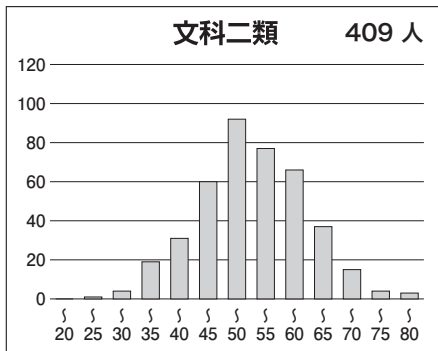

④科別偏差値分布

⑤参加高校(10名以上)

札幌南, 立命館慶祥, 北嶺, 盛岡第一, 仙台第二, 仙台二華, 秋田, 山形東, 水戸第一, 並木, 浦和, 栄東, 開智, 千葉, 市川, 東邦大学付属東邦, 渋谷教育学園幕張, 昭和学院秀英, 筑波大学附属, 筑波大学附属駒場, 東京学芸大学附属, 国立, 西, 日比谷, 武蔵, 両国, 小石川, 暁星, 女子学院, 雙葉, 麻布, 芝, 海城, 早稲田, 渋谷教育学園渋谷, 桜蔭, 開成, 攻玉社, 鴫友学園女子, 駒場東邦, 世田谷学園, 東京都市大学付属, 豊岡岡女子学園, 本郷, 武蔵, 桐朋, 横浜翠嵐, 柏陽, 湘南, 横浜市立南, フェリス女学院, 聖光学院, 浅野, サレジオ学院, 洗足学園, 栄光学園, 逗子開成, 桐光学園, 新潟, 富山中部, 金沢大学附属, 金沢泉丘, 長野, 松本深志, 岐阜, 旭丘, 岡崎, 時習館, 東海, 南山, 四日市, 高田, 洛南, 北野, 大阪星光学院, 清風南海, 神戸, 灘, 神戸女学院高等学部, 甲陽学院, 白陵, 東大寺学園, 西大和学園, 智辯学園和歌山, 岡山大安寺, 岡山白陵, 広島大学附属, 広島大学附属福山, 広島学院, 高松, 愛光, 筑紫丘, 修猷館, 久留米大学附設, 熊本, 鶴丸, ラ・サール, 開邦, 昭和薬科大学附属, N など全国の高校の受験生が受験しています。