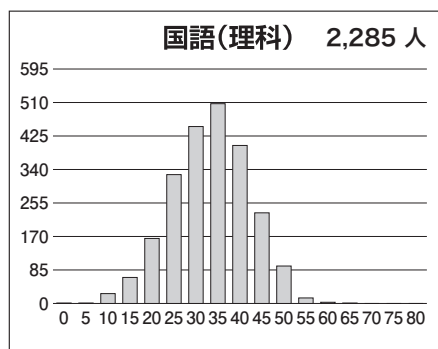

第1回 6月 東大本番レベル模試 基礎データ

※統一実施日の高3生・高卒生で集計しています。個人成績表の値とは異なります。

①合格ライン一覧

		A (80%以上)		B (65%以上)		C (50%以上)		D (35%以上)		E (20%以上)	
		偏差値	席次	偏差値	席次	偏差値	席次	偏差値	席次	偏差値	席次
文科一類	前	62.5	122	59.0	215	55.5	362	52.5	502	49.5	622
文科二類	前	62.5	122	59.0	215	55.5	362	52.5	502	49.5	622
文科三類	前	62.5	122	58.5	249	55.0	383	52.0	517	49.0	642
理科一類	前	60.5	338	57.5	499	54.5	697	51.5	966	48.5	1,252
理科二類	前	60.0	350	57.0	520	54.0	737	51.0	996	48.0	1,287
理科三類	前	73.0	18	69.5	57	66.5	123	63.5	226	60.5	338

※偏差値・席次は、文理それぞれの集団の中で集計された数値です。

②科目別の基本情報

【文科】

科目名	満点	人数	最低点	最高点	平均点	標準偏差
英語	120	1,233	8	111	63.81	17.62
国語(文科)	120	1,232	3	81	51.47	11.33
数学(文科)	80	1,235	0	80	24.85	14.26
世界史	60	1,052	0	46	19.90	9.98
日本史	60	634	0	52	19.48	11.14
地理	60	769	1	49	21.95	8.39
地歴2科目	120	1,226	2	92	40.88	17.21
英数国(文科)	320	1,221	17	242	140.33	33.38
文科合計	440	1,216	22	319	181.41	45.20

【理科】

科目名	満点	人数	最低点	最高点	平均点	標準偏差
英語	120	2,294	0	112	61.96	18.23
国語(理科)	80	2,285	0	61	31.28	8.76
数学(理科)	120	2,307	0	119	36.38	17.31
物理	60	2,141	0	60	26.11	12.56
化学	60	2,252	0	50	20.74	9.40
生物	60	160	0	50	17.40	8.88
地学	60	29	2	45	17.83	11.05
理科2科目	120	2,288	0	99	46.24	19.06
英数国(理科)	320	2,274	21	260	129.87	34.81
理科合計	440	2,266	21	358	176.24	50.07

③科目別得点分布