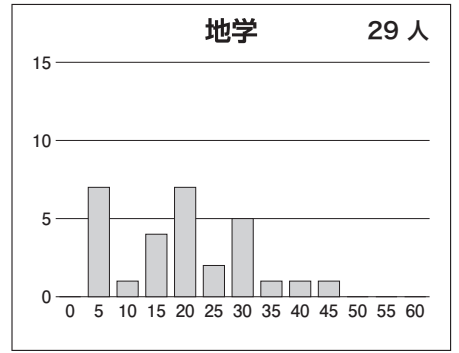

④科別偏差値分布

⑤参加高校(10名以上)

札幌南, 立命館慶祥, 北嶺, 盛岡第一, 仙台第二, 仙台二華, 秋田, 山形東, 水戸第一, 並木, 浦和, 栄東, 開智, 千葉, 市川, 東邦大学付属東邦, 渋谷教育学園幕張, 昭和学院秀英, 筑波大学附属, 筑波大学附属駒場, 東京学芸大学附属, 国立, 西, 日比谷, 武蔵, 両国, 小石川, 暁星, 女子学院, 雙葉, 麻布, 芝, 海城, 早稲田, 渋谷教育学園渋谷, 桜蔭, 開成, 攻玉社, 鴫友学園女子, 駒場東邦, 世田谷学園, 東京都市大学付属, 豊岡岡女子学園, 本郷, 武蔵, 桐朋, 横浜翠嵐, 柏陽, 湘南, 横浜市立南, フェリス女学院, 聖光学院, 浅野, サレジオ学院, 洗足学園, 栄光学園, 逗子開成, 桐光学園, 新潟, 富山中部, 金沢大学附属, 金沢泉丘, 長野, 松本深志, 岐阜, 旭丘, 岡崎, 時習館, 東海, 南山, 四日市, 高田, 洛南, 北野, 大阪星光学院, 清風南海, 神戸, 灘, 神戸女学院高等学部, 甲陽学院, 白陵, 東大寺学園, 西大和学園, 智辯学園和歌山, 岡山大安寺, 岡山白陵, 広島大学附属, 広島大学附属福山, 広島学院, 高松, 愛光, 筑紫丘, 修猷館, 久留米大学附設, 熊本, 鶴丸, ラ・サール, 開邦, 昭和薬科大学附属, N など全国の高校の受験生が受験しています。