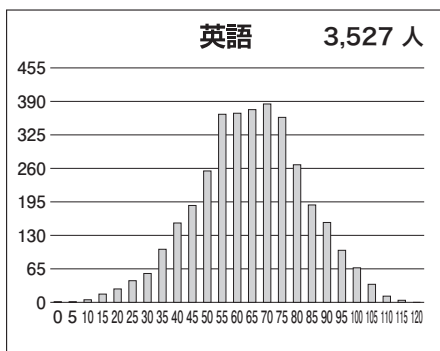

第1回 6月 東大本番レベル模試 基礎データ

※統一実施日の高3生・高卒生で集計しています。個人成績表の値とは異なります。

①合格ライン一覧

		A (80%以上)		B (65%以上)		C (50%以上)		D (35%以上)		E (20%以上)	
		偏差値	席次	偏差値	席次	偏差値	席次	偏差値	席次	偏差値	席次
文科一類	前	62.5	122	59.0	215	55.5	362	52.5	502	49.5	622
文科二類	前	62.5	122	59.0	215	55.5	362	52.5	502	49.5	622
文科三類	前	62.5	122	58.5	249	55.0	383	52.0	517	49.0	642
理科一類	前	60.5	338	57.5	499	54.5	697	51.5	966	48.5	1,252
理科二類	前	60.0	350	57.0	520	54.0	737	51.0	996	48.0	1,287
理科三類	前	73.0	18	69.5	57	66.5	123	63.5	226	60.5	338

※偏差値・席次は、文理それぞれの集団の中で集計された数値です。

②科目別の基本情報

【文科】

科目名	満点	人数	最低点	最高点	平均点	標準偏差
英語	120	1,233	8	111	63.81	17.62
国語(文科)	120	1,232	3	81	51.47	11.33
数学(文科)	80	1,235	0	80	24.85	14.26
世界史	60	1,052	0	46	19.90	9.98
日本史	60	634	0	52	19.48	11.14
地理	60	769	1	49	21.95	8.39
地歴2科目	120	1,226	2	92	40.88	17.21
英数国(文科)	320	1,221	17	242	140.33	33.38
文科合計	440	1,216	22	319	181.41	45.20

【理科】

科目名	満点	人数	最低点	最高点	平均点	標準偏差
英語	120	2,294	0	112	61.96	18.23
国語(理科)	80	2,285	0	61	31.28	8.76
数学(理科)	120	2,307	0	119	36.38	17.31
物理	60	2,141	0	60	26.11	12.56
化学	60	2,252	0	50	20.74	9.40
生物	60	160	0	50	17.40	8.88
地学	60	29	2	45	17.83	11.05
理科2科目	120	2,288	0	99	46.24	19.06
英数国(理科)	320	2,274	21	260	129.87	34.81
理科合計	440	2,266	21	358	176.24	50.07

③科目別得点分布