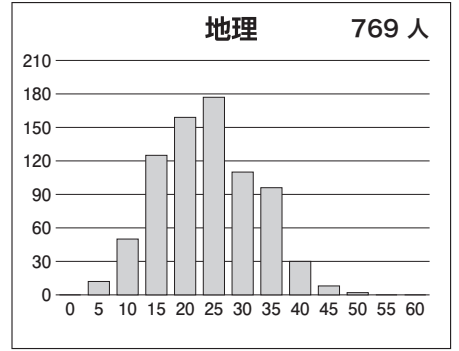

④科別偏差値分布

⑤参加高校(10名以上)

札幌南, 立命館慶祥, 北嶺, 盛岡第一, 仙台第二, 仙台二華, 秋田, 山形東, 水戸第一, 並木, 浦和, 栄東, 開智, 千葉, 市川, 東邦大学付属東邦, 渋谷教育学園幕張, 昭和学院秀英, 筑波大学附属, 筑波大学附属駒場, 東京学芸大学附属, 国立, 西, 日比谷, 武蔵, 両国, 小石川, 暁星, 女子学院, 雙葉, 麻布, 芝, 海城, 早稲田, 渋谷教育学園渋谷, 桜蔭, 開成, 攻玉社, 鴫友学園女子, 駒場東邦, 世田谷学園, 東京都市大学付属, 豊岡岡女子学園, 本郷, 武蔵, 桐朋, 横浜翠嵐, 柏陽, 湘南, 横浜市立南, フェリス女学院, 聖光学院, 浅野, サレジオ学院, 洗足学園, 栄光学園, 逗子開成, 桐光学園, 新潟, 富山中部, 金沢大学附属, 金沢泉丘, 長野, 松本深志, 岐阜, 旭丘, 岡崎, 時習館, 東海, 南山, 四日市, 高田, 洛南, 北野, 大阪星光学院, 清風南海, 神戸, 灘, 神戸女学院高等学部, 甲陽学院, 白陵, 東大寺学園, 西大和学園, 智辯学園和歌山, 岡山大安寺, 岡山白陵, 広島大学附属, 広島大学附属福山, 広島学院, 高松, 愛光, 筑紫丘, 修猷館, 久留米大学附設, 熊本, 鶴丸, ラ・サール, 開邦, 昭和薬科大学附属, N など全国の高校の受験生が受験しています。