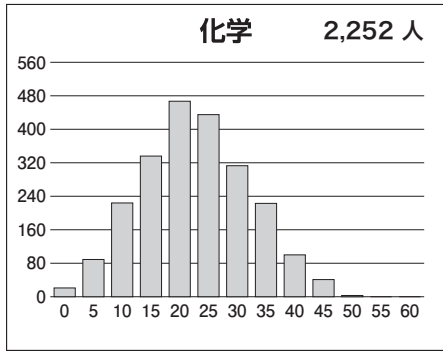

④科別偏差値分布

⑤参加高校(10名以上)

札幌南, 立命館慶祥, 北嶺, 盛岡第一, 仙台第二, 仙台二華, 秋田, 山形東, 水戸第一, 並木, 浦和, 栄東, 開智, 千葉, 市川, 東邦大学付属東邦, 渋谷教育学園幕張, 昭和学院秀英, 筑波大学附属, 筑波大学附属駒場, 東京学芸大学附属, 国立, 西, 日比谷, 武蔵, 両国, 小石川, 暁星, 女子学院, 雙葉, 麻布, 芝, 海城, 早稲田, 渋谷教育学園渋谷, 桜蔭, 開成, 攻玉社, 鴫友学園女子, 駒場東邦, 世田谷学園, 東京都市大学付属, 豊岡岡女子学園, 本郷, 武蔵, 桐朋, 横浜翠嵐, 柏陽, 湘南, 横浜市立南, フェリス女学院, 聖光学院, 浅野, サレジオ学院, 洗足学園, 栄光学園, 逗子開成, 桐光学園, 新潟, 富山中部, 金沢大学附属, 金沢泉丘, 長野, 松本深志, 岐阜, 旭丘, 岡崎, 時習館, 東海, 南山, 四日市, 高田, 洛南, 北野, 大阪星光学院, 清風南海, 神戸, 灘, 神戸女学院高等学部, 甲陽学院, 白陵, 東大寺学園, 西大和学園, 智辯学園和歌山, 岡山大安寺, 岡山白陵, 広島大学附属, 広島大学附属福山, 広島学院, 高松, 愛光, 筑紫丘, 修猷館, 久留米大学附設, 熊本, 鶴丸, ラ・サール, 開邦, 昭和薬科大学附属, N など全国の高校の受験生が受験しています。