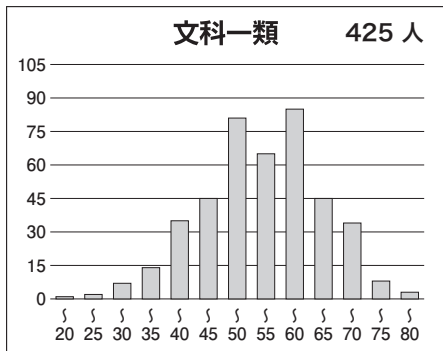

④科別偏差値分布

⑤参加高校(10名以上)

札幌南, 立命館慶祥, 北嶺, 盛岡第一, 仙台第二, 仙台二華, 秋田, 山形東, 水戸第一, 並木, 浦和, 栄東, 開智, 千葉, 市川, 東邦大学付属東邦, 渋谷教育学園幕張, 昭和学院秀英, 筑波大学附属, 筑波大学附属駒場, 東京学芸大学附属, 国立, 西, 日比谷, 武蔵, 両国, 小石川, 暁星, 女子学院, 雙葉, 麻布, 芝, 海城, 早稲田, 渋谷教育学園渋谷, 桜蔭, 開成, 攻玉社, 鴫友学園女子, 駒場東邦, 世田谷学園, 東京都市大学付属, 豊岡岡女子学園, 本郷, 武蔵, 桐朋, 横浜翠嵐, 柏陽, 湘南, 横浜市立南, フェリス女学院, 聖光学院, 浅野, サレジオ学院, 洗足学園, 栄光学園, 逗子開成, 桐光学園, 新潟, 富山中部, 金沢大学附属, 金沢泉丘, 長野, 松本深志, 岐阜, 旭丘, 岡崎, 時習館, 東海, 南山, 四日市, 高田, 洛南, 北野, 大阪星光学院, 清風南海, 神戸, 灘, 神戸女学院高等学部, 甲陽学院, 白陵, 東大寺学園, 西大和学園, 智辯学園和歌山, 岡山大安寺, 岡山白陵, 広島大学附属, 広島大学附属福山, 広島学院, 高松, 愛光, 筑紫丘, 修猷館, 久留米大学附設, 熊本, 鶴丸, ラ・サール, 開邦, 昭和薬科大学附属, N など全国の高校の受験生が受験しています。