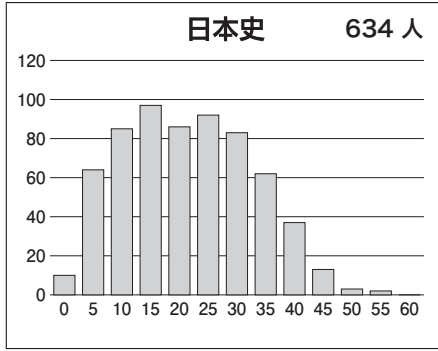

④科別偏差値分布

⑤参加高校(10名以上)

札幌南, 立命館慶祥, 北嶺, 盛岡第一, 仙台第二, 仙台二華, 秋田, 山形東, 水戸第一, 並木, 浦和, 栄東, 開智, 千葉, 市川, 東邦大学付属東邦, 渋谷教育学園幕張, 昭和学院秀英, 筑波大学附属, 筑波大学附属駒場, 東京学芸大学附属, 国立, 西, 日比谷, 武蔵, 両国, 小石川, 暁星, 女子学院, 雙葉, 麻布, 芝, 海城, 早稲田, 渋谷教育学園渋谷, 桜蔭, 開成, 攻玉社, 鴫友学園女子, 駒場東邦, 世田谷学園, 東京都市大学付属, 豊岡岡女子学園, 本郷, 武蔵, 桐朋, 横浜翠嵐, 柏陽, 湘南, 横浜市立南, フェリス女学院, 聖光学院, 浅野, サレジオ学院, 洗足学園, 栄光学園, 逗子開成, 桐光学園, 新潟, 富山中部, 金沢大学附属, 金沢泉丘, 長野, 松本深志, 岐阜, 旭丘, 岡崎, 時習館, 東海, 南山, 四日市, 高田, 洛南, 北野, 大阪星光学院, 清風南海, 神戸, 灘, 神戸女学院高等学部, 甲陽学院, 白陵, 東大寺学園, 西大和学園, 智辯学園和歌山, 岡山大安寺, 岡山白陵, 広島大学附属, 広島大学附属福山, 広島学院, 高松, 愛光, 筑紫丘, 修猷館, 久留米大学附設, 熊本, 鶴丸, ラ・サール, 開邦, 昭和薬科大学附属, N など全国の高校の受験生が受験しています。