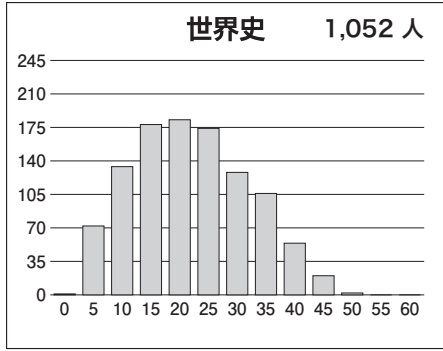

④科別偏差値分布

⑤参加高校(10名以上)

札幌南, 立命館慶祥, 北嶺, 盛岡第一, 仙台第二, 仙台二華, 秋田, 山形東, 水戸第一, 並木, 浦和, 栄東, 開智, 千葉, 市川, 東邦大学付属東邦, 渋谷教育学園幕張, 昭和学院秀英, 筑波大学附属, 筑波大学附属駒場, 東京学芸大学附属, 国立, 西, 日比谷, 武蔵, 両国, 小石川, 暁星, 女子学院, 雙葉, 麻布, 芝, 海城, 早稲田, 渋谷教育学園渋谷, 桜蔭, 開成, 攻玉社, 鴫友学園女子, 駒場東邦, 世田谷学園, 東京都市大学付属, 豊岡岡女子学園, 本郷, 武蔵, 桐朋, 横浜翠嵐, 柏陽, 湘南, 横浜市立南, フェリス女学院, 聖光学院, 浅野, サレジオ学院, 洗足学園, 栄光学園, 逗子開成, 桐光学園, 新潟, 富山中部, 金沢大学附属, 金沢泉丘, 長野, 松本深志, 岐阜, 旭丘, 岡崎, 時習館, 東海, 南山, 四日市, 高田, 洛南, 北野, 大阪星光学院, 清風南海, 神戸, 灘, 神戸女学院高等学部, 甲陽学院, 白陵, 東大寺学園, 西大和学園, 智辯学園和歌山, 岡山大安寺, 岡山白陵, 広島大学附属, 広島大学附属福山, 広島学院, 高松, 愛光, 筑紫丘, 修猷館, 久留米大学附設, 熊本, 鶴丸, ラ・サール, 開邦, 昭和薬科大学附属, N など全国の高校の受験生が受験しています。