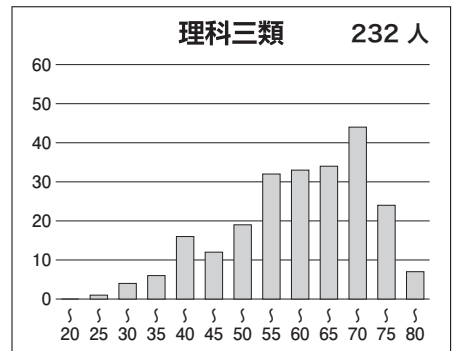

④科別偏差値分布

⑤参加高校(10名以上)

札幌南, 立命館慶祥, 北嶺, 盛岡第一, 仙台第二, 仙台二華, 秋田, 山形東, 水戸第一, 並木, 浦和, 栄東, 開智, 千葉, 市川, 東邦大学付属東邦, 渋谷教育学園幕張, 昭和学院秀英, 筑波大学附属, 筑波大学附属駒場, 東京学芸大学附属, 国立, 西, 日比谷, 武蔵, 両国, 小石川, 暁星, 女子学院, 雙葉, 麻布, 芝, 海城, 早稲田, 渋谷教育学園渋谷, 桜蔭, 開成, 攻玉社, 鴫友学園女子, 駒場東邦, 世田谷学園, 東京都市大学付属, 豊岡岡女子学園, 本郷, 武蔵, 桐朋, 横浜翠嵐, 柏陽, 湘南, 横浜市立南, フェリス女学院, 聖光学院, 浅野, サレジオ学院, 洗足学園, 栄光学園, 逗子開成, 桐光学園, 新潟, 富山中部, 金沢大学附属, 金沢泉丘, 長野, 松本深志, 岐阜, 旭丘, 岡崎, 時習館, 東海, 南山, 四日市, 高田, 洛南, 北野, 大阪星光学院, 清風南海, 神戸, 灘, 神戸女学院高等学部, 甲陽学院, 白陵, 東大寺学園, 西大和学園, 智辯学園和歌山, 岡山大安寺, 岡山白陵, 広島大学附属, 広島大学附属福山, 広島学院, 高松, 愛光, 筑紫丘, 修猷館, 久留米大学附設, 熊本, 鶴丸, ラ・サール, 開邦, 昭和薬科大学附属, N など全国の高校の受験生が受験しています。