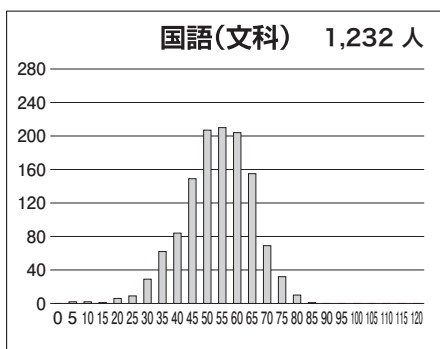

第1回 6月 東大本番レベル模試 基礎データ

※統一実施日の高3生・高卒生で集計しています。個人成績表の値とは異なります。

①合格ライン一覧

		A (80%以上)		B (65%以上)		C (50%以上)		D (35%以上)		E (20%以上)	
		偏差値	席次	偏差値	席次	偏差値	席次	偏差値	席次	偏差値	席次
文科一類	前	62.5	122	59.0	215	55.5	362	52.5	502	49.5	622
文科二類	前	62.5	122	59.0	215	55.5	362	52.5	502	49.5	622
文科三類	前	62.5	122	58.5	249	55.0	383	52.0	517	49.0	642
理科一類	前	60.5	338	57.5	499	54.5	697	51.5	966	48.5	1,252
理科二類	前	60.0	350	57.0	520	54.0	737	51.0	996	48.0	1,287
理科三類	前	73.0	18	69.5	57	66.5	123	63.5	226	60.5	338

※偏差値・席次は、文理それぞれの集団の中で集計された数値です。

②科目別の基本情報

【文科】

科目名	満点	人数	最低点	最高点	平均点	標準偏差
英語	120	1,233	8	111	63.81	17.62
国語(文科)	120	1,232	3	81	51.47	11.33
数学(文科)	80	1,235	0	80	24.85	14.26
世界史	60	1,052	0	46	19.90	9.98
日本史	60	634	0	52	19.48	11.14
地理	60	769	1	49	21.95	8.39
地歴2科目	120	1,226	2	92	40.88	17.21
英数国(文科)	320	1,221	17	242	140.33	33.38
文科合計	440	1,216	22	319	181.41	45.20

【理科】

科目名	満点	人数	最低点	最高点	平均点	標準偏差
英語	120	2,294	0	112	61.96	18.23
国語(理科)	80	2,285	0	61	31.28	8.76
数学(理科)	120	2,307	0	119	36.38	17.31
物理	60	2,141	0	60	26.11	12.56
化学	60	2,252	0	50	20.74	9.40
生物	60	160	0	50	17.40	8.88
地学	60	29	2	45	17.83	11.05
理科2科目	120	2,288	0	99	46.24	19.06
英数国(理科)	320	2,274	21	260	129.87	34.81
理科合計	440	2,266	21	358	176.24	50.07

③科目別得点分布