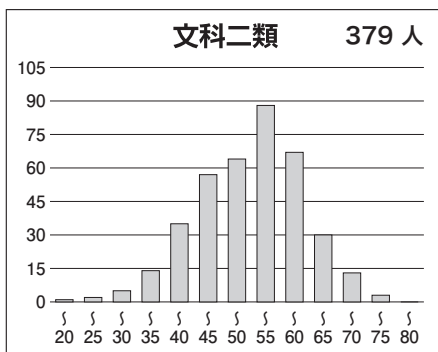

④科別偏差値分布

⑤参加高校(10名以上)

札幌南, 立命館慶祥, 盛岡第一, 仙台二華, 秋田, 水戸第一, 土浦第一, 江戸川学園取手, 宇都宮, 中央, 浦和, 大宮, 栄東, 開智, 千葉, 船橋, 市川, 東邦大学付属東邦, 渋谷教育学園幕張, 昭和学院秀英, 筑波大学附属, お茶の水女子大学附属, 筑波大学附属駒場, 東京学芸大学附属, 国立, 西, 白鷗, 日比谷, 武蔵, 小石川, 暁星, 女子学院, 雙葉, 麻布, 広尾学園, 海城, 早稲田, 渋谷教育学園渋谷, 桜蔭, 開成, 攻玉社, 駒場東邦, 東京都市大学付属, 豊島岡女子学園, 本郷, 武蔵, 桐朋, 横浜翠嵐, 柏陽, 湘南, 横浜市立南, フェリス女学院, 聖光学院, 浅野, サレジオ学院, 洗足学園, 栄光学園, 逗子開成, 桐光学園, 公文国際学園高等部, 新潟, 富山中部, 金沢大学附属, 藤島, 長野, 松本深志, 岐阜, 静岡, 旭丘, 岡崎, 時習館, 東海, 南山, 四日市, 高田, 洛南, 北野, 大阪星光学院, 神戸, 灘, 神戸女学院高等学部, 甲陽学院, 白陵, 東大寺学園, 西大和学園, 智辯学園和歌山, 岡山大安寺, 広島大学附属, 広島大学附属福山, 広島学院, 山口, 高松, 松山東, 愛光, 筑紫丘, 修猷館, 久留米大学附設, 青雲, 熊本, 鶴丸, 開邦, 昭和薬科大学附属, N など全国の高校の受験生が受験しています。