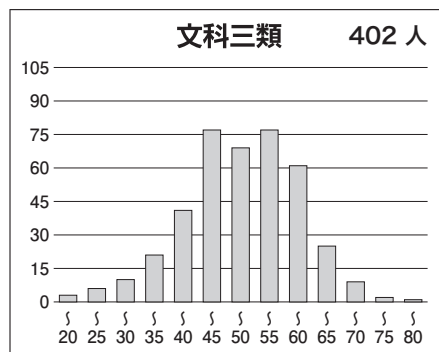

④科別偏差値分布

⑤参加高校(10名以上)

札幌南, 立命館慶祥, 盛岡第一, 仙台二華, 秋田, 水戸第一, 土浦第一, 江戸川学園取手, 宇都宮, 中央, 浦和, 大宮, 栄東, 開智, 千葉, 船橋, 市川, 東邦大学付属東邦, 渋谷教育学園幕張, 昭和学院秀英, 筑波大学附属, お茶の水女子大学附属, 筑波大学附属駒場, 東京学芸大学附属, 国立, 西, 白鷗, 日比谷, 武蔵, 小石川, 暁星, 女子学院, 雙葉, 麻布, 広尾学園, 海城, 早稲田, 渋谷教育学園渋谷, 桜蔭, 開成, 攻玉社, 駒場東邦, 東京都市大学付属, 豊島岡女子学園, 本郷, 武蔵, 桐朋, 横浜翠嵐, 柏陽, 湘南, 横浜市立南, フェリス女学院, 聖光学院, 浅野, サレジオ学院, 洗足学園, 栄光学園, 逗子開成, 桐光学園, 公文国際学園高等部, 新潟, 富山中部, 金沢大学附属, 藤島, 長野, 松本深志, 岐阜, 静岡, 旭丘, 岡崎, 時習館, 東海, 南山, 四日市, 高田, 洛南, 北野, 大阪星光学院, 神戸, 灘, 神戸女学院高等学部, 甲陽学院, 白陵, 東大寺学園, 西大和学園, 智辯学園和歌山, 岡山大安寺, 広島大学附属, 広島大学附属福山, 広島学院, 山口, 高松, 松山東, 愛光, 筑紫丘, 修猷館, 久留米大学附設, 青雲, 熊本, 鶴丸, 開邦, 昭和薬科大学附属, N など全国の高校の受験生が受験しています。