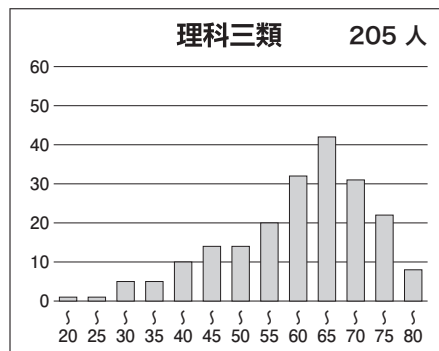

④科別偏差値分布

⑤参加高校(10名以上)

札幌南, 立命館慶祥, 盛岡第一, 仙台二華, 秋田, 水戸第一, 土浦第一, 江戸川学園取手, 宇都宮, 中央, 浦和, 大宮, 栄東, 開智, 千葉, 船橋, 市川, 東邦大学付属東邦, 渋谷教育学園幕張, 昭和学院秀英, 筑波大学附属, お茶の水女子大学附属, 筑波大学附属駒場, 東京学芸大学附属, 国立, 西, 白鷗, 日比谷, 武蔵, 小石川, 暁星, 女子学院, 雙葉, 麻布, 広尾学園, 海城, 早稲田, 渋谷教育学園渋谷, 桜蔭, 開成, 攻玉社, 駒場東邦, 東京都市大学付属, 豊島岡女子学園, 本郷, 武蔵, 桐朋, 横浜翠嵐, 柏陽, 湘南, 横浜市立南, フェリス女学院, 聖光学院, 浅野, サレジオ学院, 洗足学園, 栄光学園, 逗子開成, 桐光学園, 公文国際学園高等部, 新潟, 富山中部, 金沢大学附属, 藤島, 長野, 松本深志, 岐阜, 静岡, 旭丘, 岡崎, 時習館, 東海, 南山, 四日市, 高田, 洛南, 北野, 大阪星光学院, 神戸, 灘, 神戸女学院高等学部, 甲陽学院, 白陵, 東大寺学園, 西大和学園, 智辯学園和歌山, 岡山大安寺, 広島大学附属, 広島大学附属福山, 広島学院, 山口, 高松, 松山東, 愛光, 筑紫丘, 修猷館, 久留米大学附設, 青雲, 熊本, 鶴丸, 開邦, 昭和薬科大学附属, N など全国の高校の受験生が受験しています。