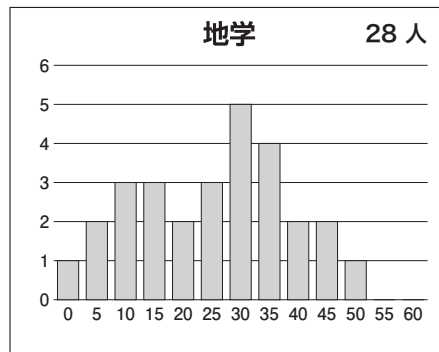

④科別偏差値分布

⑤参加高校(10名以上)

札幌南, 立命館慶祥, 盛岡第一, 仙台二華, 秋田, 水戸第一, 土浦第一, 江戸川学園取手, 宇都宮, 中央, 浦和, 大宮, 栄東, 開智, 千葉, 船橋, 市川, 東邦大学付属東邦, 渋谷教育学園幕張, 昭和学院秀英, 筑波大学附属, お茶の水女子大学附属, 筑波大学附属駒場, 東京学芸大学附属, 国立, 西, 白鷗, 日比谷, 武蔵, 小石川, 暁星, 女子学院, 雙葉, 麻布, 広尾学園, 海城, 早稲田, 渋谷教育学園渋谷, 桜蔭, 開成, 攻玉社, 駒場東邦, 東京都市大学付属, 豊島岡女子学園, 本郷, 武蔵, 桐朋, 横浜翠嵐, 柏陽, 湘南, 横浜市立南, フェリス女学院, 聖光学院, 浅野, サレジオ学院, 洗足学園, 栄光学園, 逗子開成, 桐光学園, 公文国際学園高等部, 新潟, 富山中部, 金沢大学附属, 藤島, 長野, 松本深志, 岐阜, 静岡, 旭丘, 岡崎, 時習館, 東海, 南山, 四日市, 高田, 洛南, 北野, 大阪星光学院, 神戸, 灘, 神戸女学院高等学部, 甲陽学院, 白陵, 東大寺学園, 西大和学園, 智辯学園和歌山, 岡山大安寺, 広島大学附属, 広島大学附属福山, 広島学院, 山口, 高松, 松山東, 愛光, 筑紫丘, 修猷館, 久留米大学附設, 青雲, 熊本, 鶴丸, 開邦, 昭和薬科大学附属, N など全国の高校の受験生が受験しています。