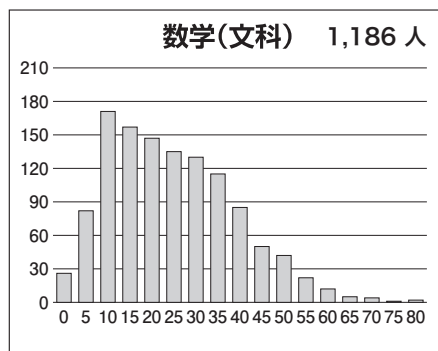

第2回 8月 東大本番レベル模試 基礎データ

※統一実施日の高3生・高卒生で集計しています。個人成績表の値とは異なります。

①合格ライン一覧

		A (80%以上)		B (65%以上)		C (50%以上)		D (35%以上)		E (20%以上)	
		偏差値	席次	偏差値	席次	偏差値	席次	偏差値	席次	偏差値	席次
文科一類	前	62.5	105	59.0	196	55.5	338	52.5	500	49.5	637
文科二類	前	62.5	105	59.0	196	55.5	338	52.5	500	49.5	637
文科三類	前	62.0	122	59.0	196	55.5	338	52.5	500	49.5	637
理科一類	前	60.5	294	57.5	469	54.5	681	51.5	889	48.5	1,161
理科二類	前	60.0	318	57.0	488	54.0	701	51.0	946	48.0	1,219
理科三類	前	73.0	26	69.5	57	66.5	107	63.5	197	60.5	294

※偏差値・席次は、文理それぞれの集団の中で集計された数値です。

②科目別の基本情報

【文科】

科目名	満点	人数	最低点	最高点	平均点	標準偏差
英語	120	1,177	8	110	67.57	17.76
国語(文科)	120	1,181	0	90	56.56	12.18
数学(文科)	80	1,186	0	79	22.62	14.30
世界史	60	994	0	53	23.50	9.93
日本史	60	606	0	57	24.23	10.79
地理	60	751	0	45	24.47	8.25
地歴2科目	120	1,175	0	99	47.98	16.83
英数国(文科)	320	1,169	23	249	147.03	34.83
文科合計	440	1,167	26	323	195.14	47.22

【理科】

科目名	満点	人数	最低点	最高点	平均点	標準偏差
英語	120	2,136	0	116	64.79	18.20
国語(理科)	80	2,136	0	63	35.92	8.89
数学(理科)	120	2,157	0	107	36.87	19.46
物理	60	2,004	0	59	26.85	11.66
化学	60	2,109	0	46	15.36	8.25
生物	60	150	0	43	19.49	8.75
地学	60	28	0	50	23.71	13.00
理科2科目	120	2,145	0	100	41.84	17.56
英数国(理科)	320	2,123	0	252	137.74	37.04
理科合計	440	2,121	24	334	179.69	51.03

③科目別得点分布