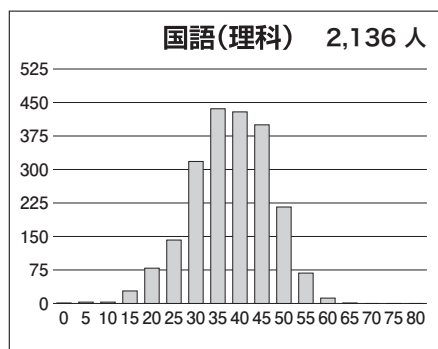

第2回 8月 東大本番レベル模試 基礎データ

※統一実施日の高3生・高卒生で集計しています。個人成績表の値とは異なります。

①合格ライン一覧

		A (80%以上)		B (65%以上)		C (50%以上)		D (35%以上)		E (20%以上)	
		偏差値	席次	偏差値	席次	偏差値	席次	偏差値	席次	偏差値	席次
文科一類	前	62.5	105	59.0	196	55.5	338	52.5	500	49.5	637
文科二類	前	62.5	105	59.0	196	55.5	338	52.5	500	49.5	637
文科三類	前	62.0	122	59.0	196	55.5	338	52.5	500	49.5	637
理科一類	前	60.5	294	57.5	469	54.5	681	51.5	889	48.5	1,161
理科二類	前	60.0	318	57.0	488	54.0	701	51.0	946	48.0	1,219
理科三類	前	73.0	26	69.5	57	66.5	107	63.5	197	60.5	294

※偏差値・席次は、文理それぞれの集団の中で集計された数値です。

②科目別の基本情報

【文科】

科目名	満点	人数	最低点	最高点	平均点	標準偏差
英語	120	1,177	8	110	67.57	17.76
国語(文科)	120	1,181	0	90	56.56	12.18
数学(文科)	80	1,186	0	79	22.62	14.30
世界史	60	994	0	53	23.50	9.93
日本史	60	606	0	57	24.23	10.79
地理	60	751	0	45	24.47	8.25
地歴2科目	120	1,175	0	99	47.98	16.83
英数国(文科)	320	1,169	23	249	147.03	34.83
文科合計	440	1,167	26	323	195.14	47.22

【理科】

科目名	満点	人数	最低点	最高点	平均点	標準偏差
英語	120	2,136	0	116	64.79	18.20
国語(理科)	80	2,136	0	63	35.92	8.89
数学(理科)	120	2,157	0	107	36.87	19.46
物理	60	2,004	0	59	26.85	11.66
化学	60	2,109	0	46	15.36	8.25
生物	60	150	0	43	19.49	8.75
地学	60	28	0	50	23.71	13.00
理科2科目	120	2,145	0	100	41.84	17.56
英数国(理科)	320	2,123	0	252	137.74	37.04
理科合計	440	2,121	24	334	179.69	51.03

③科目別得点分布