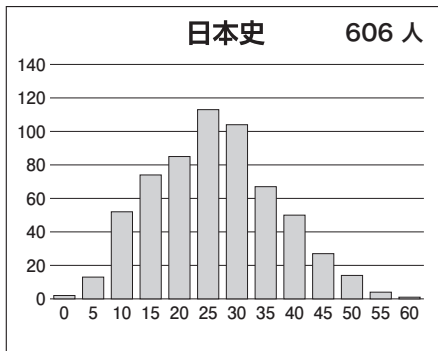

④科別偏差値分布

⑤参加高校(10名以上)

札幌南, 立命館慶祥, 盛岡第一, 仙台二華, 秋田, 水戸第一, 土浦第一, 江戸川学園取手, 宇都宮, 中央, 浦和, 大宮, 栄東, 開智, 千葉, 船橋, 市川, 東邦大学付属東邦, 渋谷教育学園幕張, 昭和学院秀英, 筑波大学附属, お茶の水女子大学附属, 筑波大学附属駒場, 東京学芸大学附属, 国立, 西, 白鷗, 日比谷, 武蔵, 小石川, 暁星, 女子学院, 雙葉, 麻布, 広尾学園, 海城, 早稲田, 渋谷教育学園渋谷, 桜蔭, 開成, 攻玉社, 駒場東邦, 東京都市大学付属, 豊島岡女子学園, 本郷, 武蔵, 桐朋, 横浜翠嵐, 柏陽, 湘南, 横浜市立南, フェリス女学院, 聖光学院, 浅野, サレジオ学院, 洗足学園, 栄光学園, 逗子開成, 桐光学園, 公文国際学園高等部, 新潟, 富山中部, 金沢大学附属, 藤島, 長野, 松本深志, 岐阜, 静岡, 旭丘, 岡崎, 時習館, 東海, 南山, 四日市, 高田, 洛南, 北野, 大阪星光学院, 神戸, 灘, 神戸女学院高等学部, 甲陽学院, 白陵, 東大寺学園, 西大和学園, 智辯学園和歌山, 岡山大安寺, 広島大学附属, 広島大学附属福山, 広島学院, 山口, 高松, 松山東, 愛光, 筑紫丘, 修猷館, 久留米大学附設, 青雲, 熊本, 鶴丸, 開邦, 昭和薬科大学附属, N など全国の高校の受験生が受験しています。