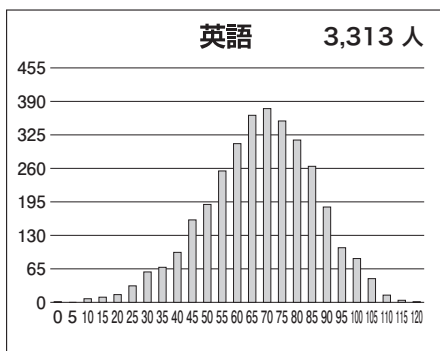

第2回 8月 東大本番レベル模試 基礎データ

※統一実施日の高3生・高卒生で集計しています。個人成績表の値とは異なります。

①合格ライン一覧

		A (80%以上)		B (65%以上)		C (50%以上)		D (35%以上)		E (20%以上)	
		偏差値	席次	偏差値	席次	偏差値	席次	偏差値	席次	偏差値	席次
文科一類	前	62.5	105	59.0	196	55.5	338	52.5	500	49.5	637
文科二類	前	62.5	105	59.0	196	55.5	338	52.5	500	49.5	637
文科三類	前	62.0	122	59.0	196	55.5	338	52.5	500	49.5	637
理科一類	前	60.5	294	57.5	469	54.5	681	51.5	889	48.5	1,161
理科二類	前	60.0	318	57.0	488	54.0	701	51.0	946	48.0	1,219
理科三類	前	73.0	26	69.5	57	66.5	107	63.5	197	60.5	294

※偏差値・席次は、文理それぞれの集団の中で集計された数値です。

②科目別の基本情報

【文科】

科目名	満点	人数	最低点	最高点	平均点	標準偏差
英語	120	1,177	8	110	67.57	17.76
国語(文科)	120	1,181	0	90	56.56	12.18
数学(文科)	80	1,186	0	79	22.62	14.30
世界史	60	994	0	53	23.50	9.93
日本史	60	606	0	57	24.23	10.79
地理	60	751	0	45	24.47	8.25
地歴2科目	120	1,175	0	99	47.98	16.83
英数国(文科)	320	1,169	23	249	147.03	34.83
文科合計	440	1,167	26	323	195.14	47.22

【理科】

科目名	満点	人数	最低点	最高点	平均点	標準偏差
英語	120	2,136	0	116	64.79	18.20
国語(理科)	80	2,136	0	63	35.92	8.89
数学(理科)	120	2,157	0	107	36.87	19.46
物理	60	2,004	0	59	26.85	11.66
化学	60	2,109	0	46	15.36	8.25
生物	60	150	0	43	19.49	8.75
地学	60	28	0	50	23.71	13.00
理科2科目	120	2,145	0	100	41.84	17.56
英数国(理科)	320	2,123	0	252	137.74	37.04
理科合計	440	2,121	24	334	179.69	51.03

③科目別得点分布