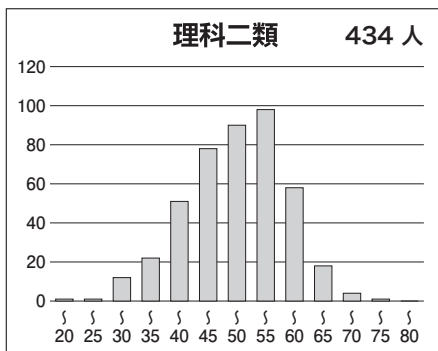

④科別偏差値分布

⑤参加高校(10名以上)

札幌南, 立命館慶祥, 盛岡第一, 仙台二華, 秋田, 水戸第一, 土浦第一, 江戸川学園取手, 宇都宮, 中央, 浦和, 大宮, 栄東, 開智, 千葉, 船橋, 市川, 東邦大学付属東邦, 渋谷教育学園幕張, 昭和学院秀英, 筑波大学附属, お茶の水女子大学附属, 筑波大学附属駒場, 東京学芸大学附属, 国立, 西, 白鷗, 日比谷, 武蔵, 小石川, 暁星, 女子学院, 雙葉, 麻布, 広尾学園, 海城, 早稲田, 渋谷教育学園渋谷, 桜蔭, 開成, 攻玉社, 駒場東邦, 東京都市大学付属, 豊島岡女子学園, 本郷, 武蔵, 桐朋, 横浜翠嵐, 柏陽, 湘南, 横浜市立南, フェリス女学院, 聖光学院, 浅野, サレジオ学院, 洗足学園, 栄光学園, 逗子開成, 桐光学園, 公文国際学園高等部, 新潟, 富山中部, 金沢大学附属, 藤島, 長野, 松本深志, 岐阜, 静岡, 旭丘, 岡崎, 時習館, 東海, 南山, 四日市, 高田, 洛南, 北野, 大阪星光学院, 神戸, 灘, 神戸女学院高等学部, 甲陽学院, 白陵, 東大寺学園, 西大和学園, 智辯学園和歌山, 岡山大安寺, 広島大学附属, 広島大学附属福山, 広島学院, 山口, 高松, 松山東, 愛光, 筑紫丘, 修猷館, 久留米大学附設, 青雲, 熊本, 鶴丸, 開邦, 昭和薬科大学附属, N など全国の高校の受験生が受験しています。