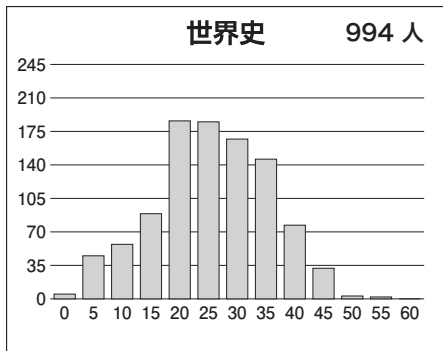

④科別偏差値分布

⑤参加高校(10名以上)

札幌南, 立命館慶祥, 盛岡第一, 仙台二華, 秋田, 水戸第一, 土浦第一, 江戸川学園取手, 宇都宮, 中央, 浦和, 大宮, 栄東, 開智, 千葉, 船橋, 市川, 東邦大学付属東邦, 渋谷教育学園幕張, 昭和学院秀英, 筑波大学附属, お茶の水女子大学附属, 筑波大学附属駒場, 東京学芸大学附属, 国立, 西, 白鷗, 日比谷, 武蔵, 小石川, 暁星, 女子学院, 雙葉, 麻布, 広尾学園, 海城, 早稲田, 渋谷教育学園渋谷, 桜蔭, 開成, 攻玉社, 駒場東邦, 東京都市大学付属, 豊島岡女子学園, 本郷, 武蔵, 桐朋, 横浜翠嵐, 柏陽, 湘南, 横浜市立南, フェリス女学院, 聖光学院, 浅野, サレジオ学院, 洗足学園, 栄光学園, 逗子開成, 桐光学園, 公文国際学園高等部, 新潟, 富山中部, 金沢大学附属, 藤島, 長野, 松本深志, 岐阜, 静岡, 旭丘, 岡崎, 時習館, 東海, 南山, 四日市, 高田, 洛南, 北野, 大阪星光学院, 神戸, 灘, 神戸女学院高等学部, 甲陽学院, 白陵, 東大寺学園, 西大和学園, 智辯学園和歌山, 岡山大安寺, 広島大学附属, 広島大学附属福山, 広島学院, 山口, 高松, 松山東, 愛光, 筑紫丘, 修猷館, 久留米大学附設, 青雲, 熊本, 鶴丸, 開邦, 昭和薬科大学附属, N など全国の高校の受験生が受験しています。