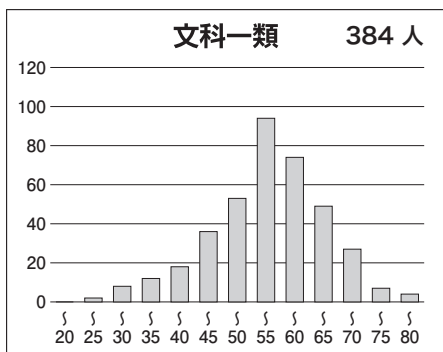

④科別偏差値分布

⑤参加高校(10名以上)

札幌南, 立命館慶祥, 盛岡第一, 仙台二華, 秋田, 水戸第一, 土浦第一, 江戸川学園取手, 宇都宮, 中央, 浦和, 大宮, 栄東, 開智, 千葉, 船橋, 市川, 東邦大学付属東邦, 渋谷教育学園幕張, 昭和学院秀英, 筑波大学附属, お茶の水女子大学附属, 筑波大学附属駒場, 東京学芸大学附属, 国立, 西, 白鷗, 日比谷, 武蔵, 小石川, 暁星, 女子学院, 雙葉, 麻布, 広尾学園, 海城, 早稲田, 渋谷教育学園渋谷, 桜蔭, 開成, 攻玉社, 駒場東邦, 東京都市大学付属, 豊島岡女子学園, 本郷, 武蔵, 桐朋, 横浜翠嵐, 柏陽, 湘南, 横浜市立南, フェリス女学院, 聖光学院, 浅野, サレジオ学院, 洗足学園, 栄光学園, 逗子開成, 桐光学園, 公文国際学園高等部, 新潟, 富山中部, 金沢大学附属, 藤島, 長野, 松本深志, 岐阜, 静岡, 旭丘, 岡崎, 時習館, 東海, 南山, 四日市, 高田, 洛南, 北野, 大阪星光学院, 神戸, 灘, 神戸女学院高等学部, 甲陽学院, 白陵, 東大寺学園, 西大和学園, 智辯学園和歌山, 岡山大安寺, 広島大学附属, 広島大学附属福山, 広島学院, 山口, 高松, 松山東, 愛光, 筑紫丘, 修猷館, 久留米大学附設, 青雲, 熊本, 鶴丸, 開邦, 昭和薬科大学附属, N など全国の高校の受験生が受験しています。