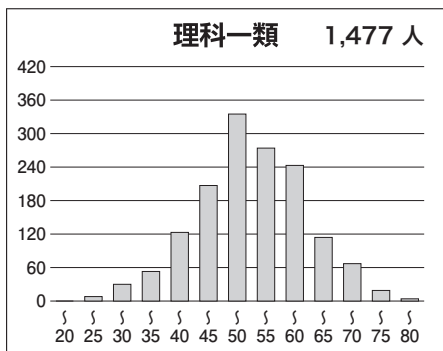

④科別偏差値分布

⑤参加高校(10名以上)

札幌南, 立命館慶祥, 盛岡第一, 仙台二華, 秋田, 水戸第一, 土浦第一, 江戸川学園取手, 宇都宮, 中央, 浦和, 大宮, 栄東, 開智, 千葉, 船橋, 市川, 東邦大学付属東邦, 渋谷教育学園幕張, 昭和学院秀英, 筑波大学附属, お茶の水女子大学附属, 筑波大学附属駒場, 東京学芸大学附属, 国立, 西, 白鷗, 日比谷, 武蔵, 小石川, 暁星, 女子学院, 雙葉, 麻布, 広尾学園, 海城, 早稲田, 渋谷教育学園渋谷, 桜蔭, 開成, 攻玉社, 駒場東邦, 東京都市大学付属, 豊島岡女子学園, 本郷, 武蔵, 桐朋, 横浜翠嵐, 柏陽, 湘南, 横浜市立南, フェリス女学院, 聖光学院, 浅野, サレジオ学院, 洗足学園, 栄光学園, 逗子開成, 桐光学園, 公文国際学園高等部, 新潟, 富山中部, 金沢大学附属, 藤島, 長野, 松本深志, 岐阜, 静岡, 旭丘, 岡崎, 時習館, 東海, 南山, 四日市, 高田, 洛南, 北野, 大阪星光学院, 神戸, 灘, 神戸女学院高等学部, 甲陽学院, 白陵, 東大寺学園, 西大和学園, 智辯学園和歌山, 岡山大安寺, 広島大学附属, 広島大学附属福山, 広島学院, 山口, 高松, 松山東, 愛光, 筑紫丘, 修猷館, 久留米大学附設, 青雲, 熊本, 鶴丸, 開邦, 昭和薬科大学附属, N など全国の高校の受験生が受験しています。