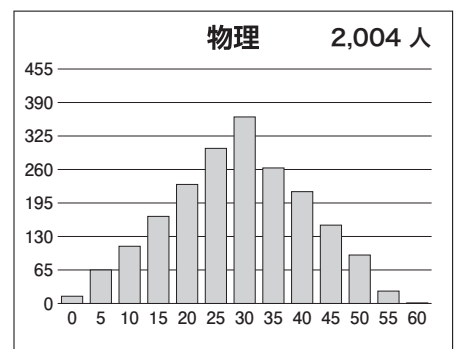

第2回 8月 東大本番レベル模試 基礎データ

※統一実施日の高3生・高卒生で集計しています。個人成績表の値とは異なります。

①合格ライン一覧

		A (80%以上)		B (65%以上)		C (50%以上)		D (35%以上)		E (20%以上)	
		偏差値	席次	偏差値	席次	偏差値	席次	偏差値	席次	偏差値	席次
文科一類	前	62.5	105	59.0	196	55.5	338	52.5	500	49.5	637
文科二類	前	62.5	105	59.0	196	55.5	338	52.5	500	49.5	637
文科三類	前	62.0	122	59.0	196	55.5	338	52.5	500	49.5	637
理科一類	前	60.5	294	57.5	469	54.5	681	51.5	889	48.5	1,161
理科二類	前	60.0	318	57.0	488	54.0	701	51.0	946	48.0	1,219
理科三類	前	73.0	26	69.5	57	66.5	107	63.5	197	60.5	294

※偏差値・席次は、文理それぞれの集団の中で集計された数値です。

②科目別の基本情報

【文科】

科目名	満点	人数	最低点	最高点	平均点	標準偏差
英語	120	1,177	8	110	67.57	17.76
国語(文科)	120	1,181	0	90	56.56	12.18
数学(文科)	80	1,186	0	79	22.62	14.30
世界史	60	994	0	53	23.50	9.93
日本史	60	606	0	57	24.23	10.79
地理	60	751	0	45	24.47	8.25
地歴2科目	120	1,175	0	99	47.98	16.83
英数国(文科)	320	1,169	23	249	147.03	34.83
文科合計	440	1,167	26	323	195.14	47.22

【理科】

科目名	満点	人数	最低点	最高点	平均点	標準偏差
英語	120	2,136	0	116	64.79	18.20
国語(理科)	80	2,136	0	63	35.92	8.89
数学(理科)	120	2,157	0	107	36.87	19.46
物理	60	2,004	0	59	26.85	11.66
化学	60	2,109	0	46	15.36	8.25
生物	60	150	0	43	19.49	8.75
地学	60	28	0	50	23.71	13.00
理科2科目	120	2,145	0	100	41.84	17.56
英数国(理科)	320	2,123	0	252	137.74	37.04
理科合計	440	2,121	24	334	179.69	51.03

③科目別得点分布