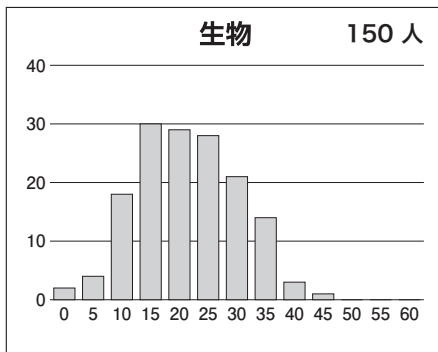

④科別偏差値分布

⑤参加高校(10名以上)

札幌南, 立命館慶祥, 盛岡第一, 仙台二華, 秋田, 水戸第一, 土浦第一, 江戸川学園取手, 宇都宮, 中央, 浦和, 大宮, 栄東, 開智, 千葉, 船橋, 市川, 東邦大学付属東邦, 渋谷教育学園幕張, 昭和学院秀英, 筑波大学附属, お茶の水女子大学附属, 筑波大学附属駒場, 東京学芸大学附属, 国立, 西, 白鷗, 日比谷, 武蔵, 小石川, 暁星, 女子学院, 雙葉, 麻布, 広尾学園, 海城, 早稲田, 渋谷教育学園渋谷, 桜蔭, 開成, 攻玉社, 駒場東邦, 東京都市大学付属, 豊島岡女子学園, 本郷, 武蔵, 桐朋, 横浜翠嵐, 柏陽, 湘南, 横浜市立南, フェリス女学院, 聖光学院, 浅野, サレジオ学院, 洗足学園, 栄光学園, 逗子開成, 桐光学園, 公文国際学園高等部, 新潟, 富山中部, 金沢大学附属, 藤島, 長野, 松本深志, 岐阜, 静岡, 旭丘, 岡崎, 時習館, 東海, 南山, 四日市, 高田, 洛南, 北野, 大阪星光学院, 神戸, 灘, 神戸女学院高等学部, 甲陽学院, 白陵, 東大寺学園, 西大和学園, 智辯学園和歌山, 岡山大安寺, 広島大学附属, 広島大学附属福山, 広島学院, 山口, 高松, 松山東, 愛光, 筑紫丘, 修猷館, 久留米大学附設, 青雲, 熊本, 鶴丸, 開邦, 昭和薬科大学附属, N など全国の高校の受験生が受験しています。