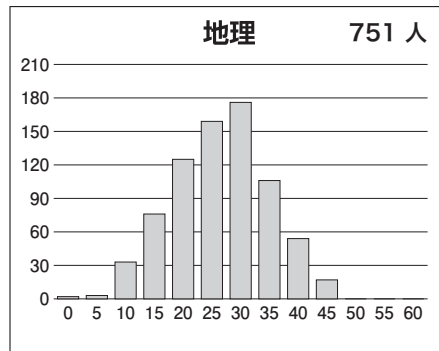

④科別偏差値分布

⑤参加高校(10名以上)

札幌南, 立命館慶祥, 盛岡第一, 仙台二華, 秋田, 水戸第一, 土浦第一, 江戸川学園取手, 宇都宮, 中央, 浦和, 大宮, 栄東, 開智, 千葉, 船橋, 市川, 東邦大学付属東邦, 渋谷教育学園幕張, 昭和学院秀英, 筑波大学附属, お茶の水女子大学附属, 筑波大学附属駒場, 東京学芸大学附属, 国立, 西, 白鷗, 日比谷, 武蔵, 小石川, 暁星, 女子学院, 雙葉, 麻布, 広尾学園, 海城, 早稲田, 渋谷教育学園渋谷, 桜蔭, 開成, 攻玉社, 駒場東邦, 東京都市大学付属, 豊島岡女子学園, 本郷, 武蔵, 桐朋, 横浜翠嵐, 柏陽, 湘南, 横浜市立南, フェリス女学院, 聖光学院, 浅野, サレジオ学院, 洗足学園, 栄光学園, 逗子開成, 桐光学園, 公文国際学園高等部, 新潟, 富山中部, 金沢大学附属, 藤島, 長野, 松本深志, 岐阜, 静岡, 旭丘, 岡崎, 時習館, 東海, 南山, 四日市, 高田, 洛南, 北野, 大阪星光学院, 神戸, 灘, 神戸女学院高等学部, 甲陽学院, 白陵, 東大寺学園, 西大和学園, 智辯学園和歌山, 岡山大安寺, 広島大学附属, 広島大学附属福山, 広島学院, 山口, 高松, 松山東, 愛光, 筑紫丘, 修猷館, 久留米大学附設, 青雲, 熊本, 鶴丸, 開邦, 昭和薬科大学附属, N など全国の高校の受験生が受験しています。