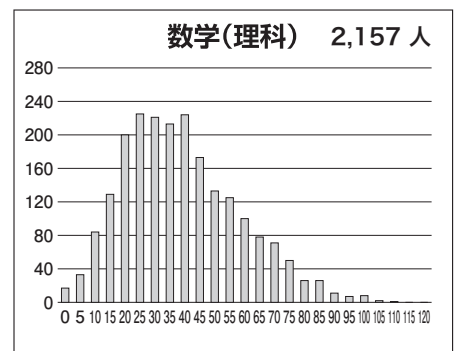

第2回 8月 東大本番レベル模試 基礎データ

※統一実施日の高3生・高卒生で集計しています。個人成績表の値とは異なります。

①合格ライン一覧

		A (80%以上)		B (65%以上)		C (50%以上)		D (35%以上)		E (20%以上)	
		偏差値	席次	偏差値	席次	偏差値	席次	偏差値	席次	偏差値	席次
文科一類	前	62.5	105	59.0	196	55.5	338	52.5	500	49.5	637
文科二類	前	62.5	105	59.0	196	55.5	338	52.5	500	49.5	637
文科三類	前	62.0	122	59.0	196	55.5	338	52.5	500	49.5	637
理科一類	前	60.5	294	57.5	469	54.5	681	51.5	889	48.5	1,161
理科二類	前	60.0	318	57.0	488	54.0	701	51.0	946	48.0	1,219
理科三類	前	73.0	26	69.5	57	66.5	107	63.5	197	60.5	294

※偏差値・席次は、文理それぞれの集団の中で集計された数値です。

②科目別の基本情報

【文科】

科目名	満点	人数	最低点	最高点	平均点	標準偏差
英語	120	1,177	8	110	67.57	17.76
国語(文科)	120	1,181	0	90	56.56	12.18
数学(文科)	80	1,186	0	79	22.62	14.30
世界史	60	994	0	53	23.50	9.93
日本史	60	606	0	57	24.23	10.79
地理	60	751	0	45	24.47	8.25
地歴2科目	120	1,175	0	99	47.98	16.83
英数国(文科)	320	1,169	23	249	147.03	34.83
文科合計	440	1,167	26	323	195.14	47.22

【理科】

科目名	満点	人数	最低点	最高点	平均点	標準偏差
英語	120	2,136	0	116	64.79	18.20
国語(理科)	80	2,136	0	63	35.92	8.89
数学(理科)	120	2,157	0	107	36.87	19.46
物理	60	2,004	0	59	26.85	11.66
化学	60	2,109	0	46	15.36	8.25
生物	60	150	0	43	19.49	8.75
地学	60	28	0	50	23.71	13.00
理科2科目	120	2,145	0	100	41.84	17.56
英数国(理科)	320	2,123	0	252	137.74	37.04
理科合計	440	2,121	24	334	179.69	51.03

③科目別得点分布