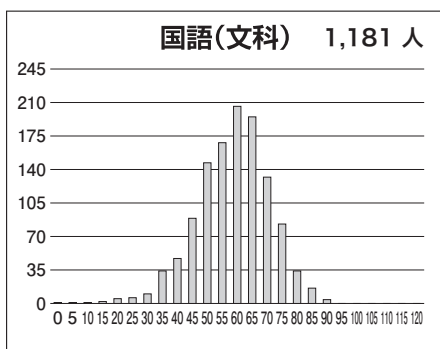

第2回 8月 東大本番レベル模試 基礎データ

※統一実施日の高3生・高卒生で集計しています。個人成績表の値とは異なります。

①合格ライン一覧

		A (80%以上)		B (65%以上)		C (50%以上)		D (35%以上)		E (20%以上)	
		偏差値	席次	偏差値	席次	偏差値	席次	偏差値	席次	偏差値	席次
文科一類	前	62.5	105	59.0	196	55.5	338	52.5	500	49.5	637
文科二類	前	62.5	105	59.0	196	55.5	338	52.5	500	49.5	637
文科三類	前	62.0	122	59.0	196	55.5	338	52.5	500	49.5	637
理科一類	前	60.5	294	57.5	469	54.5	681	51.5	889	48.5	1,161
理科二類	前	60.0	318	57.0	488	54.0	701	51.0	946	48.0	1,219
理科三類	前	73.0	26	69.5	57	66.5	107	63.5	197	60.5	294

※偏差値・席次は、文理それぞれの集団の中で集計された数値です。

②科目別の基本情報

【文科】

科目名	満点	人数	最低点	最高点	平均点	標準偏差
英語	120	1,177	8	110	67.57	17.76
国語(文科)	120	1,181	0	90	56.56	12.18
数学(文科)	80	1,186	0	79	22.62	14.30
世界史	60	994	0	53	23.50	9.93
日本史	60	606	0	57	24.23	10.79
地理	60	751	0	45	24.47	8.25
地歴2科目	120	1,175	0	99	47.98	16.83
英数国(文科)	320	1,169	23	249	147.03	34.83
文科合計	440	1,167	26	323	195.14	47.22

【理科】

科目名	満点	人数	最低点	最高点	平均点	標準偏差
英語	120	2,136	0	116	64.79	18.20
国語(理科)	80	2,136	0	63	35.92	8.89
数学(理科)	120	2,157	0	107	36.87	19.46
物理	60	2,004	0	59	26.85	11.66
化学	60	2,109	0	46	15.36	8.25
生物	60	150	0	43	19.49	8.75
地学	60	28	0	50	23.71	13.00
理科2科目	120	2,145	0	100	41.84	17.56
英数国(理科)	320	2,123	0	252	137.74	37.04
理科合計	440	2,121	24	334	179.69	51.03

③科目別得点分布