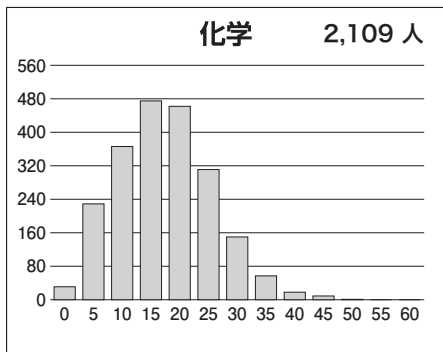

④科別偏差値分布

⑤参加高校(10名以上)

札幌南, 立命館慶祥, 盛岡第一, 仙台二華, 秋田, 水戸第一, 土浦第一, 江戸川学園取手, 宇都宮, 中央, 浦和, 大宮, 栄東, 開智, 千葉, 船橋, 市川, 東邦大学付属東邦, 渋谷教育学園幕張, 昭和学院秀英, 筑波大学附属, お茶の水女子大学附属, 筑波大学附属駒場, 東京学芸大学附属, 国立, 西, 白鷗, 日比谷, 武蔵, 小石川, 暁星, 女子学院, 雙葉, 麻布, 広尾学園, 海城, 早稲田, 渋谷教育学園渋谷, 桜蔭, 開成, 攻玉社, 駒場東邦, 東京都市大学付属, 豊島岡女子学園, 本郷, 武蔵, 桐朋, 横浜翠嵐, 柏陽, 湘南, 横浜市立南, フェリス女学院, 聖光学院, 浅野, サレジオ学院, 洗足学園, 栄光学園, 逗子開成, 桐光学園, 公文国際学園高等部, 新潟, 富山中部, 金沢大学附属, 藤島, 長野, 松本深志, 岐阜, 静岡, 旭丘, 岡崎, 時習館, 東海, 南山, 四日市, 高田, 洛南, 北野, 大阪星光学院, 神戸, 灘, 神戸女学院高等学部, 甲陽学院, 白陵, 東大寺学園, 西大和学園, 智辯学園和歌山, 岡山大安寺, 広島大学附属, 広島大学附属福山, 広島学院, 山口, 高松, 松山東, 愛光, 筑紫丘, 修猷館, 久留米大学附設, 青雲, 熊本, 鶴丸, 開邦, 昭和薬科大学附属, N など全国の高校の受験生が受験しています。