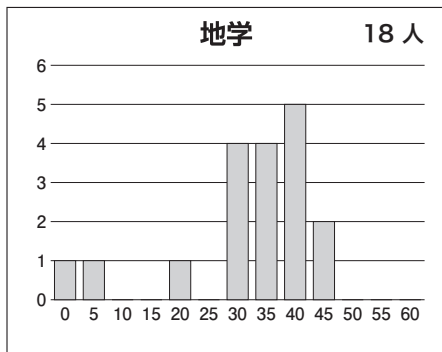

④科別偏差値分布

⑤参加高校(10名以上)

札幌南, 立命館慶祥, 北嶺, 仙台第二, 仙台二華, 秋田南, 山形東, 安積, 水戸第一, 土浦第一, 並木, 江戸川学園取手, 宇都宮, 浦和, 大宮, 栄東, 開智, 千葉, 東葛飾, 市川, 東邦大学付属東邦, 渋谷教育学園幕張, 昭和学院秀英, 筑波大学附属, 筑波大学附属駒場, 東京学芸大学附属, 東京学芸大学附属国際, 国立, 西, 日比谷, 武蔵, 小石川, 女子学院, 麻布, 芝, 海城, 早稲田, 渋谷教育学園渋谷, 桜蔭, 開成, 攻玉社, 鴎友学園女子, 駒場東邦, 東京都市大学付属, 巣鴨, 豊島岡女子学園, 本郷, 武蔵, 桐朋, 横浜翠嵐, 湘南, 横浜市立南, 相模原, 横浜市立横浜サイエンスフロンティア, フェリス女学院, 聖光学院, 浅野, サレジオ学院, 洗足学園, 栄光学園, 逗子開成, 公文国際学園高等部, 新潟, 富山中部, 金沢大学附属, 岐阜, 静岡, 旭丘, 岡崎, 東海, 南山, 四日市, 高田, 洛南, 北野, 大阪星光学院, 神戸, 灘, 神戸女学院高等学部, 甲陽学院, 白陵, 東大寺学園, 西大和学園, 智辯学園和歌山, 岡山朝日, 広島大学附属, 広島大学附属福山, 広島学院, 高松, 松山東, 愛光, 土佐, 筑紫丘, 修猷館, 久留米大学附設, 熊本, 鶴丸, ラ・サール, 昭和薬科大学附属 など全国の高校の受験生が受験しています。