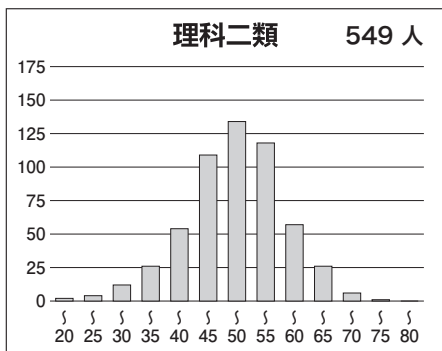

④科別偏差値分布

⑤参加高校(10名以上)

札幌南, 立命館慶祥, 北嶺, 仙台第二, 仙台二華, 秋田南, 山形東, 安積, 水戸第一, 土浦第一, 並木, 江戸川学園取手, 宇都宮, 浦和, 大宮, 栄東, 開智, 千葉, 東葛飾, 市川, 東邦大学付属東邦, 渋谷教育学園幕張, 昭和学院秀英, 筑波大学附属, 筑波大学附属駒場, 東京学芸大学附属, 東京学芸大学附属国際, 国立, 西, 日比谷, 武蔵, 小石川, 女子学院, 麻布, 芝, 海城, 早稲田, 渋谷教育学園渋谷, 桜蔭, 開成, 攻玉社, 鴎友学園女子, 駒場東邦, 東京都市大学付属, 巣鴨, 豊島岡女子学園, 本郷, 武蔵, 桐朋, 横浜翠嵐, 湘南, 横浜市立南, 相模原, 横浜市立横浜サイエンスフロンティア, フェリス女学院, 聖光学院, 浅野, サレジオ学院, 洗足学園, 栄光学園, 逗子開成, 公文国際学園高等部, 新潟, 富山中部, 金沢大学附属, 岐阜, 静岡, 旭丘, 岡崎, 東海, 南山, 四日市, 高田, 洛南, 北野, 大阪星光学院, 神戸, 灘, 神戸女学院高等学部, 甲陽学院, 白陵, 東大寺学園, 西大和学園, 智辯学園和歌山, 岡山朝日, 広島大学附属, 広島大学附属福山, 広島学院, 高松, 松山東, 愛光, 土佐, 筑紫丘, 修猷館, 久留米大学附設, 熊本, 鶴丸, ラ・サール, 昭和薬科大学附属 など全国の高校の受験生が受験しています。