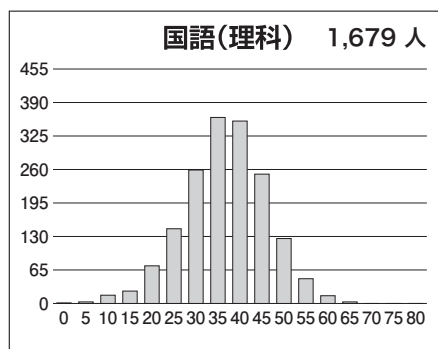

最終 1月 東大本番レベル模試 基礎データ

※統一実施日の高3生・高卒生で集計しています。個人成績表の値とは異なります。

①合格ライン一覧

		A (80%以上)		B (65%以上)		C (50%以上)		D (35%以上)		E (20%以上)	
		偏差値	席次	偏差値	席次	偏差値	席次	偏差値	席次	偏差値	席次
文科一類	前	62.5	69	59.0	141	56.0	252	53.5	361	50.5	500
文科二類	前	62.5	69	59.0	141	56.0	252	53.5	361	50.5	500
文科三類	前	62.0	73	59.0	141	56.0	252	53.5	361	50.5	500
理科一類	前	60.5	239	57.5	360	54.5	509	51.5	710	48.5	924
理科二類	前	60.0	253	57.0	392	54.5	509	51.5	710	48.5	924
理科三類	前	73.0	15	69.5	35	66.5	80	63.5	140	60.5	239

※偏差値・席次は、文理それぞれの集団の中で集計された数値です。

②科目別の基本情報

【文科】

科目名	満点	人数	最低点	最高点	平均点	標準偏差
英語	120	972	0	112	75.14	14.75
国語(文科)	120	969	0	93	60.64	11.74
数学(文科)	80	971	0	75	40.63	14.00
世界史	60	841	0	56	34.24	9.58
日本史	60	490	7	57	36.20	9.71
地理	60	609	0	47	24.55	6.84
地歴2科目	120	970	0	108	63.39	16.61
英数国(文科)	320	960	0	253	176.75	30.63
文科合計	440	955	0	341	240.37	42.23

【理科】

科目名	満点	人数	最低点	最高点	平均点	標準偏差
英語	120	1,675	21	113	73.81	13.88
国語(理科)	80	1,679	0	64	34.66	9.35
数学(理科)	120	1,700	0	114	54.76	19.63
物理	60	1,577	0	53	20.97	9.77
化学	60	1,649	0	57	26.87	10.28
生物	60	101	10	50	35.14	7.13
地学	60	18	0	45	29.89	11.71
理科2科目	120	1,672	0	109	48.72	17.09
英数国(理科)	320	1,648	28	250	163.82	32.57
理科合計	440	1,637	36	351	212.78	45.77

③科目別得点分布