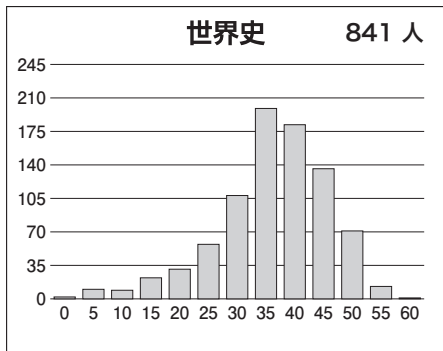

④科別偏差値分布

⑤参加高校(10名以上)

札幌南, 立命館慶祥, 北嶺, 仙台第二, 仙台二華, 秋田南, 山形東, 安積, 水戸第一, 土浦第一, 並木, 江戸川学園取手, 宇都宮, 浦和, 大宮, 栄東, 開智, 千葉, 東葛飾, 市川, 東邦大学付属東邦, 渋谷教育学園幕張, 昭和学院秀英, 筑波大学附属, 筑波大学附属駒場, 東京学芸大学附属, 東京学芸大学附属国際, 国立, 西, 日比谷, 武蔵, 小石川, 女子学院, 麻布, 芝, 海城, 早稲田, 渋谷教育学園渋谷, 桜蔭, 開成, 攻玉社, 鴎友学園女子, 駒場東邦, 東京都市大学付属, 巣鴨, 豊島岡女子学園, 本郷, 武蔵, 桐朋, 横浜翠嵐, 湘南, 横浜市立南, 相模原, 横浜市立横浜サイエンスフロンティア, フェリス女学院, 聖光学院, 浅野, サレジオ学院, 洗足学園, 栄光学園, 逗子開成, 公文国際学園高等部, 新潟, 富山中部, 金沢大学附属, 岐阜, 静岡, 旭丘, 岡崎, 東海, 南山, 四日市, 高田, 洛南, 北野, 大阪星光学院, 神戸, 灘, 神戸女学院高等学部, 甲陽学院, 白陵, 東大寺学園, 西大和学園, 智辯学園和歌山, 岡山朝日, 広島大学附属, 広島大学附属福山, 広島学院, 高松, 松山東, 愛光, 土佐, 筑紫丘, 修猷館, 久留米大学附設, 熊本, 鶴丸, ラ・サール, 昭和薬科大学附属 など全国の高校の受験生が受験しています。