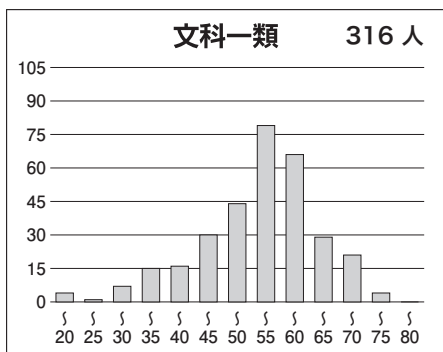

④科別偏差値分布

⑤参加高校(10名以上)

札幌南, 立命館慶祥, 北嶺, 仙台第二, 仙台二華, 秋田南, 山形東, 安積, 水戸第一, 土浦第一, 並木, 江戸川学園取手, 宇都宮, 浦和, 大宮, 栄東, 開智, 千葉, 東葛飾, 市川, 東邦大学付属東邦, 渋谷教育学園幕張, 昭和学院秀英, 筑波大学附属, 筑波大学附属駒場, 東京学芸大学附属, 東京学芸大学附属国際, 国立, 西, 日比谷, 武蔵, 小石川, 女子学院, 麻布, 芝, 海城, 早稲田, 渋谷教育学園渋谷, 桜蔭, 開成, 攻玉社, 鴎友学園女子, 駒場東邦, 東京都市大学付属, 巣鴨, 豊島岡女子学園, 本郷, 武蔵, 桐朋, 横浜翠嵐, 湘南, 横浜市立南, 相模原, 横浜市立横浜サイエンスフロンティア, フェリス女学院, 聖光学院, 浅野, サレジオ学院, 洗足学園, 栄光学園, 逗子開成, 公文国際学園高等部, 新潟, 富山中部, 金沢大学附属, 岐阜, 静岡, 旭丘, 岡崎, 東海, 南山, 四日市, 高田, 洛南, 北野, 大阪星光学院, 神戸, 灘, 神戸女学院高等学部, 甲陽学院, 白陵, 東大寺学園, 西大和学園, 智辯学園和歌山, 岡山朝日, 広島大学附属, 広島大学附属福山, 広島学院, 高松, 松山東, 愛光, 土佐, 筑紫丘, 修猷館, 久留米大学附設, 熊本, 鶴丸, ラ・サール, 昭和薬科大学附属 など全国の高校の受験生が受験しています。