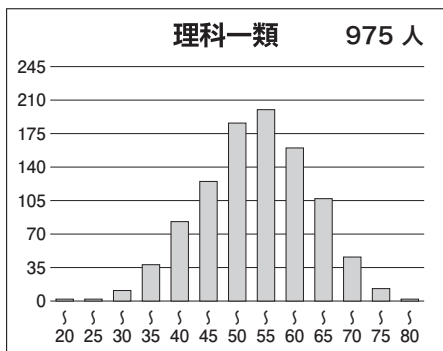

④科別偏差値分布

⑤参加高校(10名以上)

札幌南, 立命館慶祥, 北嶺, 仙台第二, 仙台二華, 秋田南, 山形東, 安積, 水戸第一, 土浦第一, 並木, 江戸川学園取手, 宇都宮, 浦和, 大宮, 栄東, 開智, 千葉, 東葛飾, 市川, 東邦大学付属東邦, 渋谷教育学園幕張, 昭和学院秀英, 筑波大学附属, 筑波大学附属駒場, 東京学芸大学附属, 東京学芸大学附属国際, 国立, 西, 日比谷, 武蔵, 小石川, 女子学院, 麻布, 芝, 海城, 早稲田, 渋谷教育学園渋谷, 桜蔭, 開成, 攻玉社, 鴎友学園女子, 駒場東邦, 東京都市大学付属, 巣鴨, 豊島岡女子学園, 本郷, 武蔵, 桐朋, 横浜翠嵐, 湘南, 横浜市立南, 相模原, 横浜市立横浜サイエンスフロンティア, フェリス女学院, 聖光学院, 浅野, サレジオ学院, 洗足学園, 栄光学園, 逗子開成, 公文国際学園高等部, 新潟, 富山中部, 金沢大学附属, 岐阜, 静岡, 旭丘, 岡崎, 東海, 南山, 四日市, 高田, 洛南, 北野, 大阪星光学院, 神戸, 灘, 神戸女学院高等学部, 甲陽学院, 白陵, 東大寺学園, 西大和学園, 智辯学園和歌山, 岡山朝日, 広島大学附属, 広島大学附属福山, 広島学院, 高松, 松山東, 愛光, 土佐, 筑紫丘, 修猷館, 久留米大学附設, 熊本, 鶴丸, ラ・サール, 昭和薬科大学附属 など全国の高校の受験生が受験しています。