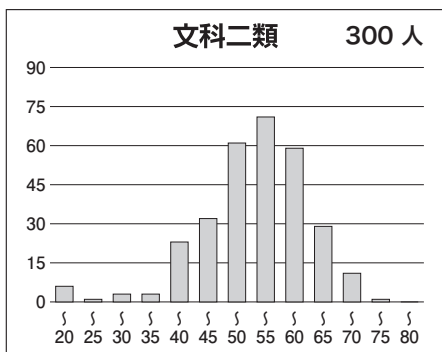

④科別偏差値分布

⑤参加高校(10名以上)

札幌南, 立命館慶祥, 北嶺, 仙台第二, 仙台二華, 秋田南, 山形東, 安積, 水戸第一, 土浦第一, 並木, 江戸川学園取手, 宇都宮, 浦和, 大宮, 栄東, 開智, 千葉, 東葛飾, 市川, 東邦大学付属東邦, 渋谷教育学園幕張, 昭和学院秀英, 筑波大学附属, 筑波大学附属駒場, 東京学芸大学附属, 東京学芸大学附属国際, 国立, 西, 日比谷, 武蔵, 小石川, 女子学院, 麻布, 芝, 海城, 早稲田, 渋谷教育学園渋谷, 桜蔭, 開成, 攻玉社, 鴎友学園女子, 駒場東邦, 東京都市大学付属, 巣鴨, 豊島岡女子学園, 本郷, 武蔵, 桐朋, 横浜翠嵐, 湘南, 横浜市立南, 相模原, 横浜市立横浜サイエンスフロンティア, フェリス女学院, 聖光学院, 浅野, サレジオ学院, 洗足学園, 栄光学園, 逗子開成, 公文国際学園高等部, 新潟, 富山中部, 金沢大学附属, 岐阜, 静岡, 旭丘, 岡崎, 東海, 南山, 四日市, 高田, 洛南, 北野, 大阪星光学院, 神戸, 灘, 神戸女学院高等学部, 甲陽学院, 白陵, 東大寺学園, 西大和学園, 智辯学園和歌山, 岡山朝日, 広島大学附属, 広島大学附属福山, 広島学院, 高松, 松山東, 愛光, 土佐, 筑紫丘, 修猷館, 久留米大学附設, 熊本, 鶴丸, ラ・サール, 昭和薬科大学附属 など全国の高校の受験生が受験しています。