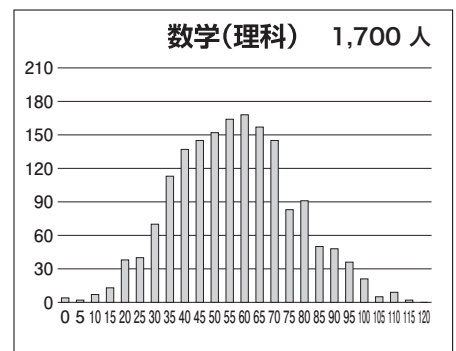

最終 1月 東大本番レベル模試 基礎データ

※統一実施日の高3生・高卒生で集計しています。個人成績表の値とは異なります。

①合格ライン一覧

		A (80%以上)		B (65%以上)		C (50%以上)		D (35%以上)		E (20%以上)	
		偏差値	席次	偏差値	席次	偏差値	席次	偏差値	席次	偏差値	席次
文科一類	前	62.5	69	59.0	141	56.0	252	53.5	361	50.5	500
文科二類	前	62.5	69	59.0	141	56.0	252	53.5	361	50.5	500
文科三類	前	62.0	73	59.0	141	56.0	252	53.5	361	50.5	500
理科一類	前	60.5	239	57.5	360	54.5	509	51.5	710	48.5	924
理科二類	前	60.0	253	57.0	392	54.5	509	51.5	710	48.5	924
理科三類	前	73.0	15	69.5	35	66.5	80	63.5	140	60.5	239

※偏差値・席次は、文理それぞれの集団の中で集計された数値です。

②科目別の基本情報

【文科】

科目名	満点	人数	最低点	最高点	平均点	標準偏差
英語	120	972	0	112	75.14	14.75
国語(文科)	120	969	0	93	60.64	11.74
数学(文科)	80	971	0	75	40.63	14.00
世界史	60	841	0	56	34.24	9.58
日本史	60	490	7	57	36.20	9.71
地理	60	609	0	47	24.55	6.84
地歴2科目	120	970	0	108	63.39	16.61
英数国(文科)	320	960	0	253	176.75	30.63
文科合計	440	955	0	341	240.37	42.23

【理科】

科目名	満点	人数	最低点	最高点	平均点	標準偏差
英語	120	1,675	21	113	73.81	13.88
国語(理科)	80	1,679	0	64	34.66	9.35
数学(理科)	120	1,700	0	114	54.76	19.63
物理	60	1,577	0	53	20.97	9.77
化学	60	1,649	0	57	26.87	10.28
生物	60	101	10	50	35.14	7.13
地学	60	18	0	45	29.89	11.71
理科2科目	120	1,672	0	109	48.72	17.09
英数国(理科)	320	1,648	28	250	163.82	32.57
理科合計	440	1,637	36	351	212.78	45.77

③科目別得点分布