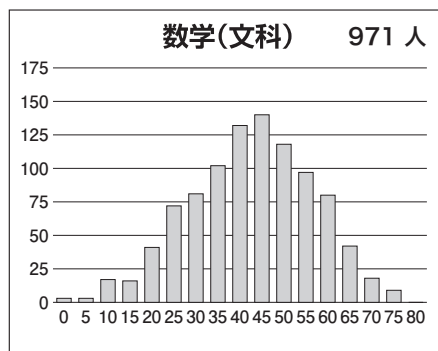

最終 1月 東大本番レベル模試 基礎データ

※統一実施日の高3生・高卒生で集計しています。個人成績表の値とは異なります。

①合格ライン一覧

		A (80%以上)		B (65%以上)		C (50%以上)		D (35%以上)		E (20%以上)	
		偏差値	席次	偏差値	席次	偏差値	席次	偏差値	席次	偏差値	席次
文科一類	前	62.5	69	59.0	141	56.0	252	53.5	361	50.5	500
文科二類	前	62.5	69	59.0	141	56.0	252	53.5	361	50.5	500
文科三類	前	62.0	73	59.0	141	56.0	252	53.5	361	50.5	500
理科一類	前	60.5	239	57.5	360	54.5	509	51.5	710	48.5	924
理科二類	前	60.0	253	57.0	392	54.5	509	51.5	710	48.5	924
理科三類	前	73.0	15	69.5	35	66.5	80	63.5	140	60.5	239

※偏差値・席次は、文理それぞれの集団の中で集計された数値です。

②科目別の基本情報

【文科】

科目名	満点	人数	最低点	最高点	平均点	標準偏差
英語	120	972	0	112	75.14	14.75
国語(文科)	120	969	0	93	60.64	11.74
数学(文科)	80	971	0	75	40.63	14.00
世界史	60	841	0	56	34.24	9.58
日本史	60	490	7	57	36.20	9.71
地理	60	609	0	47	24.55	6.84
地歴2科目	120	970	0	108	63.39	16.61
英数国(文科)	320	960	0	253	176.75	30.63
文科合計	440	955	0	341	240.37	42.23

【理科】

科目名	満点	人数	最低点	最高点	平均点	標準偏差
英語	120	1,675	21	113	73.81	13.88
国語(理科)	80	1,679	0	64	34.66	9.35
数学(理科)	120	1,700	0	114	54.76	19.63
物理	60	1,577	0	53	20.97	9.77
化学	60	1,649	0	57	26.87	10.28
生物	60	101	10	50	35.14	7.13
地学	60	18	0	45	29.89	11.71
理科2科目	120	1,672	0	109	48.72	17.09
英数国(理科)	320	1,648	28	250	163.82	32.57
理科合計	440	1,637	36	351	212.78	45.77

③科目別得点分布