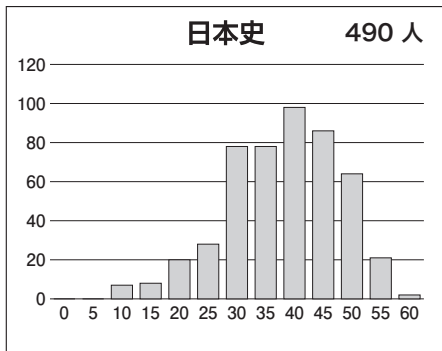

④科別偏差値分布

⑤参加高校(10名以上)

札幌南, 立命館慶祥, 北嶺, 仙台第二, 仙台二華, 秋田南, 山形東, 安積, 水戸第一, 土浦第一, 並木, 江戸川学園取手, 宇都宮, 浦和, 大宮, 栄東, 開智, 千葉, 東葛飾, 市川, 東邦大学付属東邦, 渋谷教育学園幕張, 昭和学院秀英, 筑波大学附属, 筑波大学附属駒場, 東京学芸大学附属, 東京学芸大学附属国際, 国立, 西, 日比谷, 武蔵, 小石川, 女子学院, 麻布, 芝, 海城, 早稲田, 渋谷教育学園渋谷, 桜蔭, 開成, 攻玉社, 鴎友学園女子, 駒場東邦, 東京都市大学付属, 巣鴨, 豊島岡女子学園, 本郷, 武蔵, 桐朋, 横浜翠嵐, 湘南, 横浜市立南, 相模原, 横浜市立横浜サイエンスフロンティア, フェリス女学院, 聖光学院, 浅野, サレジオ学院, 洗足学園, 栄光学園, 逗子開成, 公文国際学園高等部, 新潟, 富山中部, 金沢大学附属, 岐阜, 静岡, 旭丘, 岡崎, 東海, 南山, 四日市, 高田, 洛南, 北野, 大阪星光学院, 神戸, 灘, 神戸女学院高等学部, 甲陽学院, 白陵, 東大寺学園, 西大和学園, 智辯学園和歌山, 岡山朝日, 広島大学附属, 広島大学附属福山, 広島学院, 高松, 松山東, 愛光, 土佐, 筑紫丘, 修猷館, 久留米大学附設, 熊本, 鶴丸, ラ・サール, 昭和薬科大学附属 など全国の高校の受験生が受験しています。