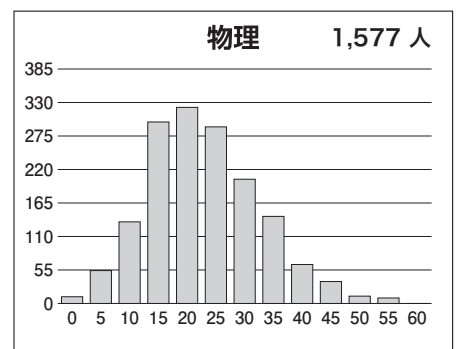

最終 1月 東大本番レベル模試 基礎データ

※統一実施日の高3生・高卒生で集計しています。個人成績表の値とは異なります。

①合格ライン一覧

		A (80%以上)		B (65%以上)		C (50%以上)		D (35%以上)		E (20%以上)	
		偏差値	席次	偏差値	席次	偏差値	席次	偏差値	席次	偏差値	席次
文科一類	前	62.5	69	59.0	141	56.0	252	53.5	361	50.5	500
文科二類	前	62.5	69	59.0	141	56.0	252	53.5	361	50.5	500
文科三類	前	62.0	73	59.0	141	56.0	252	53.5	361	50.5	500
理科一類	前	60.5	239	57.5	360	54.5	509	51.5	710	48.5	924
理科二類	前	60.0	253	57.0	392	54.5	509	51.5	710	48.5	924
理科三類	前	73.0	15	69.5	35	66.5	80	63.5	140	60.5	239

※偏差値・席次は、文理それぞれの集団の中で集計された数値です。

②科目別の基本情報

【文科】

科目名	満点	人数	最低点	最高点	平均点	標準偏差
英語	120	972	0	112	75.14	14.75
国語(文科)	120	969	0	93	60.64	11.74
数学(文科)	80	971	0	75	40.63	14.00
世界史	60	841	0	56	34.24	9.58
日本史	60	490	7	57	36.20	9.71
地理	60	609	0	47	24.55	6.84
地歴2科目	120	970	0	108	63.39	16.61
英数国(文科)	320	960	0	253	176.75	30.63
文科合計	440	955	0	341	240.37	42.23

【理科】

科目名	満点	人数	最低点	最高点	平均点	標準偏差
英語	120	1,675	21	113	73.81	13.88
国語(理科)	80	1,679	0	64	34.66	9.35
数学(理科)	120	1,700	0	114	54.76	19.63
物理	60	1,577	0	53	20.97	9.77
化学	60	1,649	0	57	26.87	10.28
生物	60	101	10	50	35.14	7.13
地学	60	18	0	45	29.89	11.71
理科2科目	120	1,672	0	109	48.72	17.09
英数国(理科)	320	1,648	28	250	163.82	32.57
理科合計	440	1,637	36	351	212.78	45.77

③科目別得点分布