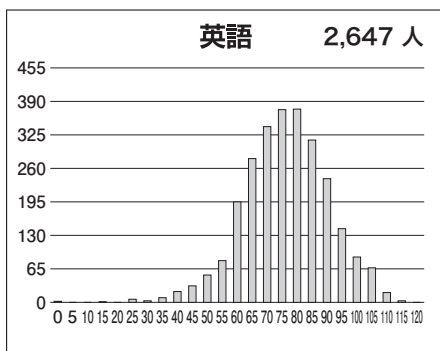

最終 1月 東大本番レベル模試 基礎データ

※統一実施日の高3生・高卒生で集計しています。個人成績表の値とは異なります。

①合格ライン一覧

		A (80%以上)		B (65%以上)		C (50%以上)		D (35%以上)		E (20%以上)	
		偏差値	席次	偏差値	席次	偏差値	席次	偏差値	席次	偏差値	席次
文科一類	前	62.5	69	59.0	141	56.0	252	53.5	361	50.5	500
文科二類	前	62.5	69	59.0	141	56.0	252	53.5	361	50.5	500
文科三類	前	62.0	73	59.0	141	56.0	252	53.5	361	50.5	500
理科一類	前	60.5	239	57.5	360	54.5	509	51.5	710	48.5	924
理科二類	前	60.0	253	57.0	392	54.5	509	51.5	710	48.5	924
理科三類	前	73.0	15	69.5	35	66.5	80	63.5	140	60.5	239

※偏差値・席次は、文理それぞれの集団の中で集計された数値です。

②科目別の基本情報

【文科】

科目名	満点	人数	最低点	最高点	平均点	標準偏差
英語	120	972	0	112	75.14	14.75
国語(文科)	120	969	0	93	60.64	11.74
数学(文科)	80	971	0	75	40.63	14.00
世界史	60	841	0	56	34.24	9.58
日本史	60	490	7	57	36.20	9.71
地理	60	609	0	47	24.55	6.84
地歴2科目	120	970	0	108	63.39	16.61
英数国(文科)	320	960	0	253	176.75	30.63
文科合計	440	955	0	341	240.37	42.23

【理科】

科目名	満点	人数	最低点	最高点	平均点	標準偏差
英語	120	1,675	21	113	73.81	13.88
国語(理科)	80	1,679	0	64	34.66	9.35
数学(理科)	120	1,700	0	114	54.76	19.63
物理	60	1,577	0	53	20.97	9.77
化学	60	1,649	0	57	26.87	10.28
生物	60	101	10	50	35.14	7.13
地学	60	18	0	45	29.89	11.71
理科2科目	120	1,672	0	109	48.72	17.09
英数国(理科)	320	1,648	28	250	163.82	32.57
理科合計	440	1,637	36	351	212.78	45.77

③科目別得点分布