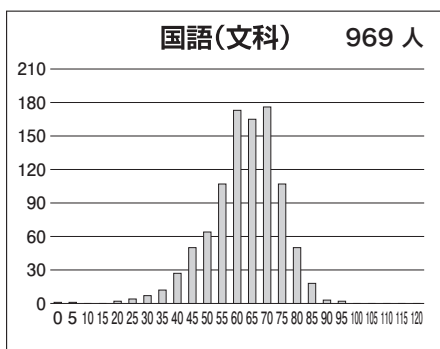

最終 1月 東大本番レベル模試 基礎データ

※統一実施日の高3生・高卒生で集計しています。個人成績表の値とは異なります。

①合格ライン一覧

		A (80%以上)		B (65%以上)		C (50%以上)		D (35%以上)		E (20%以上)	
		偏差値	席次	偏差値	席次	偏差値	席次	偏差値	席次	偏差値	席次
文科一類	前	62.5	69	59.0	141	56.0	252	53.5	361	50.5	500
文科二類	前	62.5	69	59.0	141	56.0	252	53.5	361	50.5	500
文科三類	前	62.0	73	59.0	141	56.0	252	53.5	361	50.5	500
理科一類	前	60.5	239	57.5	360	54.5	509	51.5	710	48.5	924
理科二類	前	60.0	253	57.0	392	54.5	509	51.5	710	48.5	924
理科三類	前	73.0	15	69.5	35	66.5	80	63.5	140	60.5	239

※偏差値・席次は、文理それぞれの集団の中で集計された数値です。

②科目別の基本情報

【文科】

科目名	満点	人数	最低点	最高点	平均点	標準偏差
英語	120	972	0	112	75.14	14.75
国語(文科)	120	969	0	93	60.64	11.74
数学(文科)	80	971	0	75	40.63	14.00
世界史	60	841	0	56	34.24	9.58
日本史	60	490	7	57	36.20	9.71
地理	60	609	0	47	24.55	6.84
地歴2科目	120	970	0	108	63.39	16.61
英数国(文科)	320	960	0	253	176.75	30.63
文科合計	440	955	0	341	240.37	42.23

【理科】

科目名	満点	人数	最低点	最高点	平均点	標準偏差
英語	120	1,675	21	113	73.81	13.88
国語(理科)	80	1,679	0	64	34.66	9.35
数学(理科)	120	1,700	0	114	54.76	19.63
物理	60	1,577	0	53	20.97	9.77
化学	60	1,649	0	57	26.87	10.28
生物	60	101	10	50	35.14	7.13
地学	60	18	0	45	29.89	11.71
理科2科目	120	1,672	0	109	48.72	17.09
英数国(理科)	320	1,648	28	250	163.82	32.57
理科合計	440	1,637	36	351	212.78	45.77

③科目別得点分布