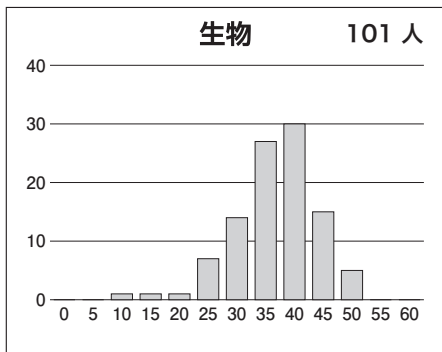

④科別偏差値分布

⑤参加高校(10名以上)

札幌南, 立命館慶祥, 北嶺, 仙台第二, 仙台二華, 秋田南, 山形東, 安積, 水戸第一, 土浦第一, 並木, 江戸川学園取手, 宇都宮, 浦和, 大宮, 栄東, 開智, 千葉, 東葛飾, 市川, 東邦大学付属東邦, 渋谷教育学園幕張, 昭和学院秀英, 筑波大学附属, 筑波大学附属駒場, 東京学芸大学附属, 東京学芸大学附属国際, 国立, 西, 日比谷, 武蔵, 小石川, 女子学院, 麻布, 芝, 海城, 早稲田, 渋谷教育学園渋谷, 桜蔭, 開成, 攻玉社, 鴎友学園女子, 駒場東邦, 東京都市大学付属, 巣鴨, 豊島岡女子学園, 本郷, 武蔵, 桐朋, 横浜翠嵐, 湘南, 横浜市立南, 相模原, 横浜市立横浜サイエンスフロンティア, フェリス女学院, 聖光学院, 浅野, サレジオ学院, 洗足学園, 栄光学園, 逗子開成, 公文国際学園高等部, 新潟, 富山中部, 金沢大学附属, 岐阜, 静岡, 旭丘, 岡崎, 東海, 南山, 四日市, 高田, 洛南, 北野, 大阪星光学院, 神戸, 灘, 神戸女学院高等学部, 甲陽学院, 白陵, 東大寺学園, 西大和学園, 智辯学園和歌山, 岡山朝日, 広島大学附属, 広島大学附属福山, 広島学院, 高松, 松山東, 愛光, 土佐, 筑紫丘, 修猷館, 久留米大学附設, 熊本, 鶴丸, ラ・サール, 昭和薬科大学附属 など全国の高校の受験生が受験しています。