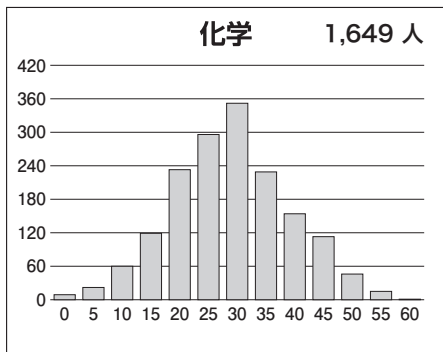

④科別偏差値分布

⑤参加高校(10名以上)

札幌南, 立命館慶祥, 北嶺, 仙台第二, 仙台二華, 秋田南, 山形東, 安積, 水戸第一, 土浦第一, 並木, 江戸川学園取手, 宇都宮, 浦和, 大宮, 栄東, 開智, 千葉, 東葛飾, 市川, 東邦大学付属東邦, 渋谷教育学園幕張, 昭和学院秀英, 筑波大学附属, 筑波大学附属駒場, 東京学芸大学附属, 東京学芸大学附属国際, 国立, 西, 日比谷, 武蔵, 小石川, 女子学院, 麻布, 芝, 海城, 早稲田, 渋谷教育学園渋谷, 桜蔭, 開成, 攻玉社, 鴎友学園女子, 駒場東邦, 東京都市大学付属, 巣鴨, 豊島岡女子学園, 本郷, 武蔵, 桐朋, 横浜翠嵐, 湘南, 横浜市立南, 相模原, 横浜市立横浜サイエンスフロンティア, フェリス女学院, 聖光学院, 浅野, サレジオ学院, 洗足学園, 栄光学園, 逗子開成, 公文国際学園高等部, 新潟, 富山中部, 金沢大学附属, 岐阜, 静岡, 旭丘, 岡崎, 東海, 南山, 四日市, 高田, 洛南, 北野, 大阪星光学院, 神戸, 灘, 神戸女学院高等学部, 甲陽学院, 白陵, 東大寺学園, 西大和学園, 智辯学園和歌山, 岡山朝日, 広島大学附属, 広島大学附属福山, 広島学院, 高松, 松山東, 愛光, 土佐, 筑紫丘, 修猷館, 久留米大学附設, 熊本, 鶴丸, ラ・サール, 昭和薬科大学附属 など全国の高校の受験生が受験しています。