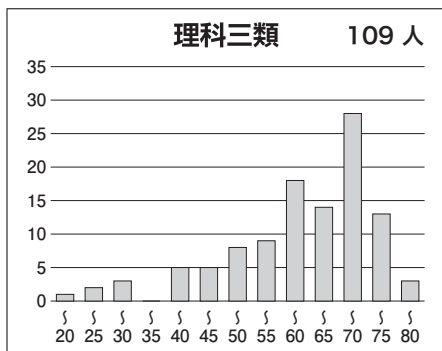

④科別偏差値分布

⑤参加高校(10名以上)

札幌南, 立命館慶祥, 北嶺, 仙台第二, 仙台二華, 秋田南, 山形東, 安積, 水戸第一, 土浦第一, 並木, 江戸川学園取手, 宇都宮, 浦和, 大宮, 栄東, 開智, 千葉, 東葛飾, 市川, 東邦大学付属東邦, 渋谷教育学園幕張, 昭和学院秀英, 筑波大学附属, 筑波大学附属駒場, 東京学芸大学附属, 東京学芸大学附属国際, 国立, 西, 日比谷, 武蔵, 小石川, 女子学院, 麻布, 芝, 海城, 早稲田, 渋谷教育学園渋谷, 桜蔭, 開成, 攻玉社, 鴎友学園女子, 駒場東邦, 東京都市大学付属, 巣鴨, 豊島岡女子学園, 本郷, 武蔵, 桐朋, 横浜翠嵐, 湘南, 横浜市立南, 相模原, 横浜市立横浜サイエンスフロンティア, フェリス女学院, 聖光学院, 浅野, サレジオ学院, 洗足学園, 栄光学園, 逗子開成, 公文国際学園高等部, 新潟, 富山中部, 金沢大学附属, 岐阜, 静岡, 旭丘, 岡崎, 東海, 南山, 四日市, 高田, 洛南, 北野, 大阪星光学院, 神戸, 灘, 神戸女学院高等学部, 甲陽学院, 白陵, 東大寺学園, 西大和学園, 智辯学園和歌山, 岡山朝日, 広島大学附属, 広島大学附属福山, 広島学院, 高松, 松山東, 愛光, 土佐, 筑紫丘, 修猷館, 久留米大学附設, 熊本, 鶴丸, ラ・サール, 昭和薬科大学附属 など全国の高校の受験生が受験しています。