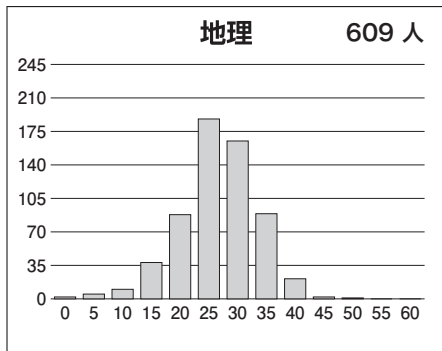

④科別偏差値分布

⑤参加高校(10名以上)

札幌南, 立命館慶祥, 北嶺, 仙台第二, 仙台二華, 秋田南, 山形東, 安積, 水戸第一, 土浦第一, 並木, 江戸川学園取手, 宇都宮, 浦和, 大宮, 栄東, 開智, 千葉, 東葛飾, 市川, 東邦大学付属東邦, 渋谷教育学園幕張, 昭和学院秀英, 筑波大学附属, 筑波大学附属駒場, 東京学芸大学附属, 東京学芸大学附属国際, 国立, 西, 日比谷, 武蔵, 小石川, 女子学院, 麻布, 芝, 海城, 早稲田, 渋谷教育学園渋谷, 桜蔭, 開成, 攻玉社, 鴎友学園女子, 駒場東邦, 東京都市大学付属, 巣鴨, 豊島岡女子学園, 本郷, 武蔵, 桐朋, 横浜翠嵐, 湘南, 横浜市立南, 相模原, 横浜市立横浜サイエンスフロンティア, フェリス女学院, 聖光学院, 浅野, サレジオ学院, 洗足学園, 栄光学園, 逗子開成, 公文国際学園高等部, 新潟, 富山中部, 金沢大学附属, 岐阜, 静岡, 旭丘, 岡崎, 東海, 南山, 四日市, 高田, 洛南, 北野, 大阪星光学院, 神戸, 灘, 神戸女学院高等学部, 甲陽学院, 白陵, 東大寺学園, 西大和学園, 智辯学園和歌山, 岡山朝日, 広島大学附属, 広島大学附属福山, 広島学院, 高松, 松山東, 愛光, 土佐, 筑紫丘, 修猷館, 久留米大学附設, 熊本, 鶴丸, ラ・サール, 昭和薬科大学附属 など全国の高校の受験生が受験しています。