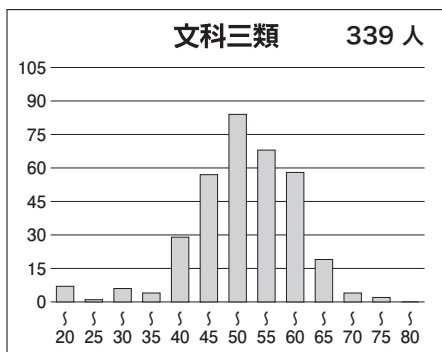

④科別偏差値分布

⑤参加高校(10名以上)

札幌南, 立命館慶祥, 北嶺, 仙台第二, 仙台二華, 秋田南, 山形東, 安積, 水戸第一, 土浦第一, 並木, 江戸川学園取手, 宇都宮, 浦和, 大宮, 栄東, 開智, 千葉, 東葛飾, 市川, 東邦大学付属東邦, 渋谷教育学園幕張, 昭和学院秀英, 筑波大学附属, 筑波大学附属駒場, 東京学芸大学附属, 東京学芸大学附属国際, 国立, 西, 日比谷, 武蔵, 小石川, 女子学院, 麻布, 芝, 海城, 早稲田, 渋谷教育学園渋谷, 桜蔭, 開成, 攻玉社, 鴎友学園女子, 駒場東邦, 東京都市大学付属, 巣鴨, 豊島岡女子学園, 本郷, 武蔵, 桐朋, 横浜翠嵐, 湘南, 横浜市立南, 相模原, 横浜市立横浜サイエンスフロンティア, フェリス女学院, 聖光学院, 浅野, サレジオ学院, 洗足学園, 栄光学園, 逗子開成, 公文国際学園高等部, 新潟, 富山中部, 金沢大学附属, 岐阜, 静岡, 旭丘, 岡崎, 東海, 南山, 四日市, 高田, 洛南, 北野, 大阪星光学院, 神戸, 灘, 神戸女学院高等学部, 甲陽学院, 白陵, 東大寺学園, 西大和学園, 智辯学園和歌山, 岡山朝日, 広島大学附属, 広島大学附属福山, 広島学院, 高松, 松山東, 愛光, 土佐, 筑紫丘, 修猷館, 久留米大学附設, 熊本, 鶴丸, ラ・サール, 昭和薬科大学附属 など全国の高校の受験生が受験しています。