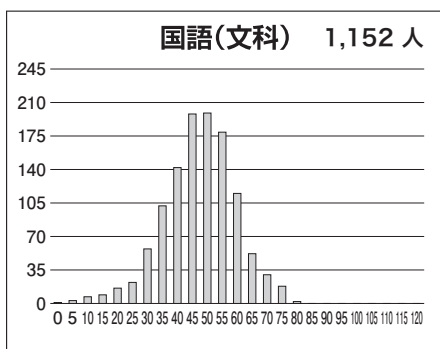

第1回 6月 東大本番レベル模試 基礎データ

※統一実施日の高3生・高卒生で集計しています。個人成績表の値とは異なります。

①合格ライン一覧

		A (80%以上)		B (65%以上)		C (50%以上)		D (35%以上)		E (20%以上)	
		偏差値	席次	偏差値	席次	偏差値	席次	偏差値	席次	偏差値	席次
文科一類	前	61.5	132	57.5	247	53.5	395	51.0	519	48.0	642
文科二類	前	62.0	126	58.0	234	54.0	382	51.5	488	48.5	620
文科三類	前	61.0	146	57.0	267	53.5	395	51.0	519	48.0	642
理科一類	前	60.0	358	56.5	572	53.5	781	50.5	1,027	48.0	1,257
理科二類	前	59.5	385	56.0	606	52.5	865	50.0	1,068	47.5	1,293
理科三類	前	73.0	35	69.5	68	66.5	124	63.5	204	60.5	338

※偏差値・席次は、文理それぞれの集団の中で集計された数値です。

②科目別の基本情報

【文科】

科目名	満点	人数	最低点	最高点	平均点	標準偏差
英語	120	1,154	2	108	59.62	18.05
国語(文科)	120	1,152	0	80	45.33	12.01
数学(文科)	80	1,156	0	68	21.92	13.06
世界史	60	962	0	51	22.60	11.42
日本史	60	622	0	59	24.73	9.57
地理	60	706	0	47	18.52	8.66
地歴2科目	120	1,144	0	97	43.85	17.66
英数国(文科)	320	1,142	2	236	127.20	33.05
文科合計	440	1,132	2	316	171.24	45.20

【理科】

科目名	満点	人数	最低点	最高点	平均点	標準偏差
英語	120	2,319	6	112	56.54	18.50
国語(理科)	80	2,322	0	55	26.88	8.99
数学(理科)	120	2,351	0	110	37.31	19.22
物理	60	2,171	0	59	19.06	10.63
化学	60	2,286	0	49	13.08	8.61
生物	60	173	0	48	20.53	10.22
地学	60	24	0	42	22.83	10.33
理科2科目	120	2,327	0	100	32.39	16.63
英数国(理科)	320	2,296	11	256	121.07	37.01
理科合計	440	2,286	12	356	153.79	49.98

③科目別得点分布