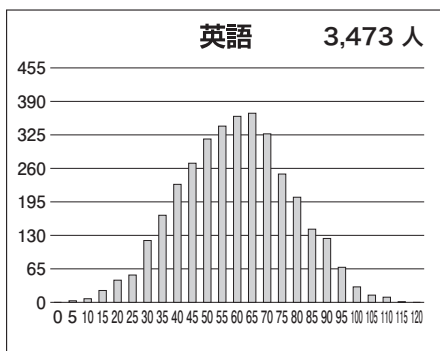

第1回 6月 東大本番レベル模試 基礎データ

※統一実施日の高3生・高卒生で集計しています。個人成績表の値とは異なります。

①合格ライン一覧

		A (80%以上)		B (65%以上)		C (50%以上)		D (35%以上)		E (20%以上)	
		偏差値	席次	偏差値	席次	偏差値	席次	偏差値	席次	偏差値	席次
文科一類	前	61.5	132	57.5	247	53.5	395	51.0	519	48.0	642
文科二類	前	62.0	126	58.0	234	54.0	382	51.5	488	48.5	620
文科三類	前	61.0	146	57.0	267	53.5	395	51.0	519	48.0	642
理科一類	前	60.0	358	56.5	572	53.5	781	50.5	1,027	48.0	1,257
理科二類	前	59.5	385	56.0	606	52.5	865	50.0	1,068	47.5	1,293
理科三類	前	73.0	35	69.5	68	66.5	124	63.5	204	60.5	338

※偏差値・席次は、文理それぞれの集団の中で集計された数値です。

②科目別の基本情報

【文科】

科目名	満点	人数	最低点	最高点	平均点	標準偏差
英語	120	1,154	2	108	59.62	18.05
国語(文科)	120	1,152	0	80	45.33	12.01
数学(文科)	80	1,156	0	68	21.92	13.06
世界史	60	962	0	51	22.60	11.42
日本史	60	622	0	59	24.73	9.57
地理	60	706	0	47	18.52	8.66
地歴2科目	120	1,144	0	97	43.85	17.66
英数国(文科)	320	1,142	2	236	127.20	33.05
文科合計	440	1,132	2	316	171.24	45.20

【理科】

科目名	満点	人数	最低点	最高点	平均点	標準偏差
英語	120	2,319	6	112	56.54	18.50
国語(理科)	80	2,322	0	55	26.88	8.99
数学(理科)	120	2,351	0	110	37.31	19.22
物理	60	2,171	0	59	19.06	10.63
化学	60	2,286	0	49	13.08	8.61
生物	60	173	0	48	20.53	10.22
地学	60	24	0	42	22.83	10.33
理科2科目	120	2,327	0	100	32.39	16.63
英数国(理科)	320	2,296	11	256	121.07	37.01
理科合計	440	2,286	12	356	153.79	49.98

③科目別得点分布