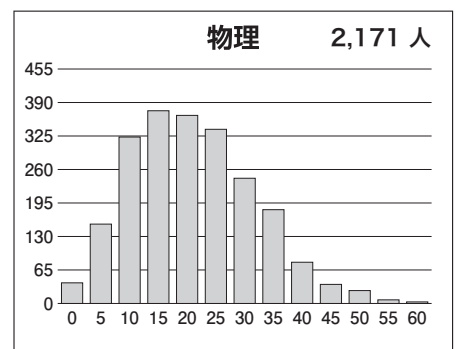

第1回 6月 東大本番レベル模試 基礎データ

※統一実施日の高3生・高卒生で集計しています。個人成績表の値とは異なります。

①合格ライン一覧

		A (80%以上)		B (65%以上)		C (50%以上)		D (35%以上)		E (20%以上)	
		偏差値	席次	偏差値	席次	偏差値	席次	偏差値	席次	偏差値	席次
文科一類	前	61.5	132	57.5	247	53.5	395	51.0	519	48.0	642
文科二類	前	62.0	126	58.0	234	54.0	382	51.5	488	48.5	620
文科三類	前	61.0	146	57.0	267	53.5	395	51.0	519	48.0	642
理科一類	前	60.0	358	56.5	572	53.5	781	50.5	1,027	48.0	1,257
理科二類	前	59.5	385	56.0	606	52.5	865	50.0	1,068	47.5	1,293
理科三類	前	73.0	35	69.5	68	66.5	124	63.5	204	60.5	338

※偏差値・席次は、文理それぞれの集団の中で集計された数値です。

②科目別の基本情報

【文科】

科目名	満点	人数	最低点	最高点	平均点	標準偏差
英語	120	1,154	2	108	59.62	18.05
国語(文科)	120	1,152	0	80	45.33	12.01
数学(文科)	80	1,156	0	68	21.92	13.06
世界史	60	962	0	51	22.60	11.42
日本史	60	622	0	59	24.73	9.57
地理	60	706	0	47	18.52	8.66
地歴2科目	120	1,144	0	97	43.85	17.66
英数国(文科)	320	1,142	2	236	127.20	33.05
文科合計	440	1,132	2	316	171.24	45.20

【理科】

科目名	満点	人数	最低点	最高点	平均点	標準偏差
英語	120	2,319	6	112	56.54	18.50
国語(理科)	80	2,322	0	55	26.88	8.99
数学(理科)	120	2,351	0	110	37.31	19.22
物理	60	2,171	0	59	19.06	10.63
化学	60	2,286	0	49	13.08	8.61
生物	60	173	0	48	20.53	10.22
地学	60	24	0	42	22.83	10.33
理科2科目	120	2,327	0	100	32.39	16.63
英数国(理科)	320	2,296	11	256	121.07	37.01
理科合計	440	2,286	12	356	153.79	49.98

③科目別得点分布