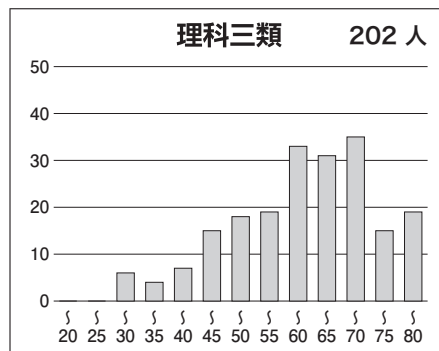

④科類別偏差値分布

⑤参加高校(10名以上)

札幌南, 立命館慶祥, 北嶺, 仙台二華, 秋田, 水戸第一, 並木, 宇都宮, 中央, 浦和, 大宮, 栄東, 開智, 千葉, 船橋, 東葛飾, 市川, 東邦大学付属東邦, 渋谷教育学園暮張, 筑波大学附属, 筑波大学附属駒場, 東京学芸大学附属, 青山, 国立, 西, 日比谷, 武蔵, 小石川, 女子学院, 麻布, 芝, 広尾学園, 海城, 早稲田, 渋谷教育学園渋谷, 桜蔭, 開成, 攻玉社, 駒場東邦, 世田谷学園, 東京農業大学第一, 東京都市大学付属, 國學院大学久我山, 豊島岡女子学園, 本郷, 武蔵, 桐朋, 横浜翠嵐, 湘南, フェリス女学院, 聖光学院, 浅野, サレジオ学院, 洗足学園, 栄光学園, 逗子開成, 桐光学園, 新潟, 富山中部, 金沢大学附属, 高志, 岐阜, 旭丘, 岡崎, 東海, 南山, 四日市, 洛南, 北野, 大阪星光学院, 灘, 神戸女学院高等学部, 甲陽学院, 白陵, 東大寺学園, 西大和学園, 岡山朝日, 岡山白陵, 広島大学附属, 広島大学附属福山, 広島学院, 高松, 愛光, 筑紫丘, 修猷館, 久留米大学附設, 熊本, ラ・サール, 昭和薬科大学附属, N など全国の高校の受験生が受験しています。