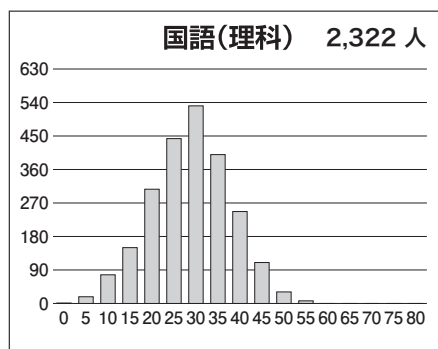

第1回 6月 東大本番レベル模試 基礎データ

※統一実施日の高3生・高卒生で集計しています。個人成績表の値とは異なります。

①合格ライン一覧

		A (80%以上)		B (65%以上)		C (50%以上)		D (35%以上)		E (20%以上)	
		偏差値	席次	偏差値	席次	偏差値	席次	偏差値	席次	偏差値	席次
文科一類	前	61.5	132	57.5	247	53.5	395	51.0	519	48.0	642
文科二類	前	62.0	126	58.0	234	54.0	382	51.5	488	48.5	620
文科三類	前	61.0	146	57.0	267	53.5	395	51.0	519	48.0	642
理科一類	前	60.0	358	56.5	572	53.5	781	50.5	1,027	48.0	1,257
理科二類	前	59.5	385	56.0	606	52.5	865	50.0	1,068	47.5	1,293
理科三類	前	73.0	35	69.5	68	66.5	124	63.5	204	60.5	338

※偏差値・席次は、文理それぞれの集団の中で集計された数値です。

②科目別の基本情報

【文科】

科目名	満点	人数	最低点	最高点	平均点	標準偏差
英語	120	1,154	2	108	59.62	18.05
国語(文科)	120	1,152	0	80	45.33	12.01
数学(文科)	80	1,156	0	68	21.92	13.06
世界史	60	962	0	51	22.60	11.42
日本史	60	622	0	59	24.73	9.57
地理	60	706	0	47	18.52	8.66
地歴2科目	120	1,144	0	97	43.85	17.66
英数国(文科)	320	1,142	2	236	127.20	33.05
文科合計	440	1,132	2	316	171.24	45.20

【理科】

科目名	満点	人数	最低点	最高点	平均点	標準偏差
英語	120	2,319	6	112	56.54	18.50
国語(理科)	80	2,322	0	55	26.88	8.99
数学(理科)	120	2,351	0	110	37.31	19.22
物理	60	2,171	0	59	19.06	10.63
化学	60	2,286	0	49	13.08	8.61
生物	60	173	0	48	20.53	10.22
地学	60	24	0	42	22.83	10.33
理科2科目	120	2,327	0	100	32.39	16.63
英数国(理科)	320	2,296	11	256	121.07	37.01
理科合計	440	2,286	12	356	153.79	49.98

③科目別得点分布