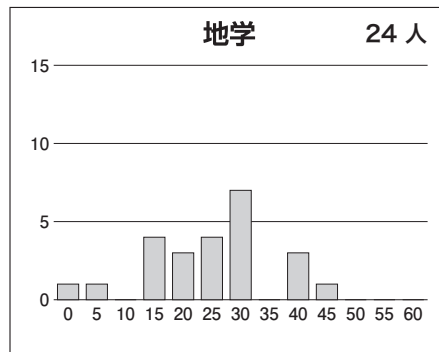

④科類別偏差値分布

⑤参加高校(10名以上)

札幌南, 立命館慶祥, 北嶺, 仙台二華, 秋田, 水戸第一, 並木, 宇都宮, 中央, 浦和, 大宮, 栄東, 開智, 千葉, 船橋, 東葛飾, 市川, 東邦大学付属東邦, 渋谷教育学園暮張, 筑波大学附属, 筑波大学附属駒場, 東京学芸大学附属, 青山, 国立, 西, 日比谷, 武蔵, 小石川, 女子学院, 麻布, 芝, 広尾学園, 海城, 早稲田, 渋谷教育学園渋谷, 桜蔭, 開成, 攻玉社, 駒場東邦, 世田谷学園, 東京農業大学第一, 東京都市大学付属, 國學院大学久我山, 豊島岡女子学園, 本郷, 武蔵, 桐朋, 横浜翠嵐, 湘南, フェリス女学院, 聖光学院, 浅野, サレジオ学院, 洗足学園, 栄光学園, 逗子開成, 桐光学園, 新潟, 富山中部, 金沢大学附属, 高志, 岐阜, 旭丘, 岡崎, 東海, 南山, 四日市, 洛南, 北野, 大阪星光学院, 灘, 神戸女学院高等学部, 甲陽学院, 白陵, 東大寺学園, 西大和学園, 岡山朝日, 岡山白陵, 広島大学附属, 広島大学附属福山, 広島学院, 高松, 愛光, 筑紫丘, 修猷館, 久留米大学附設, 熊本, ラ・サール, 昭和薬科大学附属, N など全国の高校の受験生が受験しています。