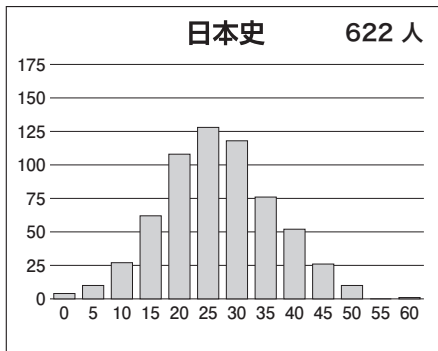

④科類別偏差値分布

⑤参加高校(10名以上)

札幌南, 立命館慶祥, 北嶺, 仙台二華, 秋田, 水戸第一, 並木, 宇都宮, 中央, 浦和, 大宮, 栄東, 開智, 千葉, 船橋, 東葛飾, 市川, 東邦大学付属東邦, 渋谷教育学園暮張, 筑波大学附属, 筑波大学附属駒場, 東京学芸大学附属, 青山, 国立, 西, 日比谷, 武蔵, 小石川, 女子学院, 麻布, 芝, 広尾学園, 海城, 早稲田, 渋谷教育学園渋谷, 桜蔭, 開成, 攻玉社, 駒場東邦, 世田谷学園, 東京農業大学第一, 東京都市大学付属, 國學院大学久我山, 豊島岡女子学園, 本郷, 武蔵, 桐朋, 横浜翠嵐, 湘南, フェリス女学院, 聖光学院, 浅野, サレジオ学院, 洗足学園, 栄光学園, 逗子開成, 桐光学園, 新潟, 富山中部, 金沢大学附属, 高志, 岐阜, 旭丘, 岡崎, 東海, 南山, 四日市, 洛南, 北野, 大阪星光学院, 灘, 神戸女学院高等学部, 甲陽学院, 白陵, 東大寺学園, 西大和学園, 岡山朝日, 岡山白陵, 広島大学附属, 広島大学附属福山, 広島学院, 高松, 愛光, 筑紫丘, 修猷館, 久留米大学附設, 熊本, ラ・サール, 昭和薬科大学附属, N など全国の高校の受験生が受験しています。