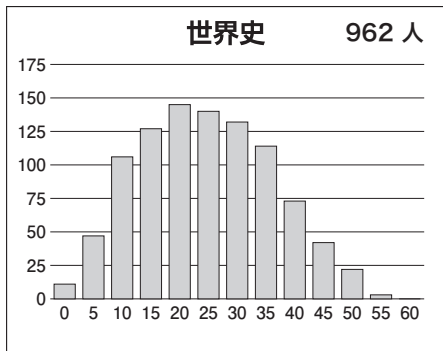

④科類別偏差値分布

⑤参加高校(10名以上)

札幌南, 立命館慶祥, 北嶺, 仙台二華, 秋田, 水戸第一, 並木, 宇都宮, 中央, 浦和, 大宮, 栄東, 開智, 千葉, 船橋, 東葛飾, 市川, 東邦大学付属東邦, 渋谷教育学園暮張, 筑波大学附属, 筑波大学附属駒場, 東京学芸大学附属, 青山, 国立, 西, 日比谷, 武蔵, 小石川, 女子学院, 麻布, 芝, 広尾学園, 海城, 早稲田, 渋谷教育学園渋谷, 桜蔭, 開成, 攻玉社, 駒場東邦, 世田谷学園, 東京農業大学第一, 東京都市大学付属, 國學院大学久我山, 豊島岡女子学園, 本郷, 武蔵, 桐朋, 横浜翠嵐, 湘南, フェリス女学院, 聖光学院, 浅野, サレジオ学院, 洗足学園, 栄光学園, 逗子開成, 桐光学園, 新潟, 富山中部, 金沢大学附属, 高志, 岐阜, 旭丘, 岡崎, 東海, 南山, 四日市, 洛南, 北野, 大阪星光学院, 灘, 神戸女学院高等学部, 甲陽学院, 白陵, 東大寺学園, 西大和学園, 岡山朝日, 岡山白陵, 広島大学附属, 広島大学附属福山, 広島学院, 高松, 愛光, 筑紫丘, 修猷館, 久留米大学附設, 熊本, ラ・サール, 昭和薬科大学附属, N など全国の高校の受験生が受験しています。