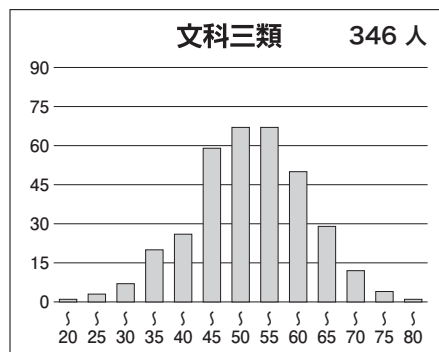

### 【文科】

科目名	満点	人数	最低点	最高点	平均点	標準偏差
英語	120	1,154	2	108	59.62	18.05
国語(文科)	120	1,152	0	80	45.33	12.01
数学(文科)	80	1,156	0	68	21.92	13.06
世界史	60	962	0	51	22.60	11.42
日本史	60	622	0	59	24.73	9.57
地理	60	706	0	47	18.52	8.66
地歴2科目	120	1,144	0	97	43.85	17.66
英数国(文科)	320	1,142	2	236	127.20	33.05
文科合計	440	1,132	2	316	171.24	45.20

### 【理科】

科目名	満点	人数	最低点	最高点	平均点	標準偏差
英語	120	2,319	6	112	56.54	18.50
国語(理科)	80	2,322	0	55	26.88	8.99
数学(理科)	120	2,351	0	110	37.31	19.22
物理	60	2,171	0	59	19.06	10.63
化学	60	2,286	0	49	13.08	8.61
生物	60	173	0	48	20.53	10.22
地学	60	24	0	42	22.83	10.33
理科2科目	120	2,327	0	100	32.39	16.63
英数国(理科)	320	2,296	11	256	121.07	37.01
理科合計	440	2,286	12	356	153.79	49.98

## ③科目別得点分布

④科類別偏差値分布

⑤参加高校(10名以上)

札幌南, 立命館慶祥, 北嶺, 仙台二華, 秋田, 水戸第一, 並木, 宇都宮, 中央, 浦和, 大宮, 栄東, 開智, 千葉, 船橋, 東葛飾, 市川, 東邦大学付属東邦, 渋谷教育学園暮張, 筑波大学附属, 筑波大学附属駒場, 東京学芸大学附属, 青山, 国立, 西, 日比谷, 武蔵, 小石川, 女子学院, 麻布, 芝, 広尾学園, 海城, 早稲田, 渋谷教育学園渋谷, 桜蔭, 開成, 攻玉社, 駒場東邦, 世田谷学園, 東京農業大学第一, 東京都市大学付属, 國學院大学久我山, 豊島岡女子学園, 本郷, 武蔵, 桐朋, 横浜翠嵐, 湘南, フェリス女学院, 聖光学院, 浅野, サレジオ学院, 洗足学園, 栄光学園, 逗子開成, 桐光学園, 新潟, 富山中部, 金沢大学附属, 高志, 岐阜, 旭丘, 岡崎, 東海, 南山, 四日市, 洛南, 北野, 大阪星光学院, 灘, 神戸女学院高等学部, 甲陽学院, 白陵, 東大寺学園, 西大和学園, 岡山朝日, 岡山白陵, 広島大学附属, 広島大学附属福山, 広島学院, 高松, 愛光, 筑紫丘, 修猷館, 久留米大学附設, 熊本, ラ・サール, 昭和薬科大学附属, N など全国の高校の受験生が受験しています。