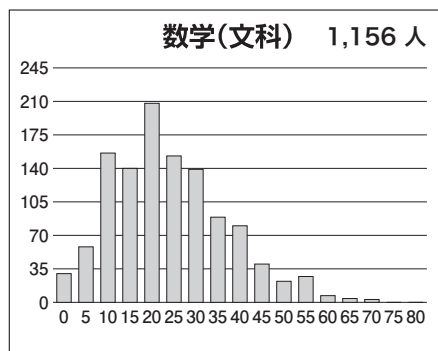

第1回 6月 東大本番レベル模試 基礎データ

※統一実施日の高3生・高卒生で集計しています。個人成績表の値とは異なります。

①合格ライン一覧

		A (80%以上)		B (65%以上)		C (50%以上)		D (35%以上)		E (20%以上)	
		偏差値	席次	偏差値	席次	偏差値	席次	偏差値	席次	偏差値	席次
文科一類	前	61.5	132	57.5	247	53.5	395	51.0	519	48.0	642
文科二類	前	62.0	126	58.0	234	54.0	382	51.5	488	48.5	620
文科三類	前	61.0	146	57.0	267	53.5	395	51.0	519	48.0	642
理科一類	前	60.0	358	56.5	572	53.5	781	50.5	1,027	48.0	1,257
理科二類	前	59.5	385	56.0	606	52.5	865	50.0	1,068	47.5	1,293
理科三類	前	73.0	35	69.5	68	66.5	124	63.5	204	60.5	338

※偏差値・席次は、文理それぞれの集団の中で集計された数値です。

②科目別の基本情報

【文科】

科目名	満点	人数	最低点	最高点	平均点	標準偏差
英語	120	1,154	2	108	59.62	18.05
国語(文科)	120	1,152	0	80	45.33	12.01
数学(文科)	80	1,156	0	68	21.92	13.06
世界史	60	962	0	51	22.60	11.42
日本史	60	622	0	59	24.73	9.57
地理	60	706	0	47	18.52	8.66
地歴2科目	120	1,144	0	97	43.85	17.66
英数国(文科)	320	1,142	2	236	127.20	33.05
文科合計	440	1,132	2	316	171.24	45.20

【理科】

科目名	満点	人数	最低点	最高点	平均点	標準偏差
英語	120	2,319	6	112	56.54	18.50
国語(理科)	80	2,322	0	55	26.88	8.99
数学(理科)	120	2,351	0	110	37.31	19.22
物理	60	2,171	0	59	19.06	10.63
化学	60	2,286	0	49	13.08	8.61
生物	60	173	0	48	20.53	10.22
地学	60	24	0	42	22.83	10.33
理科2科目	120	2,327	0	100	32.39	16.63
英数国(理科)	320	2,296	11	256	121.07	37.01
理科合計	440	2,286	12	356	153.79	49.98

③科目別得点分布