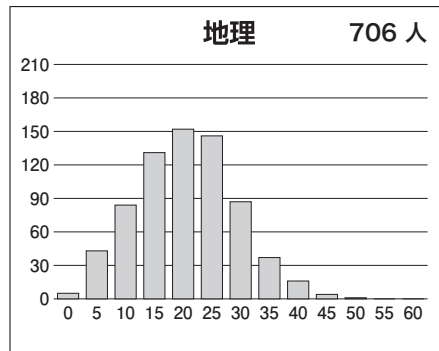

④科類別偏差値分布

⑤参加高校(10名以上)

札幌南, 立命館慶祥, 北嶺, 仙台二華, 秋田, 水戸第一, 並木, 宇都宮, 中央, 浦和, 大宮, 栄東, 開智, 千葉, 船橋, 東葛飾, 市川, 東邦大学付属東邦, 渋谷教育学園暮張, 筑波大学附属, 筑波大学附属駒場, 東京学芸大学附属, 青山, 国立, 西, 日比谷, 武蔵, 小石川, 女子学院, 麻布, 芝, 広尾学園, 海城, 早稲田, 渋谷教育学園渋谷, 桜蔭, 開成, 攻玉社, 駒場東邦, 世田谷学園, 東京農業大学第一, 東京都市大学付属, 國學院大学久我山, 豊島岡女子学園, 本郷, 武蔵, 桐朋, 横浜翠嵐, 湘南, フェリス女学院, 聖光学院, 浅野, サレジオ学院, 洗足学園, 栄光学園, 逗子開成, 桐光学園, 新潟, 富山中部, 金沢大学附属, 高志, 岐阜, 旭丘, 岡崎, 東海, 南山, 四日市, 洛南, 北野, 大阪星光学院, 灘, 神戸女学院高等学部, 甲陽学院, 白陵, 東大寺学園, 西大和学園, 岡山朝日, 岡山白陵, 広島大学附属, 広島大学附属福山, 広島学院, 高松, 愛光, 筑紫丘, 修猷館, 久留米大学附設, 熊本, ラ・サール, 昭和薬科大学附属, N など全国の高校の受験生が受験しています。