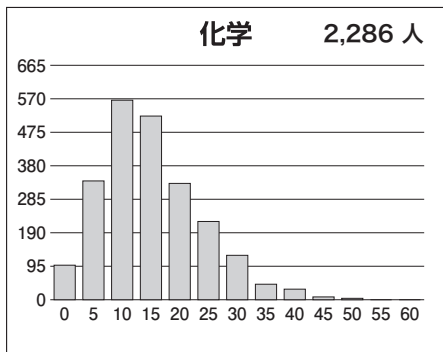

④科類別偏差値分布

⑤参加高校(10名以上)

札幌南, 立命館慶祥, 北嶺, 仙台二華, 秋田, 水戸第一, 並木, 宇都宮, 中央, 浦和, 大宮, 栄東, 開智, 千葉, 船橋, 東葛飾, 市川, 東邦大学付属東邦, 渋谷教育学園暮張, 筑波大学附属, 筑波大学附属駒場, 東京学芸大学附属, 青山, 国立, 西, 日比谷, 武蔵, 小石川, 女子学院, 麻布, 芝, 広尾学園, 海城, 早稲田, 渋谷教育学園渋谷, 桜蔭, 開成, 攻玉社, 駒場東邦, 世田谷学園, 東京農業大学第一, 東京都市大学付属, 國學院大学久我山, 豊島岡女子学園, 本郷, 武蔵, 桐朋, 横浜翠嵐, 湘南, フェリス女学院, 聖光学院, 浅野, サレジオ学院, 洗足学園, 栄光学園, 逗子開成, 桐光学園, 新潟, 富山中部, 金沢大学附属, 高志, 岐阜, 旭丘, 岡崎, 東海, 南山, 四日市, 洛南, 北野, 大阪星光学院, 灘, 神戸女学院高等学部, 甲陽学院, 白陵, 東大寺学園, 西大和学園, 岡山朝日, 岡山白陵, 広島大学附属, 広島大学附属福山, 広島学院, 高松, 愛光, 筑紫丘, 修猷館, 久留米大学附設, 熊本, ラ・サール, 昭和薬科大学附属, N など全国の高校の受験生が受験しています。