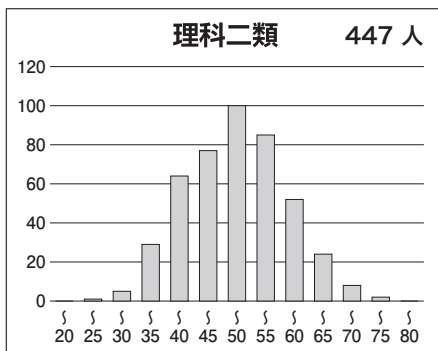

### 【文科】

科目名	満点	人数	最低点	最高点	平均点	標準偏差
英語	120	1,154	2	108	59.62	18.05
国語(文科)	120	1,152	0	80	45.33	12.01
数学(文科)	80	1,156	0	68	21.92	13.06
世界史	60	962	0	51	22.60	11.42
日本史	60	622	0	59	24.73	9.57
地理	60	706	0	47	18.52	8.66
地歴2科目	120	1,144	0	97	43.85	17.66
英数国(文科)	320	1,142	2	236	127.20	33.05
文科合計	440	1,132	2	316	171.24	45.20

### 【理科】

科目名	満点	人数	最低点	最高点	平均点	標準偏差
英語	120	2,319	6	112	56.54	18.50
国語(理科)	80	2,322	0	55	26.88	8.99
数学(理科)	120	2,351	0	110	37.31	19.22
物理	60	2,171	0	59	19.06	10.63
化学	60	2,286	0	49	13.08	8.61
生物	60	173	0	48	20.53	10.22
地学	60	24	0	42	22.83	10.33
理科2科目	120	2,327	0	100	32.39	16.63
英数国(理科)	320	2,296	11	256	121.07	37.01
理科合計	440	2,286	12	356	153.79	49.98

## ③科目別得点分布

④科類別偏差値分布

⑤参加高校(10名以上)

札幌南, 立命館慶祥, 北嶺, 仙台二華, 秋田, 水戸第一, 並木, 宇都宮, 中央, 浦和, 大宮, 栄東, 開智, 千葉, 船橋, 東葛飾, 市川, 東邦大学付属東邦, 渋谷教育学園暮張, 筑波大学附属, 筑波大学附属駒場, 東京学芸大学附属, 青山, 国立, 西, 日比谷, 武蔵, 小石川, 女子学院, 麻布, 芝, 広尾学園, 海城, 早稲田, 渋谷教育学園渋谷, 桜蔭, 開成, 攻玉社, 駒場東邦, 世田谷学園, 東京農業大学第一, 東京都市大学付属, 國學院大学久我山, 豊島岡女子学園, 本郷, 武蔵, 桐朋, 横浜翠嵐, 湘南, フェリス女学院, 聖光学院, 浅野, サレジオ学院, 洗足学園, 栄光学園, 逗子開成, 桐光学園, 新潟, 富山中部, 金沢大学附属, 高志, 岐阜, 旭丘, 岡崎, 東海, 南山, 四日市, 洛南, 北野, 大阪星光学院, 灘, 神戸女学院高等学部, 甲陽学院, 白陵, 東大寺学園, 西大和学園, 岡山朝日, 岡山白陵, 広島大学附属, 広島大学附属福山, 広島学院, 高松, 愛光, 筑紫丘, 修猷館, 久留米大学附設, 熊本, ラ・サール, 昭和薬科大学附属, N など全国の高校の受験生が受験しています。