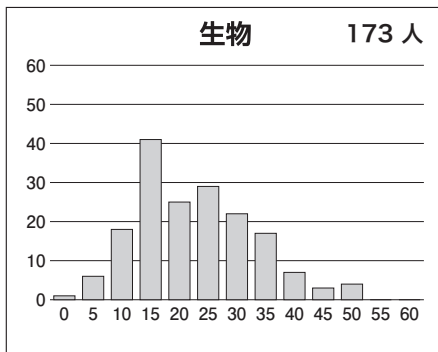

④科類別偏差値分布

⑤参加高校(10名以上)

札幌南, 立命館慶祥, 北嶺, 仙台二華, 秋田, 水戸第一, 並木, 宇都宮, 中央, 浦和, 大宮, 栄東, 開智, 千葉, 船橋, 東葛飾, 市川, 東邦大学付属東邦, 渋谷教育学園暮張, 筑波大学附属, 筑波大学附属駒場, 東京学芸大学附属, 青山, 国立, 西, 日比谷, 武蔵, 小石川, 女子学院, 麻布, 芝, 広尾学園, 海城, 早稲田, 渋谷教育学園渋谷, 桜蔭, 開成, 攻玉社, 駒場東邦, 世田谷学園, 東京農業大学第一, 東京都市大学付属, 國學院大学久我山, 豊島岡女子学園, 本郷, 武蔵, 桐朋, 横浜翠嵐, 湘南, フェリス女学院, 聖光学院, 浅野, サレジオ学院, 洗足学園, 栄光学園, 逗子開成, 桐光学園, 新潟, 富山中部, 金沢大学附属, 高志, 岐阜, 旭丘, 岡崎, 東海, 南山, 四日市, 洛南, 北野, 大阪星光学院, 灘, 神戸女学院高等学部, 甲陽学院, 白陵, 東大寺学園, 西大和学園, 岡山朝日, 岡山白陵, 広島大学附属, 広島大学附属福山, 広島学院, 高松, 愛光, 筑紫丘, 修猷館, 久留米大学附設, 熊本, ラ・サール, 昭和薬科大学附属, N など全国の高校の受験生が受験しています。