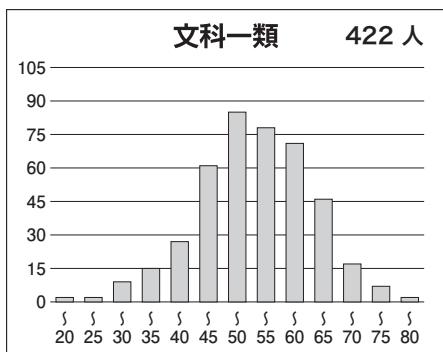

### 【文科】

科目名	満点	人数	最低点	最高点	平均点	標準偏差
英語	120	1,154	2	108	59.62	18.05
国語(文科)	120	1,152	0	80	45.33	12.01
数学(文科)	80	1,156	0	68	21.92	13.06
世界史	60	962	0	51	22.60	11.42
日本史	60	622	0	59	24.73	9.57
地理	60	706	0	47	18.52	8.66
地歴2科目	120	1,144	0	97	43.85	17.66
英数国(文科)	320	1,142	2	236	127.20	33.05
文科合計	440	1,132	2	316	171.24	45.20

### 【理科】

科目名	満点	人数	最低点	最高点	平均点	標準偏差
英語	120	2,319	6	112	56.54	18.50
国語(理科)	80	2,322	0	55	26.88	8.99
数学(理科)	120	2,351	0	110	37.31	19.22
物理	60	2,171	0	59	19.06	10.63
化学	60	2,286	0	49	13.08	8.61
生物	60	173	0	48	20.53	10.22
地学	60	24	0	42	22.83	10.33
理科2科目	120	2,327	0	100	32.39	16.63
英数国(理科)	320	2,296	11	256	121.07	37.01
理科合計	440	2,286	12	356	153.79	49.98

## ③科目別得点分布

④科類別偏差値分布

⑤参加高校(10名以上)

札幌南, 立命館慶祥, 北嶺, 仙台二華, 秋田, 水戸第一, 並木, 宇都宮, 中央, 浦和, 大宮, 栄東, 開智, 千葉, 船橋, 東葛飾, 市川, 東邦大学付属東邦, 渋谷教育学園暮張, 筑波大学附属, 筑波大学附属駒場, 東京学芸大学附属, 青山, 国立, 西, 日比谷, 武蔵, 小石川, 女子学院, 麻布, 芝, 広尾学園, 海城, 早稲田, 渋谷教育学園渋谷, 桜蔭, 開成, 攻玉社, 駒場東邦, 世田谷学園, 東京農業大学第一, 東京都市大学付属, 國學院大学久我山, 豊島岡女子学園, 本郷, 武蔵, 桐朋, 横浜翠嵐, 湘南, フェリス女学院, 聖光学院, 浅野, サレジオ学院, 洗足学園, 栄光学園, 逗子開成, 桐光学園, 新潟, 富山中部, 金沢大学附属, 高志, 岐阜, 旭丘, 岡崎, 東海, 南山, 四日市, 洛南, 北野, 大阪星光学院, 灘, 神戸女学院高等学部, 甲陽学院, 白陵, 東大寺学園, 西大和学園, 岡山朝日, 岡山白陵, 広島大学附属, 広島大学附属福山, 広島学院, 高松, 愛光, 筑紫丘, 修猷館, 久留米大学附設, 熊本, ラ・サール, 昭和薬科大学附属, N など全国の高校の受験生が受験しています。