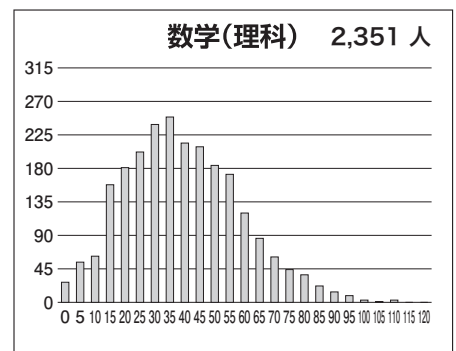

第1回 6月 東大本番レベル模試 基礎データ

※統一実施日の高3生・高卒生で集計しています。個人成績表の値とは異なります。

①合格ライン一覧

		A (80%以上)		B (65%以上)		C (50%以上)		D (35%以上)		E (20%以上)	
		偏差値	席次	偏差値	席次	偏差値	席次	偏差値	席次	偏差値	席次
文科一類	前	61.5	132	57.5	247	53.5	395	51.0	519	48.0	642
文科二類	前	62.0	126	58.0	234	54.0	382	51.5	488	48.5	620
文科三類	前	61.0	146	57.0	267	53.5	395	51.0	519	48.0	642
理科一類	前	60.0	358	56.5	572	53.5	781	50.5	1,027	48.0	1,257
理科二類	前	59.5	385	56.0	606	52.5	865	50.0	1,068	47.5	1,293
理科三類	前	73.0	35	69.5	68	66.5	124	63.5	204	60.5	338

※偏差値・席次は、文理それぞれの集団の中で集計された数値です。

②科目別の基本情報

【文科】

科目名	満点	人数	最低点	最高点	平均点	標準偏差
英語	120	1,154	2	108	59.62	18.05
国語(文科)	120	1,152	0	80	45.33	12.01
数学(文科)	80	1,156	0	68	21.92	13.06
世界史	60	962	0	51	22.60	11.42
日本史	60	622	0	59	24.73	9.57
地理	60	706	0	47	18.52	8.66
地歴2科目	120	1,144	0	97	43.85	17.66
英数国(文科)	320	1,142	2	236	127.20	33.05
文科合計	440	1,132	2	316	171.24	45.20

【理科】

科目名	満点	人数	最低点	最高点	平均点	標準偏差
英語	120	2,319	6	112	56.54	18.50
国語(理科)	80	2,322	0	55	26.88	8.99
数学(理科)	120	2,351	0	110	37.31	19.22
物理	60	2,171	0	59	19.06	10.63
化学	60	2,286	0	49	13.08	8.61
生物	60	173	0	48	20.53	10.22
地学	60	24	0	42	22.83	10.33
理科2科目	120	2,327	0	100	32.39	16.63
英数国(理科)	320	2,296	11	256	121.07	37.01
理科合計	440	2,286	12	356	153.79	49.98

③科目別得点分布