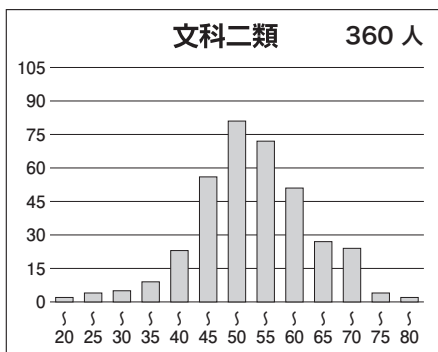

### 【文科】

科目名	満点	人数	最低点	最高点	平均点	標準偏差
英語	120	1,154	2	108	59.62	18.05
国語(文科)	120	1,152	0	80	45.33	12.01
数学(文科)	80	1,156	0	68	21.92	13.06
世界史	60	962	0	51	22.60	11.42
日本史	60	622	0	59	24.73	9.57
地理	60	706	0	47	18.52	8.66
地歴2科目	120	1,144	0	97	43.85	17.66
英数国(文科)	320	1,142	2	236	127.20	33.05
文科合計	440	1,132	2	316	171.24	45.20

### 【理科】

科目名	満点	人数	最低点	最高点	平均点	標準偏差
英語	120	2,319	6	112	56.54	18.50
国語(理科)	80	2,322	0	55	26.88	8.99
数学(理科)	120	2,351	0	110	37.31	19.22
物理	60	2,171	0	59	19.06	10.63
化学	60	2,286	0	49	13.08	8.61
生物	60	173	0	48	20.53	10.22
地学	60	24	0	42	22.83	10.33
理科2科目	120	2,327	0	100	32.39	16.63
英数国(理科)	320	2,296	11	256	121.07	37.01
理科合計	440	2,286	12	356	153.79	49.98

## ③科目別得点分布

④科類別偏差値分布

⑤参加高校(10名以上)

札幌南, 立命館慶祥, 北嶺, 仙台二華, 秋田, 水戸第一, 並木, 宇都宮, 中央, 浦和, 大宮, 栄東, 開智, 千葉, 船橋, 東葛飾, 市川, 東邦大学付属東邦, 渋谷教育学園暮張, 筑波大学附属, 筑波大学附属駒場, 東京学芸大学附属, 青山, 国立, 西, 日比谷, 武蔵, 小石川, 女子学院, 麻布, 芝, 広尾学園, 海城, 早稲田, 渋谷教育学園渋谷, 桜蔭, 開成, 攻玉社, 駒場東邦, 世田谷学園, 東京農業大学第一, 東京都市大学付属, 國學院大学久我山, 豊島岡女子学園, 本郷, 武蔵, 桐朋, 横浜翠嵐, 湘南, フェリス女学院, 聖光学院, 浅野, サレジオ学院, 洗足学園, 栄光学園, 逗子開成, 桐光学園, 新潟, 富山中部, 金沢大学附属, 高志, 岐阜, 旭丘, 岡崎, 東海, 南山, 四日市, 洛南, 北野, 大阪星光学院, 灘, 神戸女学院高等学部, 甲陽学院, 白陵, 東大寺学園, 西大和学園, 岡山朝日, 岡山白陵, 広島大学附属, 広島大学附属福山, 広島学院, 高松, 愛光, 筑紫丘, 修猷館, 久留米大学附設, 熊本, ラ・サール, 昭和薬科大学附属, N など全国の高校の受験生が受験しています。