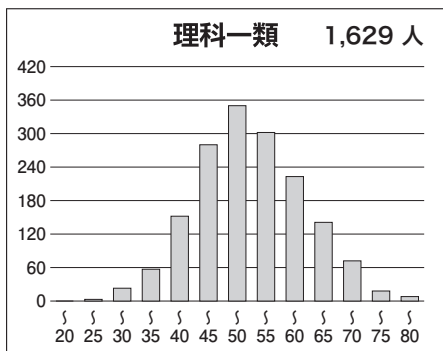

### 【文科】

科目名	満点	人数	最低点	最高点	平均点	標準偏差
英語	120	1,154	2	108	59.62	18.05
国語(文科)	120	1,152	0	80	45.33	12.01
数学(文科)	80	1,156	0	68	21.92	13.06
世界史	60	962	0	51	22.60	11.42
日本史	60	622	0	59	24.73	9.57
地理	60	706	0	47	18.52	8.66
地歴2科目	120	1,144	0	97	43.85	17.66
英数国(文科)	320	1,142	2	236	127.20	33.05
文科合計	440	1,132	2	316	171.24	45.20

### 【理科】

科目名	満点	人数	最低点	最高点	平均点	標準偏差
英語	120	2,319	6	112	56.54	18.50
国語(理科)	80	2,322	0	55	26.88	8.99
数学(理科)	120	2,351	0	110	37.31	19.22
物理	60	2,171	0	59	19.06	10.63
化学	60	2,286	0	49	13.08	8.61
生物	60	173	0	48	20.53	10.22
地学	60	24	0	42	22.83	10.33
理科2科目	120	2,327	0	100	32.39	16.63
英数国(理科)	320	2,296	11	256	121.07	37.01
理科合計	440	2,286	12	356	153.79	49.98

## ③科目別得点分布

④科類別偏差値分布

⑤参加高校(10名以上)

札幌南, 立命館慶祥, 北嶺, 仙台二華, 秋田, 水戸第一, 並木, 宇都宮, 中央, 浦和, 大宮, 栄東, 開智, 千葉, 船橋, 東葛飾, 市川, 東邦大学付属東邦, 渋谷教育学園暮張, 筑波大学附属, 筑波大学附属駒場, 東京学芸大学附属, 青山, 国立, 西, 日比谷, 武蔵, 小石川, 女子学院, 麻布, 芝, 広尾学園, 海城, 早稲田, 渋谷教育学園渋谷, 桜蔭, 開成, 攻玉社, 駒場東邦, 世田谷学園, 東京農業大学第一, 東京都市大学付属, 國學院大学久我山, 豊島岡女子学園, 本郷, 武蔵, 桐朋, 横浜翠嵐, 湘南, フェリス女学院, 聖光学院, 浅野, サレジオ学院, 洗足学園, 栄光学園, 逗子開成, 桐光学園, 新潟, 富山中部, 金沢大学附属, 高志, 岐阜, 旭丘, 岡崎, 東海, 南山, 四日市, 洛南, 北野, 大阪星光学院, 灘, 神戸女学院高等学部, 甲陽学院, 白陵, 東大寺学園, 西大和学園, 岡山朝日, 岡山白陵, 広島大学附属, 広島大学附属福山, 広島学院, 高松, 愛光, 筑紫丘, 修猷館, 久留米大学附設, 熊本, ラ・サール, 昭和薬科大学附属, N など全国の高校の受験生が受験しています。