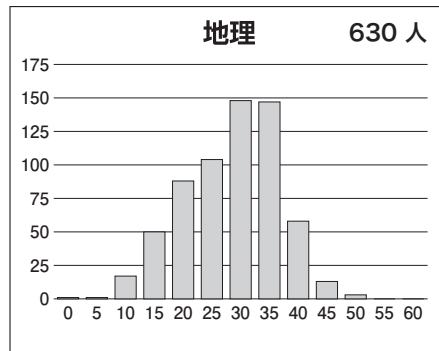

④科別偏差値分布

⑤参加高校(10名以上)

札幌南, 札幌北, 仙台第二, 秋田, 水戸第一, 土浦第一, 宇都宮, 前橋, 浦和, 大宮, 栄東, 千葉, 船橋, 市川, 東邦大学付属東邦, 渋谷教育学園幕張, 昭和学院秀英, 筑波大学附属, お茶の水女子大学附属, 筑波大学附属駒場, 東京学芸大学附属, 国立, 西, 日比谷, 小石川, 暁星, 女子学院, 麻布, 芝, 広尾学園, 海城, 早稲田, 渋谷教育学園渋谷, 桜蔭, 開成, 攻玉社, 駒場東邦, 東京農業大学第一, 東京都市大学付属, 國學院大學久我山, 巣鴨, 豊島岡女子学園, 本郷, 武蔵, 桐朋, 横浜翠嵐, 湘南, 相模原, 横浜市立横浜サイエンスフロンティア, 聖光学院, 洗足学園, 栄光学園, 桐光学園, 新潟, 富山中部, 高岡, 金沢大学附属, 岐阜, 静岡, 旭丘, 岡崎, 東海, 滝, 四日市, 洛南, 大阪教育大学附属池田, 北野, 灘, 白陵, 東大寺学園, 西大和学園, 智辯学園和歌山, 岡山朝日, 岡山大安寺, 広島大学附属福山, 広島学院, 高松, 愛光, 筑紫丘, 修猷館, 久留米大学附設, 熊本, 宮崎西, ラ・サール, 昭和薬科大学附属, N など全国の高校の受験生が受験しています。