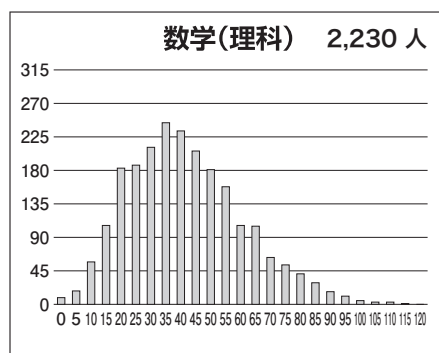

第2回 8月 東大本番レベル模試 基礎データ

※統一実施日の高3生・高卒生で集計しています。個人成績表の値とは異なります。

①合格ライン一覧

		A (80%以上)		B (65%以上)		C (50%以上)		D (35%以上)		E (20%以上)	
		偏差値	席次	偏差値	席次	偏差値	席次	偏差値	席次	偏差値	席次
文科一類	前	61.5	103	57.5	223	53.0	388	50.5	495	47.5	608
文科二類	前	61.5	103	57.5	223	53.0	388	50.5	495	47.5	608
文科三類	前	60.0	156	56.0	281	52.0	433	49.5	523	46.5	639
理科一類	前	58.5	399	54.5	675	51.0	961	48.5	1,176	46.0	1,373
理科二類	前	57.5	462	53.5	734	50.0	1,041	47.5	1,256	45.0	1,467
理科三類	前	70.0	57	66.5	126	62.5	236	59.5	357	56.5	517

※偏差値・席次は、文理それぞれの集団の中で集計された数値です。

②科目別の基本情報

【文科】

科目名	満点	人数	最低点	最高点	平均点	標準偏差
英語	120	1,005	11	104	55.40	15.87
国語(文科)	120	1,009	9	85	57.57	11.40
数学(文科)	80	1,007	0	72	22.56	12.21
世界史	60	848	0	52	26.52	11.71
日本史	60	528	0	54	25.02	11.47
地理	60	630	0	48	26.38	8.11
地歴2科目	120	1,002	1	102	52.19	18.56
英数国(文科)	320	996	43	240	135.82	29.41
文科合計	440	990	54	317	188.39	42.49

【理科】

科目名	満点	人数	最低点	最高点	平均点	標準偏差
英語	120	2,202	4	113	53.24	16.43
国語(理科)	80	2,183	0	62	37.41	9.99
数学(理科)	120	2,230	0	112	39.65	19.16
物理	60	2,081	0	60	20.88	12.37
化学	60	2,174	0	53	16.71	8.61
生物	60	144	0	45	17.38	8.15
地学	60	28	0	25	12.61	5.92
理科2科目	120	2,209	0	96	37.32	17.71
英数国(理科)	320	2,166	14	262	130.58	35.22
理科合計	440	2,160	18	352	167.92	48.98

③科目別得点分布