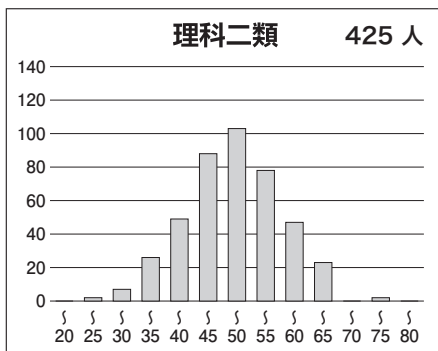

### 【文科】

科目名	満点	人数	最低点	最高点	平均点	標準偏差
英語	120	1,005	11	104	55.40	15.87
国語(文科)	120	1,009	9	85	57.57	11.40
数学(文科)	80	1,007	0	72	22.56	12.21
世界史	60	848	0	52	26.52	11.71
日本史	60	528	0	54	25.02	11.47
地理	60	630	0	48	26.38	8.11
地歴2科目	120	1,002	1	102	52.19	18.56
英数国(文科)	320	996	43	240	135.82	29.41
文科合計	440	990	54	317	188.39	42.49

### 【理科】

科目名	満点	人数	最低点	最高点	平均点	標準偏差
英語	120	2,202	4	113	53.24	16.43
国語(理科)	80	2,183	0	62	37.41	9.99
数学(理科)	120	2,230	0	112	39.65	19.16
物理	60	2,081	0	60	20.88	12.37
化学	60	2,174	0	53	16.71	8.61
生物	60	144	0	45	17.38	8.15
地学	60	28	0	25	12.61	5.92
理科2科目	120	2,209	0	96	37.32	17.71
英数国(理科)	320	2,166	14	262	130.58	35.22
理科合計	440	2,160	18	352	167.92	48.98

## ③科目別得点分布

④科別偏差値分布

⑤参加高校(10名以上)

札幌南, 札幌北, 仙台第二, 秋田, 水戸第一, 土浦第一, 宇都宮, 前橋, 浦和, 大宮, 栄東, 千葉, 船橋, 市川, 東邦大学付属東邦, 渋谷教育学園幕張, 昭和学院秀英, 筑波大学附属, お茶の水女子大学附属, 筑波大学附属駒場, 東京学芸大学附属, 国立, 西, 日比谷, 小石川, 暁星, 女子学院, 麻布, 芝, 広尾学園, 海城, 早稲田, 渋谷教育学園渋谷, 桜蔭, 開成, 攻玉社, 駒場東邦, 東京農業大学第一, 東京都市大学付属, 國學院大學久我山, 巣鴨, 豊島岡女子学園, 本郷, 武蔵, 桐朋, 横浜翠嵐, 湘南, 相模原, 横浜市立横浜サイエンスフロンティア, 聖光学院, 洗足学園, 栄光学園, 桐光学園, 新潟, 富山中部, 高岡, 金沢大学附属, 岐阜, 静岡, 旭丘, 岡崎, 東海, 滝, 四日市, 洛南, 大阪教育大学附属池田, 北野, 灘, 白陵, 東大寺学園, 西大和学園, 智辯学園和歌山, 岡山朝日, 岡山大安寺, 広島大学附属福山, 広島学院, 高松, 愛光, 筑紫丘, 修猷館, 久留米大学附設, 熊本, 宮崎西, ラ・サール, 昭和薬科大学附属, N など全国の高校の受験生が受験しています。