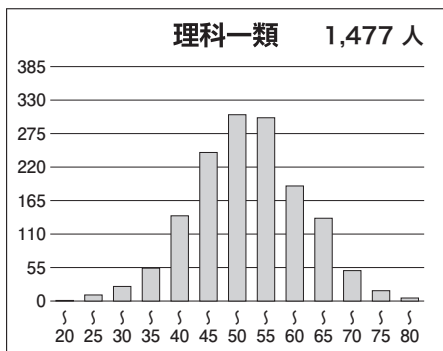

### 【文科】

科目名	満点	人数	最低点	最高点	平均点	標準偏差
英語	120	1,005	11	104	55.40	15.87
国語(文科)	120	1,009	9	85	57.57	11.40
数学(文科)	80	1,007	0	72	22.56	12.21
世界史	60	848	0	52	26.52	11.71
日本史	60	528	0	54	25.02	11.47
地理	60	630	0	48	26.38	8.11
地歴2科目	120	1,002	1	102	52.19	18.56
英数国(文科)	320	996	43	240	135.82	29.41
文科合計	440	990	54	317	188.39	42.49

### 【理科】

科目名	満点	人数	最低点	最高点	平均点	標準偏差
英語	120	2,202	4	113	53.24	16.43
国語(理科)	80	2,183	0	62	37.41	9.99
数学(理科)	120	2,230	0	112	39.65	19.16
物理	60	2,081	0	60	20.88	12.37
化学	60	2,174	0	53	16.71	8.61
生物	60	144	0	45	17.38	8.15
地学	60	28	0	25	12.61	5.92
理科2科目	120	2,209	0	96	37.32	17.71
英数国(理科)	320	2,166	14	262	130.58	35.22
理科合計	440	2,160	18	352	167.92	48.98

## ③科目別得点分布

④科別偏差値分布

⑤参加高校(10名以上)

札幌南, 札幌北, 仙台第二, 秋田, 水戸第一, 土浦第一, 宇都宮, 前橋, 浦和, 大宮, 栄東, 千葉, 船橋, 市川, 東邦大学付属東邦, 渋谷教育学園幕張, 昭和学院秀英, 筑波大学附属, お茶の水女子大学附属, 筑波大学附属駒場, 東京学芸大学附属, 国立, 西, 日比谷, 小石川, 暁星, 女子学院, 麻布, 芝, 広尾学園, 海城, 早稲田, 渋谷教育学園渋谷, 桜蔭, 開成, 攻玉社, 駒場東邦, 東京農業大学第一, 東京都市大学付属, 國學院大學久我山, 巣鴨, 豊島岡女子学園, 本郷, 武蔵, 桐朋, 横浜翠嵐, 湘南, 相模原, 横浜市立横浜サイエンスフロンティア, 聖光学院, 洗足学園, 栄光学園, 桐光学園, 新潟, 富山中部, 高岡, 金沢大学附属, 岐阜, 静岡, 旭丘, 岡崎, 東海, 滝, 四日市, 洛南, 大阪教育大学附属池田, 北野, 灘, 白陵, 東大寺学園, 西大和学園, 智辯学園和歌山, 岡山朝日, 岡山大安寺, 広島大学附属福山, 広島学院, 高松, 愛光, 筑紫丘, 修猷館, 久留米大学附設, 熊本, 宮崎西, ラ・サール, 昭和薬科大学附属, N など全国の高校の受験生が受験しています。