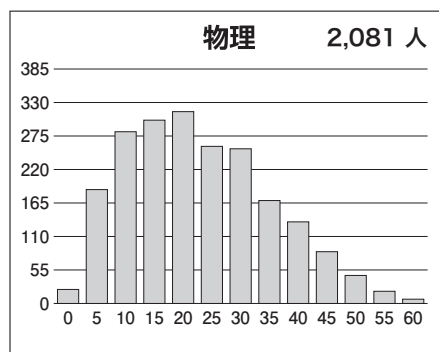

第2回 8月 東大本番レベル模試 基礎データ

※統一実施日の高3生・高卒生で集計しています。個人成績表の値とは異なります。

①合格ライン一覧

		A (80%以上)		B (65%以上)		C (50%以上)		D (35%以上)		E (20%以上)	
		偏差値	席次	偏差値	席次	偏差値	席次	偏差値	席次	偏差値	席次
文科一類	前	61.5	103	57.5	223	53.0	388	50.5	495	47.5	608
文科二類	前	61.5	103	57.5	223	53.0	388	50.5	495	47.5	608
文科三類	前	60.0	156	56.0	281	52.0	433	49.5	523	46.5	639
理科一類	前	58.5	399	54.5	675	51.0	961	48.5	1,176	46.0	1,373
理科二類	前	57.5	462	53.5	734	50.0	1,041	47.5	1,256	45.0	1,467
理科三類	前	70.0	57	66.5	126	62.5	236	59.5	357	56.5	517

※偏差値・席次は、文理それぞれの集団の中で集計された数値です。

②科目別の基本情報

【文科】

科目名	満点	人数	最低点	最高点	平均点	標準偏差
英語	120	1,005	11	104	55.40	15.87
国語(文科)	120	1,009	9	85	57.57	11.40
数学(文科)	80	1,007	0	72	22.56	12.21
世界史	60	848	0	52	26.52	11.71
日本史	60	528	0	54	25.02	11.47
地理	60	630	0	48	26.38	8.11
地歴2科目	120	1,002	1	102	52.19	18.56
英数国(文科)	320	996	43	240	135.82	29.41
文科合計	440	990	54	317	188.39	42.49

【理科】

科目名	満点	人数	最低点	最高点	平均点	標準偏差
英語	120	2,202	4	113	53.24	16.43
国語(理科)	80	2,183	0	62	37.41	9.99
数学(理科)	120	2,230	0	112	39.65	19.16
物理	60	2,081	0	60	20.88	12.37
化学	60	2,174	0	53	16.71	8.61
生物	60	144	0	45	17.38	8.15
地学	60	28	0	25	12.61	5.92
理科2科目	120	2,209	0	96	37.32	17.71
英数国(理科)	320	2,166	14	262	130.58	35.22
理科合計	440	2,160	18	352	167.92	48.98

③科目別得点分布