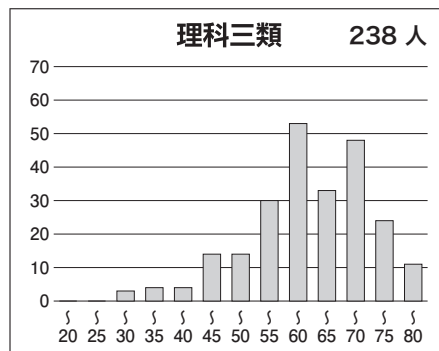

### 【文科】

科目名	満点	人数	最低点	最高点	平均点	標準偏差
英語	120	1,005	11	104	55.40	15.87
国語(文科)	120	1,009	9	85	57.57	11.40
数学(文科)	80	1,007	0	72	22.56	12.21
世界史	60	848	0	52	26.52	11.71
日本史	60	528	0	54	25.02	11.47
地理	60	630	0	48	26.38	8.11
地歴2科目	120	1,002	1	102	52.19	18.56
英数国(文科)	320	996	43	240	135.82	29.41
文科合計	440	990	54	317	188.39	42.49

### 【理科】

科目名	満点	人数	最低点	最高点	平均点	標準偏差
英語	120	2,202	4	113	53.24	16.43
国語(理科)	80	2,183	0	62	37.41	9.99
数学(理科)	120	2,230	0	112	39.65	19.16
物理	60	2,081	0	60	20.88	12.37
化学	60	2,174	0	53	16.71	8.61
生物	60	144	0	45	17.38	8.15
地学	60	28	0	25	12.61	5.92
理科2科目	120	2,209	0	96	37.32	17.71
英数国(理科)	320	2,166	14	262	130.58	35.22
理科合計	440	2,160	18	352	167.92	48.98

## ③科目別得点分布

④科別偏差値分布

⑤参加高校(10名以上)

札幌南, 札幌北, 仙台第二, 秋田, 水戸第一, 土浦第一, 宇都宮, 前橋, 浦和, 大宮, 栄東, 千葉, 船橋, 市川, 東邦大学付属東邦, 渋谷教育学園幕張, 昭和学院秀英, 筑波大学附属, お茶の水女子大学附属, 筑波大学附属駒場, 東京学芸大学附属, 国立, 西, 日比谷, 小石川, 暁星, 女子学院, 麻布, 芝, 広尾学園, 海城, 早稲田, 渋谷教育学園渋谷, 桜蔭, 開成, 攻玉社, 駒場東邦, 東京農業大学第一, 東京都市大学付属, 國學院大學久我山, 巣鴨, 豊島岡女子学園, 本郷, 武蔵, 桐朋, 横浜翠嵐, 湘南, 相模原, 横浜市立横浜サイエンスフロンティア, 聖光学院, 洗足学園, 栄光学園, 桐光学園, 新潟, 富山中部, 高岡, 金沢大学附属, 岐阜, 静岡, 旭丘, 岡崎, 東海, 滝, 四日市, 洛南, 大阪教育大学附属池田, 北野, 灘, 白陵, 東大寺学園, 西大和学園, 智辯学園和歌山, 岡山朝日, 岡山大安寺, 広島大学附属福山, 広島学院, 高松, 愛光, 筑紫丘, 修猷館, 久留米大学附設, 熊本, 宮崎西, ラ・サール, 昭和薬科大学附属, N など全国の高校の受験生が受験しています。