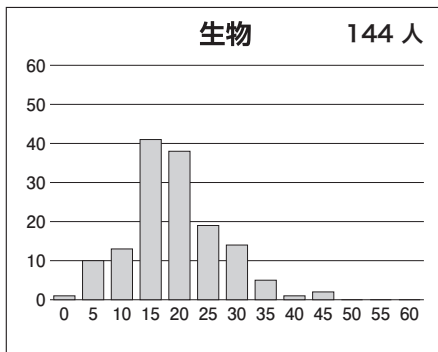

④科別偏差値分布

⑤参加高校(10名以上)

札幌南, 札幌北, 仙台第二, 秋田, 水戸第一, 土浦第一, 宇都宮, 前橋, 浦和, 大宮, 栄東, 千葉, 船橋, 市川, 東邦大学付属東邦, 渋谷教育学園幕張, 昭和学院秀英, 筑波大学附属, お茶の水女子大学附属, 筑波大学附属駒場, 東京学芸大学附属, 国立, 西, 日比谷, 小石川, 暁星, 女子学院, 麻布, 芝, 広尾学園, 海城, 早稲田, 渋谷教育学園渋谷, 桜蔭, 開成, 攻玉社, 駒場東邦, 東京農業大学第一, 東京都市大学付属, 國學院大學久我山, 巣鴨, 豊島岡女子学園, 本郷, 武蔵, 桐朋, 横浜翠嵐, 湘南, 相模原, 横浜市立横浜サイエンスフロンティア, 聖光学院, 洗足学園, 栄光学園, 桐光学園, 新潟, 富山中部, 高岡, 金沢大学附属, 岐阜, 静岡, 旭丘, 岡崎, 東海, 滝, 四日市, 洛南, 大阪教育大学附属池田, 北野, 灘, 白陵, 東大寺学園, 西大和学園, 智辯学園和歌山, 岡山朝日, 岡山大安寺, 広島大学附属福山, 広島学院, 高松, 愛光, 筑紫丘, 修猷館, 久留米大学附設, 熊本, 宮崎西, ラ・サール, 昭和薬科大学附属, N など全国の高校の受験生が受験しています。