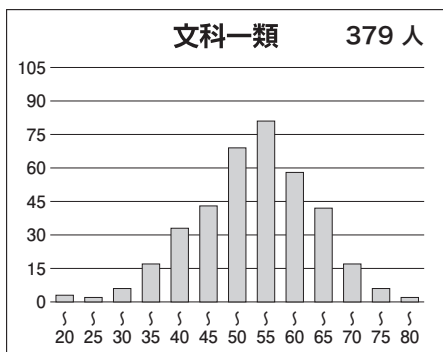

### 【文科】

科目名	満点	人数	最低点	最高点	平均点	標準偏差
英語	120	1,005	11	104	55.40	15.87
国語(文科)	120	1,009	9	85	57.57	11.40
数学(文科)	80	1,007	0	72	22.56	12.21
世界史	60	848	0	52	26.52	11.71
日本史	60	528	0	54	25.02	11.47
地理	60	630	0	48	26.38	8.11
地歴2科目	120	1,002	1	102	52.19	18.56
英数国(文科)	320	996	43	240	135.82	29.41
文科合計	440	990	54	317	188.39	42.49

### 【理科】

科目名	満点	人数	最低点	最高点	平均点	標準偏差
英語	120	2,202	4	113	53.24	16.43
国語(理科)	80	2,183	0	62	37.41	9.99
数学(理科)	120	2,230	0	112	39.65	19.16
物理	60	2,081	0	60	20.88	12.37
化学	60	2,174	0	53	16.71	8.61
生物	60	144	0	45	17.38	8.15
地学	60	28	0	25	12.61	5.92
理科2科目	120	2,209	0	96	37.32	17.71
英数国(理科)	320	2,166	14	262	130.58	35.22
理科合計	440	2,160	18	352	167.92	48.98

## ③科目別得点分布

④科別偏差値分布

⑤参加高校(10名以上)

札幌南, 札幌北, 仙台第二, 秋田, 水戸第一, 土浦第一, 宇都宮, 前橋, 浦和, 大宮, 栄東, 千葉, 船橋, 市川, 東邦大学付属東邦, 渋谷教育学園幕張, 昭和学院秀英, 筑波大学附属, お茶の水女子大学附属, 筑波大学附属駒場, 東京学芸大学附属, 国立, 西, 日比谷, 小石川, 暁星, 女子学院, 麻布, 芝, 広尾学園, 海城, 早稲田, 渋谷教育学園渋谷, 桜蔭, 開成, 攻玉社, 駒場東邦, 東京農業大学第一, 東京都市大学付属, 國學院大學久我山, 巣鴨, 豊島岡女子学園, 本郷, 武蔵, 桐朋, 横浜翠嵐, 湘南, 相模原, 横浜市立横浜サイエンスフロンティア, 聖光学院, 洗足学園, 栄光学園, 桐光学園, 新潟, 富山中部, 高岡, 金沢大学附属, 岐阜, 静岡, 旭丘, 岡崎, 東海, 滝, 四日市, 洛南, 大阪教育大学附属池田, 北野, 灘, 白陵, 東大寺学園, 西大和学園, 智辯学園和歌山, 岡山朝日, 岡山大安寺, 広島大学附属福山, 広島学院, 高松, 愛光, 筑紫丘, 修猷館, 久留米大学附設, 熊本, 宮崎西, ラ・サール, 昭和薬科大学附属, N など全国の高校の受験生が受験しています。