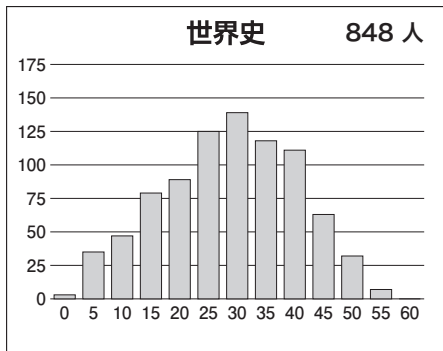

④科別偏差値分布

⑤参加高校(10名以上)

札幌南, 札幌北, 仙台第二, 秋田, 水戸第一, 土浦第一, 宇都宮, 前橋, 浦和, 大宮, 栄東, 千葉, 船橋, 市川, 東邦大学付属東邦, 渋谷教育学園幕張, 昭和学院秀英, 筑波大学附属, お茶の水女子大学附属, 筑波大学附属駒場, 東京学芸大学附属, 国立, 西, 日比谷, 小石川, 暁星, 女子学院, 麻布, 芝, 広尾学園, 海城, 早稲田, 渋谷教育学園渋谷, 桜蔭, 開成, 攻玉社, 駒場東邦, 東京農業大学第一, 東京都市大学付属, 國學院大學久我山, 巣鴨, 豊島岡女子学園, 本郷, 武蔵, 桐朋, 横浜翠嵐, 湘南, 相模原, 横浜市立横浜サイエンスフロンティア, 聖光学院, 洗足学園, 栄光学園, 桐光学園, 新潟, 富山中部, 高岡, 金沢大学附属, 岐阜, 静岡, 旭丘, 岡崎, 東海, 滝, 四日市, 洛南, 大阪教育大学附属池田, 北野, 灘, 白陵, 東大寺学園, 西大和学園, 智辯学園和歌山, 岡山朝日, 岡山大安寺, 広島大学附属福山, 広島学院, 高松, 愛光, 筑紫丘, 修猷館, 久留米大学附設, 熊本, 宮崎西, ラ・サール, 昭和薬科大学附属, N など全国の高校の受験生が受験しています。