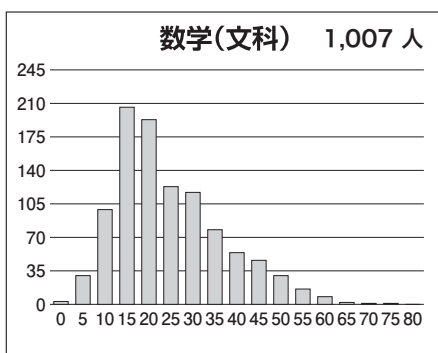

第2回 8月 東大本番レベル模試 基礎データ

※統一実施日の高3生・高卒生で集計しています。個人成績表の値とは異なります。

①合格ライン一覧

		A (80%以上)		B (65%以上)		C (50%以上)		D (35%以上)		E (20%以上)	
		偏差値	席次	偏差値	席次	偏差値	席次	偏差値	席次	偏差値	席次
文科一類	前	61.5	103	57.5	223	53.0	388	50.5	495	47.5	608
文科二類	前	61.5	103	57.5	223	53.0	388	50.5	495	47.5	608
文科三類	前	60.0	156	56.0	281	52.0	433	49.5	523	46.5	639
理科一類	前	58.5	399	54.5	675	51.0	961	48.5	1,176	46.0	1,373
理科二類	前	57.5	462	53.5	734	50.0	1,041	47.5	1,256	45.0	1,467
理科三類	前	70.0	57	66.5	126	62.5	236	59.5	357	56.5	517

※偏差値・席次は、文理それぞれの集団の中で集計された数値です。

②科目別の基本情報

【文科】

科目名	満点	人数	最低点	最高点	平均点	標準偏差
英語	120	1,005	11	104	55.40	15.87
国語(文科)	120	1,009	9	85	57.57	11.40
数学(文科)	80	1,007	0	72	22.56	12.21
世界史	60	848	0	52	26.52	11.71
日本史	60	528	0	54	25.02	11.47
地理	60	630	0	48	26.38	8.11
地歴2科目	120	1,002	1	102	52.19	18.56
英数国(文科)	320	996	43	240	135.82	29.41
文科合計	440	990	54	317	188.39	42.49

【理科】

科目名	満点	人数	最低点	最高点	平均点	標準偏差
英語	120	2,202	4	113	53.24	16.43
国語(理科)	80	2,183	0	62	37.41	9.99
数学(理科)	120	2,230	0	112	39.65	19.16
物理	60	2,081	0	60	20.88	12.37
化学	60	2,174	0	53	16.71	8.61
生物	60	144	0	45	17.38	8.15
地学	60	28	0	25	12.61	5.92
理科2科目	120	2,209	0	96	37.32	17.71
英数国(理科)	320	2,166	14	262	130.58	35.22
理科合計	440	2,160	18	352	167.92	48.98

③科目別得点分布