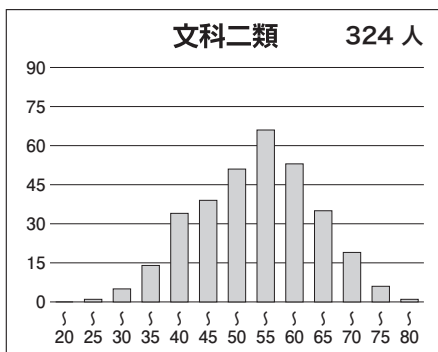

### 【文科】

科目名	満点	人数	最低点	最高点	平均点	標準偏差
英語	120	1,005	11	104	55.40	15.87
国語(文科)	120	1,009	9	85	57.57	11.40
数学(文科)	80	1,007	0	72	22.56	12.21
世界史	60	848	0	52	26.52	11.71
日本史	60	528	0	54	25.02	11.47
地理	60	630	0	48	26.38	8.11
地歴2科目	120	1,002	1	102	52.19	18.56
英数国(文科)	320	996	43	240	135.82	29.41
文科合計	440	990	54	317	188.39	42.49

### 【理科】

科目名	満点	人数	最低点	最高点	平均点	標準偏差
英語	120	2,202	4	113	53.24	16.43
国語(理科)	80	2,183	0	62	37.41	9.99
数学(理科)	120	2,230	0	112	39.65	19.16
物理	60	2,081	0	60	20.88	12.37
化学	60	2,174	0	53	16.71	8.61
生物	60	144	0	45	17.38	8.15
地学	60	28	0	25	12.61	5.92
理科2科目	120	2,209	0	96	37.32	17.71
英数国(理科)	320	2,166	14	262	130.58	35.22
理科合計	440	2,160	18	352	167.92	48.98

## ③科目別得点分布

④科別偏差値分布

⑤参加高校(10名以上)

札幌南, 札幌北, 仙台第二, 秋田, 水戸第一, 土浦第一, 宇都宮, 前橋, 浦和, 大宮, 栄東, 千葉, 船橋, 市川, 東邦大学付属東邦, 渋谷教育学園幕張, 昭和学院秀英, 筑波大学附属, お茶の水女子大学附属, 筑波大学附属駒場, 東京学芸大学附属, 国立, 西, 日比谷, 小石川, 暁星, 女子学院, 麻布, 芝, 広尾学園, 海城, 早稲田, 渋谷教育学園渋谷, 桜蔭, 開成, 攻玉社, 駒場東邦, 東京農業大学第一, 東京都市大学付属, 國學院大學久我山, 巣鴨, 豊島岡女子学園, 本郷, 武蔵, 桐朋, 横浜翠嵐, 湘南, 相模原, 横浜市立横浜サイエンスフロンティア, 聖光学院, 洗足学園, 栄光学園, 桐光学園, 新潟, 富山中部, 高岡, 金沢大学附属, 岐阜, 静岡, 旭丘, 岡崎, 東海, 滝, 四日市, 洛南, 大阪教育大学附属池田, 北野, 灘, 白陵, 東大寺学園, 西大和学園, 智辯学園和歌山, 岡山朝日, 岡山大安寺, 広島大学附属福山, 広島学院, 高松, 愛光, 筑紫丘, 修猷館, 久留米大学附設, 熊本, 宮崎西, ラ・サール, 昭和薬科大学附属, N など全国の高校の受験生が受験しています。