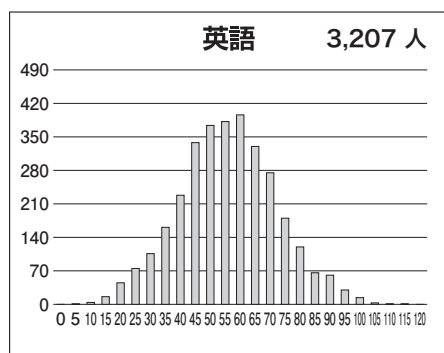

第2回 8月 東大本番レベル模試 基礎データ

※統一実施日の高3生・高卒生で集計しています。個人成績表の値とは異なります。

①合格ライン一覧

		A (80%以上)		B (65%以上)		C (50%以上)		D (35%以上)		E (20%以上)	
		偏差値	席次	偏差値	席次	偏差値	席次	偏差値	席次	偏差値	席次
文科一類	前	61.5	103	57.5	223	53.0	388	50.5	495	47.5	608
文科二類	前	61.5	103	57.5	223	53.0	388	50.5	495	47.5	608
文科三類	前	60.0	156	56.0	281	52.0	433	49.5	523	46.5	639
理科一類	前	58.5	399	54.5	675	51.0	961	48.5	1,176	46.0	1,373
理科二類	前	57.5	462	53.5	734	50.0	1,041	47.5	1,256	45.0	1,467
理科三類	前	70.0	57	66.5	126	62.5	236	59.5	357	56.5	517

※偏差値・席次は、文理それぞれの集団の中で集計された数値です。

②科目別の基本情報

【文科】

科目名	満点	人数	最低点	最高点	平均点	標準偏差
英語	120	1,005	11	104	55.40	15.87
国語(文科)	120	1,009	9	85	57.57	11.40
数学(文科)	80	1,007	0	72	22.56	12.21
世界史	60	848	0	52	26.52	11.71
日本史	60	528	0	54	25.02	11.47
地理	60	630	0	48	26.38	8.11
地歴2科目	120	1,002	1	102	52.19	18.56
英数国(文科)	320	996	43	240	135.82	29.41
文科合計	440	990	54	317	188.39	42.49

【理科】

科目名	満点	人数	最低点	最高点	平均点	標準偏差
英語	120	2,202	4	113	53.24	16.43
国語(理科)	80	2,183	0	62	37.41	9.99
数学(理科)	120	2,230	0	112	39.65	19.16
物理	60	2,081	0	60	20.88	12.37
化学	60	2,174	0	53	16.71	8.61
生物	60	144	0	45	17.38	8.15
地学	60	28	0	25	12.61	5.92
理科2科目	120	2,209	0	96	37.32	17.71
英数国(理科)	320	2,166	14	262	130.58	35.22
理科合計	440	2,160	18	352	167.92	48.98

③科目別得点分布