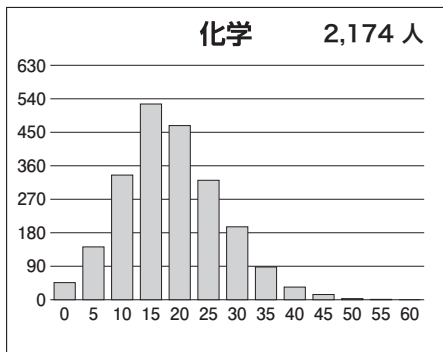

④科別偏差値分布

⑤参加高校(10名以上)

札幌南, 札幌北, 仙台第二, 秋田, 水戸第一, 土浦第一, 宇都宮, 前橋, 浦和, 大宮, 栄東, 千葉, 船橋, 市川, 東邦大学付属東邦, 渋谷教育学園幕張, 昭和学院秀英, 筑波大学附属, お茶の水女子大学附属, 筑波大学附属駒場, 東京学芸大学附属, 国立, 西, 日比谷, 小石川, 暁星, 女子学院, 麻布, 芝, 広尾学園, 海城, 早稲田, 渋谷教育学園渋谷, 桜蔭, 開成, 攻玉社, 駒場東邦, 東京農業大学第一, 東京都市大学付属, 國學院大學久我山, 巣鴨, 豊島岡女子学園, 本郷, 武蔵, 桐朋, 横浜翠嵐, 湘南, 相模原, 横浜市立横浜サイエンスフロンティア, 聖光学院, 洗足学園, 栄光学園, 桐光学園, 新潟, 富山中部, 高岡, 金沢大学附属, 岐阜, 静岡, 旭丘, 岡崎, 東海, 滝, 四日市, 洛南, 大阪教育大学附属池田, 北野, 灘, 白陵, 東大寺学園, 西大和学園, 智辯学園和歌山, 岡山朝日, 岡山大安寺, 広島大学附属福山, 広島学院, 高松, 愛光, 筑紫丘, 修猷館, 久留米大学附設, 熊本, 宮崎西, ラ・サール, 昭和薬科大学附属, N など全国の高校の受験生が受験しています。