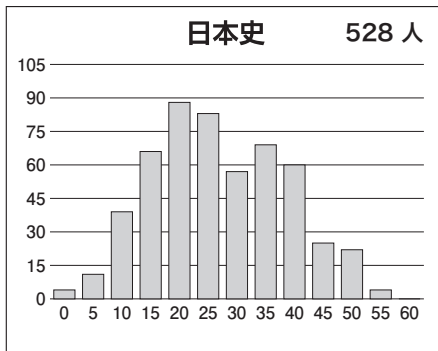

④科別偏差値分布

⑤参加高校(10名以上)

札幌南, 札幌北, 仙台第二, 秋田, 水戸第一, 土浦第一, 宇都宮, 前橋, 浦和, 大宮, 栄東, 千葉, 船橋, 市川, 東邦大学付属東邦, 渋谷教育学園幕張, 昭和学院秀英, 筑波大学附属, お茶の水女子大学附属, 筑波大学附属駒場, 東京学芸大学附属, 国立, 西, 日比谷, 小石川, 暁星, 女子学院, 麻布, 芝, 広尾学園, 海城, 早稲田, 渋谷教育学園渋谷, 桜蔭, 開成, 攻玉社, 駒場東邦, 東京農業大学第一, 東京都市大学付属, 國學院大學久我山, 巣鴨, 豊島岡女子学園, 本郷, 武蔵, 桐朋, 横浜翠嵐, 湘南, 相模原, 横浜市立横浜サイエンスフロンティア, 聖光学院, 洗足学園, 栄光学園, 桐光学園, 新潟, 富山中部, 高岡, 金沢大学附属, 岐阜, 静岡, 旭丘, 岡崎, 東海, 滝, 四日市, 洛南, 大阪教育大学附属池田, 北野, 灘, 白陵, 東大寺学園, 西大和学園, 智辯学園和歌山, 岡山朝日, 岡山大安寺, 広島大学附属福山, 広島学院, 高松, 愛光, 筑紫丘, 修猷館, 久留米大学附設, 熊本, 宮崎西, ラ・サール, 昭和薬科大学附属, N など全国の高校の受験生が受験しています。