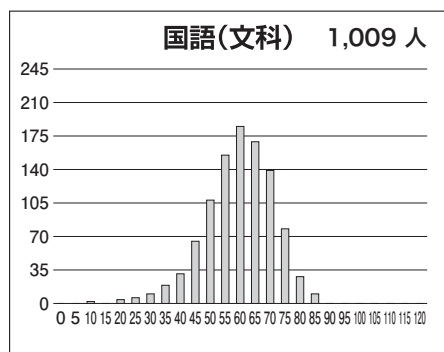

第2回 8月 東大本番レベル模試 基礎データ

※統一実施日の高3生・高卒生で集計しています。個人成績表の値とは異なります。

①合格ライン一覧

		A (80%以上)		B (65%以上)		C (50%以上)		D (35%以上)		E (20%以上)	
		偏差値	席次	偏差値	席次	偏差値	席次	偏差値	席次	偏差値	席次
文科一類	前	61.5	103	57.5	223	53.0	388	50.5	495	47.5	608
文科二類	前	61.5	103	57.5	223	53.0	388	50.5	495	47.5	608
文科三類	前	60.0	156	56.0	281	52.0	433	49.5	523	46.5	639
理科一類	前	58.5	399	54.5	675	51.0	961	48.5	1,176	46.0	1,373
理科二類	前	57.5	462	53.5	734	50.0	1,041	47.5	1,256	45.0	1,467
理科三類	前	70.0	57	66.5	126	62.5	236	59.5	357	56.5	517

※偏差値・席次は、文理それぞれの集団の中で集計された数値です。

②科目別の基本情報

【文科】

科目名	満点	人数	最低点	最高点	平均点	標準偏差
英語	120	1,005	11	104	55.40	15.87
国語(文科)	120	1,009	9	85	57.57	11.40
数学(文科)	80	1,007	0	72	22.56	12.21
世界史	60	848	0	52	26.52	11.71
日本史	60	528	0	54	25.02	11.47
地理	60	630	0	48	26.38	8.11
地歴2科目	120	1,002	1	102	52.19	18.56
英数国(文科)	320	996	43	240	135.82	29.41
文科合計	440	990	54	317	188.39	42.49

【理科】

科目名	満点	人数	最低点	最高点	平均点	標準偏差
英語	120	2,202	4	113	53.24	16.43
国語(理科)	80	2,183	0	62	37.41	9.99
数学(理科)	120	2,230	0	112	39.65	19.16
物理	60	2,081	0	60	20.88	12.37
化学	60	2,174	0	53	16.71	8.61
生物	60	144	0	45	17.38	8.15
地学	60	28	0	25	12.61	5.92
理科2科目	120	2,209	0	96	37.32	17.71
英数国(理科)	320	2,166	14	262	130.58	35.22
理科合計	440	2,160	18	352	167.92	48.98

③科目別得点分布