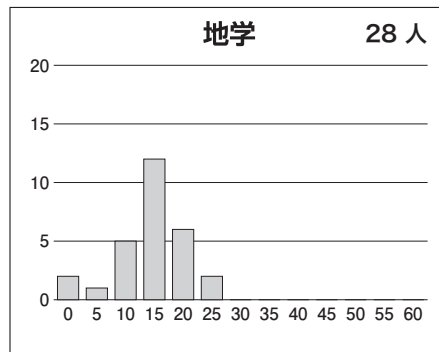

④科別偏差値分布

⑤参加高校(10名以上)

札幌南, 札幌北, 仙台第二, 秋田, 水戸第一, 土浦第一, 宇都宮, 前橋, 浦和, 大宮, 栄東, 千葉, 船橋, 市川, 東邦大学付属東邦, 渋谷教育学園幕張, 昭和学院秀英, 筑波大学附属, お茶の水女子大学附属, 筑波大学附属駒場, 東京学芸大学附属, 国立, 西, 日比谷, 小石川, 暁星, 女子学院, 麻布, 芝, 広尾学園, 海城, 早稲田, 渋谷教育学園渋谷, 桜蔭, 開成, 攻玉社, 駒場東邦, 東京農業大学第一, 東京都市大学付属, 國學院大學久我山, 巣鴨, 豊島岡女子学園, 本郷, 武蔵, 桐朋, 横浜翠嵐, 湘南, 相模原, 横浜市立横浜サイエンスフロンティア, 聖光学院, 洗足学園, 栄光学園, 桐光学園, 新潟, 富山中部, 高岡, 金沢大学附属, 岐阜, 静岡, 旭丘, 岡崎, 東海, 滝, 四日市, 洛南, 大阪教育大学附属池田, 北野, 灘, 白陵, 東大寺学園, 西大和学園, 智辯学園和歌山, 岡山朝日, 岡山大安寺, 広島大学附属福山, 広島学院, 高松, 愛光, 筑紫丘, 修猷館, 久留米大学附設, 熊本, 宮崎西, ラ・サール, 昭和薬科大学附属, N など全国の高校の受験生が受験しています。