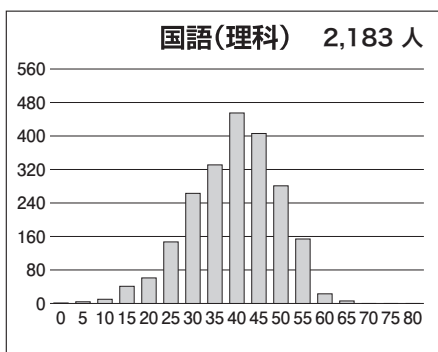

第2回 8月 東大本番レベル模試 基礎データ

※統一実施日の高3生・高卒生で集計しています。個人成績表の値とは異なります。

①合格ライン一覧

		A (80%以上)		B (65%以上)		C (50%以上)		D (35%以上)		E (20%以上)	
		偏差値	席次	偏差値	席次	偏差値	席次	偏差値	席次	偏差値	席次
文科一類	前	61.5	103	57.5	223	53.0	388	50.5	495	47.5	608
文科二類	前	61.5	103	57.5	223	53.0	388	50.5	495	47.5	608
文科三類	前	60.0	156	56.0	281	52.0	433	49.5	523	46.5	639
理科一類	前	58.5	399	54.5	675	51.0	961	48.5	1,176	46.0	1,373
理科二類	前	57.5	462	53.5	734	50.0	1,041	47.5	1,256	45.0	1,467
理科三類	前	70.0	57	66.5	126	62.5	236	59.5	357	56.5	517

※偏差値・席次は、文理それぞれの集団の中で集計された数値です。

②科目別の基本情報

【文科】

科目名	満点	人数	最低点	最高点	平均点	標準偏差
英語	120	1,005	11	104	55.40	15.87
国語(文科)	120	1,009	9	85	57.57	11.40
数学(文科)	80	1,007	0	72	22.56	12.21
世界史	60	848	0	52	26.52	11.71
日本史	60	528	0	54	25.02	11.47
地理	60	630	0	48	26.38	8.11
地歴2科目	120	1,002	1	102	52.19	18.56
英数国(文科)	320	996	43	240	135.82	29.41
文科合計	440	990	54	317	188.39	42.49

【理科】

科目名	満点	人数	最低点	最高点	平均点	標準偏差
英語	120	2,202	4	113	53.24	16.43
国語(理科)	80	2,183	0	62	37.41	9.99
数学(理科)	120	2,230	0	112	39.65	19.16
物理	60	2,081	0	60	20.88	12.37
化学	60	2,174	0	53	16.71	8.61
生物	60	144	0	45	17.38	8.15
地学	60	28	0	25	12.61	5.92
理科2科目	120	2,209	0	96	37.32	17.71
英数国(理科)	320	2,166	14	262	130.58	35.22
理科合計	440	2,160	18	352	167.92	48.98

③科目別得点分布