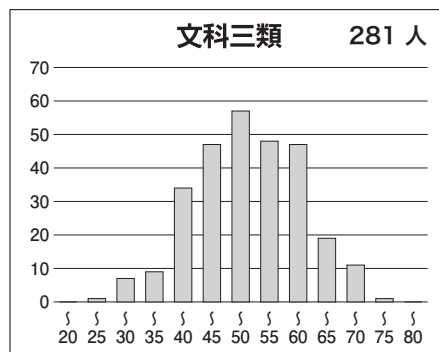

### 【文科】

科目名	満点	人数	最低点	最高点	平均点	標準偏差
英語	120	1,005	11	104	55.40	15.87
国語(文科)	120	1,009	9	85	57.57	11.40
数学(文科)	80	1,007	0	72	22.56	12.21
世界史	60	848	0	52	26.52	11.71
日本史	60	528	0	54	25.02	11.47
地理	60	630	0	48	26.38	8.11
地歴2科目	120	1,002	1	102	52.19	18.56
英数国(文科)	320	996	43	240	135.82	29.41
文科合計	440	990	54	317	188.39	42.49

### 【理科】

科目名	満点	人数	最低点	最高点	平均点	標準偏差
英語	120	2,202	4	113	53.24	16.43
国語(理科)	80	2,183	0	62	37.41	9.99
数学(理科)	120	2,230	0	112	39.65	19.16
物理	60	2,081	0	60	20.88	12.37
化学	60	2,174	0	53	16.71	8.61
生物	60	144	0	45	17.38	8.15
地学	60	28	0	25	12.61	5.92
理科2科目	120	2,209	0	96	37.32	17.71
英数国(理科)	320	2,166	14	262	130.58	35.22
理科合計	440	2,160	18	352	167.92	48.98

## ③科目別得点分布

④科別偏差値分布

⑤参加高校(10名以上)

札幌南, 札幌北, 仙台第二, 秋田, 水戸第一, 土浦第一, 宇都宮, 前橋, 浦和, 大宮, 栄東, 千葉, 船橋, 市川, 東邦大学付属東邦, 渋谷教育学園幕張, 昭和学院秀英, 筑波大学附属, お茶の水女子大学附属, 筑波大学附属駒場, 東京学芸大学附属, 国立, 西, 日比谷, 小石川, 暁星, 女子学院, 麻布, 芝, 広尾学園, 海城, 早稲田, 渋谷教育学園渋谷, 桜蔭, 開成, 攻玉社, 駒場東邦, 東京農業大学第一, 東京都市大学付属, 國學院大學久我山, 巣鴨, 豊島岡女子学園, 本郷, 武蔵, 桐朋, 横浜翠嵐, 湘南, 相模原, 横浜市立横浜サイエンスフロンティア, 聖光学院, 洗足学園, 栄光学園, 桐光学園, 新潟, 富山中部, 高岡, 金沢大学附属, 岐阜, 静岡, 旭丘, 岡崎, 東海, 滝, 四日市, 洛南, 大阪教育大学附属池田, 北野, 灘, 白陵, 東大寺学園, 西大和学園, 智辯学園和歌山, 岡山朝日, 岡山大安寺, 広島大学附属福山, 広島学院, 高松, 愛光, 筑紫丘, 修猷館, 久留米大学附設, 熊本, 宮崎西, ラ・サール, 昭和薬科大学附属, N など全国の高校の受験生が受験しています。