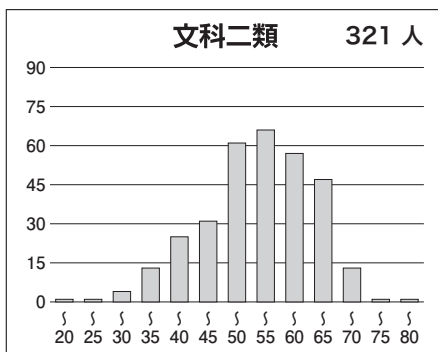

### 【文科】

科目名	満点	人数	最低点	最高点	平均点	標準偏差
英語	120	971	8	105	67.35	15.00
国語(文科)	120	970	6	83	54.00	11.13
数学(文科)	80	970	0	61	21.20	12.67
世界史	60	824	0	53	28.86	10.20
日本史	60	482	0	58	28.27	12.02
地理	60	633	0	38	22.85	6.48
地歴2科目	120	969	1	98	53.50	16.85
英数国(文科)	320	965	29	233	142.71	29.21
文科合計	440	965	36	303	196.27	41.12

### 【理科】

科目名	満点	人数	最低点	最高点	平均点	標準偏差
英語	120	2,145	0	111	64.34	15.77
国語(理科)	80	2,143	3	62	34.66	9.01
数学(理科)	120	2,185	0	100	37.05	15.18
物理	60	2,047	0	51	20.70	9.98
化学	60	2,132	0	49	18.67	8.64
生物	60	127	4	48	26.18	9.11
地学	60	28	0	33	17.46	10.15
理科2科目	120	2,164	0	99	39.69	15.83
英数国(理科)	320	2,127	25	238	136.35	30.79
理科合計	440	2,124	26	313	176.16	43.32

## ③科目別得点分布

④科別偏差値分布

⑤参加高校(10名以上)

札幌南, 札幌北, 仙台第二, 秋田, 宇都宮, 前橋, 浦和, 大宮, 栄東, 千葉, 船橋, 東葛飾, 市川, 渋谷教育学園幕張, 昭和学院秀英, 筑波大学附属, お茶の水女子大学附属, 筑波大学附属駒場, 東京学芸大学附属, 国立, 西, 日比谷, 両国, 小石川, 南多摩, 暁星, 女子学院, 麻布, 芝, 広尾学園, 海城, 早稲田, 渋谷教育学園渋谷, 桜蔭, 開成, 攻玉社, 鴎友学園女子, 駒場東邦, 東京都市大学附属, 國學院大学久我山, 巣鴨, 豊島岡女子学園, 本郷, 武蔵, 桐朋, 横浜翠嵐, 湘南, 相模原, 横浜市立横浜サイエンスフロンティア, 浅野, サレジオ学院, 洗足学園, 栄光学園, 新潟, 富山中部, 金沢大学附属, 静岡, 旭丘, 岡崎, 東海, 四日市, 北野, 灘, 甲陽学院, 白陵, 西大和学園, 智辯学園和歌山, 岡山朝日, 岡山大安寺, 広島大学附属, 広島大学附属福山, 広島学院, 高松, 愛光, 筑紫丘, 修猷館, 久留米大学附設, 熊本, 大分上野丘, 宮崎西, ラ・サール, 昭和薬科大学附属 など全国の高校の受験生が受験しています。