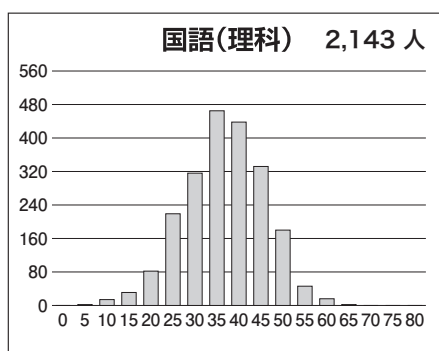

第3回 10月 東大本番レベル模試 基礎データ

※統一実施日の高3生・高卒生で集計しています。個人成績表の値とは異なります。

①合格ライン一覧

		A (80%以上)		B (65%以上)		C (50%以上)		D (35%以上)		E (20%以上)	
		偏差値	席次	偏差値	席次	偏差値	席次	偏差値	席次	偏差値	席次
文科一類	前	61.0	118	57.0	223	52.5	388	50.0	501	47.0	622
文科二類	前	61.0	118	57.0	223	52.5	388	50.0	501	47.0	622
文科三類	前	60.0	141	56.0	264	52.0	408	49.5	511	46.5	642
理科一類	前	58.5	407	54.5	672	51.0	965	48.5	1,183	46.0	1,382
理科二類	前	57.5	476	53.5	740	50.0	1,037	47.5	1,265	45.0	1,475
理科三類	前	70.0	51	66.5	107	62.5	206	59.5	329	56.5	530

※偏差値・席次は、文理それぞれの集団の中で集計された数値です。

②科目別の基本情報

【文科】

科目名	満点	人数	最低点	最高点	平均点	標準偏差
英語	120	971	8	105	67.35	15.00
国語(文科)	120	970	6	83	54.00	11.13
数学(文科)	80	970	0	61	21.20	12.67
世界史	60	824	0	53	28.86	10.20
日本史	60	482	0	58	28.27	12.02
地理	60	633	0	38	22.85	6.48
地歴2科目	120	969	1	98	53.50	16.85
英数国(文科)	320	965	29	233	142.71	29.21
文科合計	440	965	36	303	196.27	41.12

【理科】

科目名	満点	人数	最低点	最高点	平均点	標準偏差
英語	120	2,145	0	111	64.34	15.77
国語(理科)	80	2,143	3	62	34.66	9.01
数学(理科)	120	2,185	0	100	37.05	15.18
物理	60	2,047	0	51	20.70	9.98
化学	60	2,132	0	49	18.67	8.64
生物	60	127	4	48	26.18	9.11
地学	60	28	0	33	17.46	10.15
理科2科目	120	2,164	0	99	39.69	15.83
英数国(理科)	320	2,127	25	238	136.35	30.79
理科合計	440	2,124	26	313	176.16	43.32

③科目別得点分布