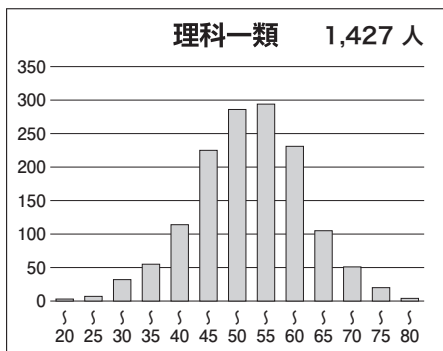

### 【文科】

科目名	満点	人数	最低点	最高点	平均点	標準偏差
英語	120	971	8	105	67.35	15.00
国語(文科)	120	970	6	83	54.00	11.13
数学(文科)	80	970	0	61	21.20	12.67
世界史	60	824	0	53	28.86	10.20
日本史	60	482	0	58	28.27	12.02
地理	60	633	0	38	22.85	6.48
地歴2科目	120	969	1	98	53.50	16.85
英数国(文科)	320	965	29	233	142.71	29.21
文科合計	440	965	36	303	196.27	41.12

### 【理科】

科目名	満点	人数	最低点	最高点	平均点	標準偏差
英語	120	2,145	0	111	64.34	15.77
国語(理科)	80	2,143	3	62	34.66	9.01
数学(理科)	120	2,185	0	100	37.05	15.18
物理	60	2,047	0	51	20.70	9.98
化学	60	2,132	0	49	18.67	8.64
生物	60	127	4	48	26.18	9.11
地学	60	28	0	33	17.46	10.15
理科2科目	120	2,164	0	99	39.69	15.83
英数国(理科)	320	2,127	25	238	136.35	30.79
理科合計	440	2,124	26	313	176.16	43.32

## ③科目別得点分布

④科別偏差値分布

⑤参加高校(10名以上)

札幌南, 札幌北, 仙台第二, 秋田, 宇都宮, 前橋, 浦和, 大宮, 栄東, 千葉, 船橋, 東葛飾, 市川, 渋谷教育学園幕張, 昭和学院秀英, 筑波大学附属, お茶の水女子大学附属, 筑波大学附属駒場, 東京学芸大学附属, 国立, 西, 日比谷, 両国, 小石川, 南多摩, 暁星, 女子学院, 麻布, 芝, 広尾学園, 海城, 早稲田, 渋谷教育学園渋谷, 桜蔭, 開成, 攻玉社, 鴎友学園女子, 駒場東邦, 東京都市大学附属, 國學院大学久我山, 巣鴨, 豊島岡女子学園, 本郷, 武蔵, 桐朋, 横浜翠嵐, 湘南, 相模原, 横浜市立横浜サイエンスフロンティア, 浅野, サレジオ学院, 洗足学園, 栄光学園, 新潟, 富山中部, 金沢大学附属, 静岡, 旭丘, 岡崎, 東海, 四日市, 北野, 灘, 甲陽学院, 白陵, 西大和学園, 智辯学園和歌山, 岡山朝日, 岡山大安寺, 広島大学附属, 広島大学附属福山, 広島学院, 高松, 愛光, 筑紫丘, 修猷館, 久留米大学附設, 熊本, 大分上野丘, 宮崎西, ラ・サール, 昭和薬科大学附属 など全国の高校の受験生が受験しています。