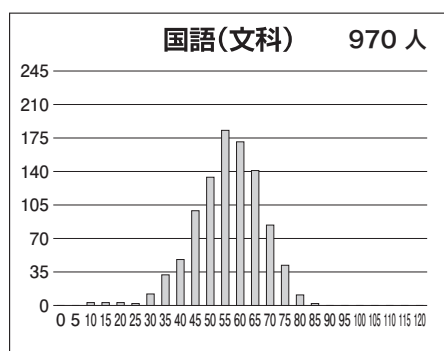

第3回 10月 東大本番レベル模試 基礎データ

※統一実施日の高3生・高卒生で集計しています。個人成績表の値とは異なります。

①合格ライン一覧

		A (80%以上)		B (65%以上)		C (50%以上)		D (35%以上)		E (20%以上)	
		偏差値	席次	偏差値	席次	偏差値	席次	偏差値	席次	偏差値	席次
文科一類	前	61.0	118	57.0	223	52.5	388	50.0	501	47.0	622
文科二類	前	61.0	118	57.0	223	52.5	388	50.0	501	47.0	622
文科三類	前	60.0	141	56.0	264	52.0	408	49.5	511	46.5	642
理科一類	前	58.5	407	54.5	672	51.0	965	48.5	1,183	46.0	1,382
理科二類	前	57.5	476	53.5	740	50.0	1,037	47.5	1,265	45.0	1,475
理科三類	前	70.0	51	66.5	107	62.5	206	59.5	329	56.5	530

※偏差値・席次は、文理それぞれの集団の中で集計された数値です。

②科目別の基本情報

【文科】

科目名	満点	人数	最低点	最高点	平均点	標準偏差
英語	120	971	8	105	67.35	15.00
国語(文科)	120	970	6	83	54.00	11.13
数学(文科)	80	970	0	61	21.20	12.67
世界史	60	824	0	53	28.86	10.20
日本史	60	482	0	58	28.27	12.02
地理	60	633	0	38	22.85	6.48
地歴2科目	120	969	1	98	53.50	16.85
英数国(文科)	320	965	29	233	142.71	29.21
文科合計	440	965	36	303	196.27	41.12

【理科】

科目名	満点	人数	最低点	最高点	平均点	標準偏差
英語	120	2,145	0	111	64.34	15.77
国語(理科)	80	2,143	3	62	34.66	9.01
数学(理科)	120	2,185	0	100	37.05	15.18
物理	60	2,047	0	51	20.70	9.98
化学	60	2,132	0	49	18.67	8.64
生物	60	127	4	48	26.18	9.11
地学	60	28	0	33	17.46	10.15
理科2科目	120	2,164	0	99	39.69	15.83
英数国(理科)	320	2,127	25	238	136.35	30.79
理科合計	440	2,124	26	313	176.16	43.32

③科目別得点分布