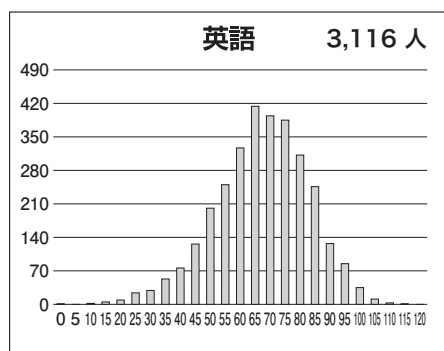

第3回 10月 東大本番レベル模試 基礎データ

※統一実施日の高3生・高卒生で集計しています。個人成績表の値とは異なります。

①合格ライン一覧

		A (80%以上)		B (65%以上)		C (50%以上)		D (35%以上)		E (20%以上)	
		偏差値	席次	偏差値	席次	偏差値	席次	偏差値	席次	偏差値	席次
文科一類	前	61.0	118	57.0	223	52.5	388	50.0	501	47.0	622
文科二類	前	61.0	118	57.0	223	52.5	388	50.0	501	47.0	622
文科三類	前	60.0	141	56.0	264	52.0	408	49.5	511	46.5	642
理科一類	前	58.5	407	54.5	672	51.0	965	48.5	1,183	46.0	1,382
理科二類	前	57.5	476	53.5	740	50.0	1,037	47.5	1,265	45.0	1,475
理科三類	前	70.0	51	66.5	107	62.5	206	59.5	329	56.5	530

※偏差値・席次は、文理それぞれの集団の中で集計された数値です。

②科目別の基本情報

【文科】

科目名	満点	人数	最低点	最高点	平均点	標準偏差
英語	120	971	8	105	67.35	15.00
国語(文科)	120	970	6	83	54.00	11.13
数学(文科)	80	970	0	61	21.20	12.67
世界史	60	824	0	53	28.86	10.20
日本史	60	482	0	58	28.27	12.02
地理	60	633	0	38	22.85	6.48
地歴2科目	120	969	1	98	53.50	16.85
英数国(文科)	320	965	29	233	142.71	29.21
文科合計	440	965	36	303	196.27	41.12

【理科】

科目名	満点	人数	最低点	最高点	平均点	標準偏差
英語	120	2,145	0	111	64.34	15.77
国語(理科)	80	2,143	3	62	34.66	9.01
数学(理科)	120	2,185	0	100	37.05	15.18
物理	60	2,047	0	51	20.70	9.98
化学	60	2,132	0	49	18.67	8.64
生物	60	127	4	48	26.18	9.11
地学	60	28	0	33	17.46	10.15
理科2科目	120	2,164	0	99	39.69	15.83
英数国(理科)	320	2,127	25	238	136.35	30.79
理科合計	440	2,124	26	313	176.16	43.32

③科目別得点分布