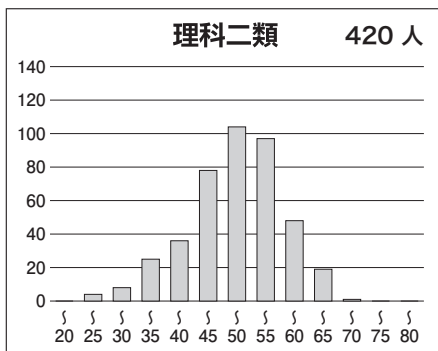

### 【文科】

科目名	満点	人数	最低点	最高点	平均点	標準偏差
英語	120	971	8	105	67.35	15.00
国語(文科)	120	970	6	83	54.00	11.13
数学(文科)	80	970	0	61	21.20	12.67
世界史	60	824	0	53	28.86	10.20
日本史	60	482	0	58	28.27	12.02
地理	60	633	0	38	22.85	6.48
地歴2科目	120	969	1	98	53.50	16.85
英数国(文科)	320	965	29	233	142.71	29.21
文科合計	440	965	36	303	196.27	41.12

### 【理科】

科目名	満点	人数	最低点	最高点	平均点	標準偏差
英語	120	2,145	0	111	64.34	15.77
国語(理科)	80	2,143	3	62	34.66	9.01
数学(理科)	120	2,185	0	100	37.05	15.18
物理	60	2,047	0	51	20.70	9.98
化学	60	2,132	0	49	18.67	8.64
生物	60	127	4	48	26.18	9.11
地学	60	28	0	33	17.46	10.15
理科2科目	120	2,164	0	99	39.69	15.83
英数国(理科)	320	2,127	25	238	136.35	30.79
理科合計	440	2,124	26	313	176.16	43.32

## ③科目別得点分布

④科別偏差値分布

⑤参加高校(10名以上)

札幌南, 札幌北, 仙台第二, 秋田, 宇都宮, 前橋, 浦和, 大宮, 栄東, 千葉, 船橋, 東葛飾, 市川, 渋谷教育学園幕張, 昭和学院秀英, 筑波大学附属, お茶の水女子大学附属, 筑波大学附属駒場, 東京学芸大学附属, 国立, 西, 日比谷, 両国, 小石川, 南多摩, 暁星, 女子学院, 麻布, 芝, 広尾学園, 海城, 早稲田, 渋谷教育学園渋谷, 桜蔭, 開成, 攻玉社, 鴎友学園女子, 駒場東邦, 東京都市大学附属, 國學院大学久我山, 巣鴨, 豊島岡女子学園, 本郷, 武蔵, 桐朋, 横浜翠嵐, 湘南, 相模原, 横浜市立横浜サイエンスフロンティア, 浅野, サレジオ学院, 洗足学園, 栄光学園, 新潟, 富山中部, 金沢大学附属, 静岡, 旭丘, 岡崎, 東海, 四日市, 北野, 灘, 甲陽学院, 白陵, 西大和学園, 智辯学園和歌山, 岡山朝日, 岡山大安寺, 広島大学附属, 広島大学附属福山, 広島学院, 高松, 愛光, 筑紫丘, 修猷館, 久留米大学附設, 熊本, 大分上野丘, 宮崎西, ラ・サール, 昭和薬科大学附属 など全国の高校の受験生が受験しています。