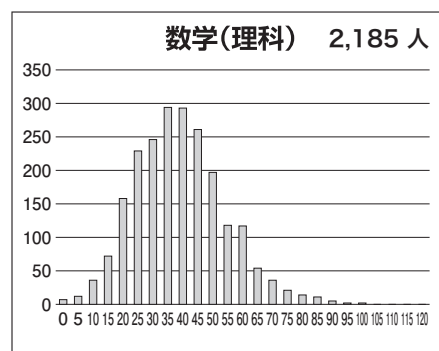

第3回 10月 東大本番レベル模試 基礎データ

※統一実施日の高3生・高卒生で集計しています。個人成績表の値とは異なります。

①合格ライン一覧

		A (80%以上)		B (65%以上)		C (50%以上)		D (35%以上)		E (20%以上)	
		偏差値	席次	偏差値	席次	偏差値	席次	偏差値	席次	偏差値	席次
文科一類	前	61.0	118	57.0	223	52.5	388	50.0	501	47.0	622
文科二類	前	61.0	118	57.0	223	52.5	388	50.0	501	47.0	622
文科三類	前	60.0	141	56.0	264	52.0	408	49.5	511	46.5	642
理科一類	前	58.5	407	54.5	672	51.0	965	48.5	1,183	46.0	1,382
理科二類	前	57.5	476	53.5	740	50.0	1,037	47.5	1,265	45.0	1,475
理科三類	前	70.0	51	66.5	107	62.5	206	59.5	329	56.5	530

※偏差値・席次は、文理それぞれの集団の中で集計された数値です。

②科目別の基本情報

【文科】

科目名	満点	人数	最低点	最高点	平均点	標準偏差
英語	120	971	8	105	67.35	15.00
国語(文科)	120	970	6	83	54.00	11.13
数学(文科)	80	970	0	61	21.20	12.67
世界史	60	824	0	53	28.86	10.20
日本史	60	482	0	58	28.27	12.02
地理	60	633	0	38	22.85	6.48
地歴2科目	120	969	1	98	53.50	16.85
英数国(文科)	320	965	29	233	142.71	29.21
文科合計	440	965	36	303	196.27	41.12

【理科】

科目名	満点	人数	最低点	最高点	平均点	標準偏差
英語	120	2,145	0	111	64.34	15.77
国語(理科)	80	2,143	3	62	34.66	9.01
数学(理科)	120	2,185	0	100	37.05	15.18
物理	60	2,047	0	51	20.70	9.98
化学	60	2,132	0	49	18.67	8.64
生物	60	127	4	48	26.18	9.11
地学	60	28	0	33	17.46	10.15
理科2科目	120	2,164	0	99	39.69	15.83
英数国(理科)	320	2,127	25	238	136.35	30.79
理科合計	440	2,124	26	313	176.16	43.32

③科目別得点分布