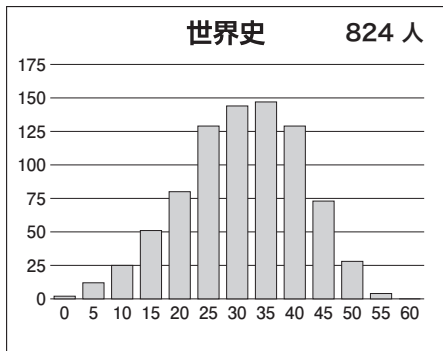

④科別偏差値分布

⑤参加高校(10名以上)

札幌南, 札幌北, 仙台第二, 秋田, 宇都宮, 前橋, 浦和, 大宮, 栄東, 千葉, 船橋, 東葛飾, 市川, 渋谷教育学園幕張, 昭和学院秀英, 筑波大学附属, お茶の水女子大学附属, 筑波大学附属駒場, 東京学芸大学附属, 国立, 西, 日比谷, 両国, 小石川, 南多摩, 暁星, 女子学院, 麻布, 芝, 広尾学園, 海城, 早稲田, 渋谷教育学園渋谷, 桜蔭, 開成, 攻玉社, 鴎友学園女子, 駒場東邦, 東京都市大学附属, 國學院大学久我山, 巣鴨, 豊島岡女子学園, 本郷, 武蔵, 桐朋, 横浜翠嵐, 湘南, 相模原, 横浜市立横浜サイエンスフロンティア, 浅野, サレジオ学院, 洗足学園, 栄光学園, 新潟, 富山中部, 金沢大学附属, 静岡, 旭丘, 岡崎, 東海, 四日市, 北野, 灘, 甲陽学院, 白陵, 西大和学園, 智辯学園和歌山, 岡山朝日, 岡山大安寺, 広島大学附属, 広島大学附属福山, 広島学院, 高松, 愛光, 筑紫丘, 修猷館, 久留米大学附設, 熊本, 大分上野丘, 宮崎西, ラ・サール, 昭和薬科大学附属 など全国の高校の受験生が受験しています。