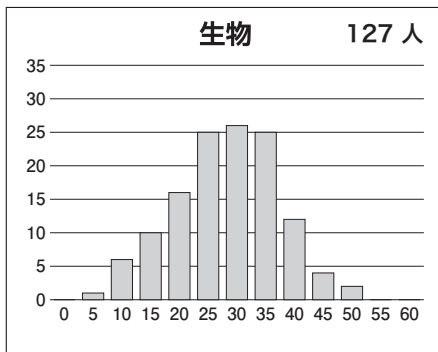

④科別偏差値分布

⑤参加高校(10名以上)

札幌南, 札幌北, 仙台第二, 秋田, 宇都宮, 前橋, 浦和, 大宮, 栄東, 千葉, 船橋, 東葛飾, 市川, 渋谷教育学園幕張, 昭和学院秀英, 筑波大学附属, お茶の水女子大学附属, 筑波大学附属駒場, 東京学芸大学附属, 国立, 西, 日比谷, 両国, 小石川, 南多摩, 暁星, 女子学院, 麻布, 芝, 広尾学園, 海城, 早稲田, 渋谷教育学園渋谷, 桜蔭, 開成, 攻玉社, 鴎友学園女子, 駒場東邦, 東京都市大学附属, 國學院大学久我山, 巣鴨, 豊島岡女子学園, 本郷, 武蔵, 桐朋, 横浜翠嵐, 湘南, 相模原, 横浜市立横浜サイエンスフロンティア, 浅野, サレジオ学院, 洗足学園, 栄光学園, 新潟, 富山中部, 金沢大学附属, 静岡, 旭丘, 岡崎, 東海, 四日市, 北野, 灘, 甲陽学院, 白陵, 西大和学園, 智辯学園和歌山, 岡山朝日, 岡山大安寺, 広島大学附属, 広島大学附属福山, 広島学院, 高松, 愛光, 筑紫丘, 修猷館, 久留米大学附設, 熊本, 大分上野丘, 宮崎西, ラ・サール, 昭和薬科大学附属 など全国の高校の受験生が受験しています。