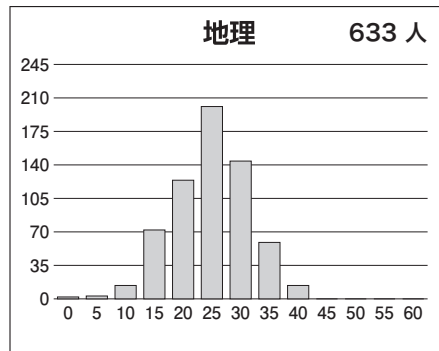

④科別偏差値分布

⑤参加高校(10名以上)

札幌南, 札幌北, 仙台第二, 秋田, 宇都宮, 前橋, 浦和, 大宮, 栄東, 千葉, 船橋, 東葛飾, 市川, 渋谷教育学園幕張, 昭和学院秀英, 筑波大学附属, お茶の水女子大学附属, 筑波大学附属駒場, 東京学芸大学附属, 国立, 西, 日比谷, 両国, 小石川, 南多摩, 暁星, 女子学院, 麻布, 芝, 広尾学園, 海城, 早稲田, 渋谷教育学園渋谷, 桜蔭, 開成, 攻玉社, 鴎友学園女子, 駒場東邦, 東京都市大学附属, 國學院大学久我山, 巣鴨, 豊島岡女子学園, 本郷, 武蔵, 桐朋, 横浜翠嵐, 湘南, 相模原, 横浜市立横浜サイエンスフロンティア, 浅野, サレジオ学院, 洗足学園, 栄光学園, 新潟, 富山中部, 金沢大学附属, 静岡, 旭丘, 岡崎, 東海, 四日市, 北野, 灘, 甲陽学院, 白陵, 西大和学園, 智辯学園和歌山, 岡山朝日, 岡山大安寺, 広島大学附属, 広島大学附属福山, 広島学院, 高松, 愛光, 筑紫丘, 修猷館, 久留米大学附設, 熊本, 大分上野丘, 宮崎西, ラ・サール, 昭和薬科大学附属 など全国の高校の受験生が受験しています。