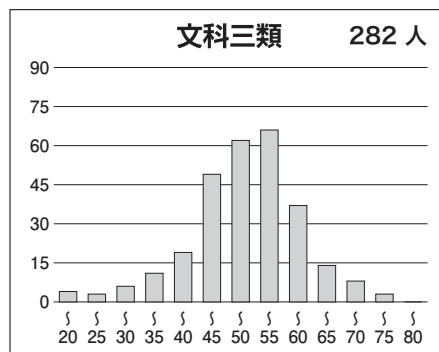

### 【文科】

科目名	満点	人数	最低点	最高点	平均点	標準偏差
英語	120	971	8	105	67.35	15.00
国語(文科)	120	970	6	83	54.00	11.13
数学(文科)	80	970	0	61	21.20	12.67
世界史	60	824	0	53	28.86	10.20
日本史	60	482	0	58	28.27	12.02
地理	60	633	0	38	22.85	6.48
地歴2科目	120	969	1	98	53.50	16.85
英数国(文科)	320	965	29	233	142.71	29.21
文科合計	440	965	36	303	196.27	41.12

### 【理科】

科目名	満点	人数	最低点	最高点	平均点	標準偏差
英語	120	2,145	0	111	64.34	15.77
国語(理科)	80	2,143	3	62	34.66	9.01
数学(理科)	120	2,185	0	100	37.05	15.18
物理	60	2,047	0	51	20.70	9.98
化学	60	2,132	0	49	18.67	8.64
生物	60	127	4	48	26.18	9.11
地学	60	28	0	33	17.46	10.15
理科2科目	120	2,164	0	99	39.69	15.83
英数国(理科)	320	2,127	25	238	136.35	30.79
理科合計	440	2,124	26	313	176.16	43.32

## ③科目別得点分布

④科別偏差値分布

⑤参加高校(10名以上)

札幌南, 札幌北, 仙台第二, 秋田, 宇都宮, 前橋, 浦和, 大宮, 栄東, 千葉, 船橋, 東葛飾, 市川, 渋谷教育学園幕張, 昭和学院秀英, 筑波大学附属, お茶の水女子大学附属, 筑波大学附属駒場, 東京学芸大学附属, 国立, 西, 日比谷, 両国, 小石川, 南多摩, 暁星, 女子学院, 麻布, 芝, 広尾学園, 海城, 早稲田, 渋谷教育学園渋谷, 桜蔭, 開成, 攻玉社, 鴎友学園女子, 駒場東邦, 東京都市大学附属, 國學院大学久我山, 巣鴨, 豊島岡女子学園, 本郷, 武蔵, 桐朋, 横浜翠嵐, 湘南, 相模原, 横浜市立横浜サイエンスフロンティア, 浅野, サレジオ学院, 洗足学園, 栄光学園, 新潟, 富山中部, 金沢大学附属, 静岡, 旭丘, 岡崎, 東海, 四日市, 北野, 灘, 甲陽学院, 白陵, 西大和学園, 智辯学園和歌山, 岡山朝日, 岡山大安寺, 広島大学附属, 広島大学附属福山, 広島学院, 高松, 愛光, 筑紫丘, 修猷館, 久留米大学附設, 熊本, 大分上野丘, 宮崎西, ラ・サール, 昭和薬科大学附属 など全国の高校の受験生が受験しています。