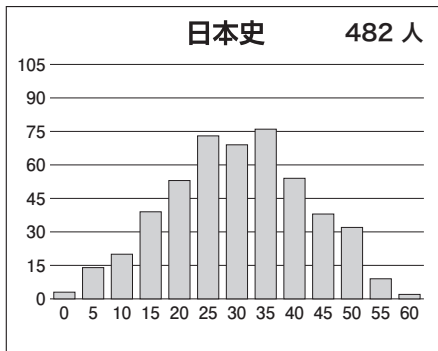

④科別偏差値分布

⑤参加高校(10名以上)

札幌南, 札幌北, 仙台第二, 秋田, 宇都宮, 前橋, 浦和, 大宮, 栄東, 千葉, 船橋, 東葛飾, 市川, 渋谷教育学園幕張, 昭和学院秀英, 筑波大学附属, お茶の水女子大学附属, 筑波大学附属駒場, 東京学芸大学附属, 国立, 西, 日比谷, 両国, 小石川, 南多摩, 暁星, 女子学院, 麻布, 芝, 広尾学園, 海城, 早稲田, 渋谷教育学園渋谷, 桜蔭, 開成, 攻玉社, 鴎友学園女子, 駒場東邦, 東京都市大学附属, 國學院大学久我山, 巣鴨, 豊島岡女子学園, 本郷, 武蔵, 桐朋, 横浜翠嵐, 湘南, 相模原, 横浜市立横浜サイエンスフロンティア, 浅野, サレジオ学院, 洗足学園, 栄光学園, 新潟, 富山中部, 金沢大学附属, 静岡, 旭丘, 岡崎, 東海, 四日市, 北野, 灘, 甲陽学院, 白陵, 西大和学園, 智辯学園和歌山, 岡山朝日, 岡山大安寺, 広島大学附属, 広島大学附属福山, 広島学院, 高松, 愛光, 筑紫丘, 修猷館, 久留米大学附設, 熊本, 大分上野丘, 宮崎西, ラ・サール, 昭和薬科大学附属 など全国の高校の受験生が受験しています。