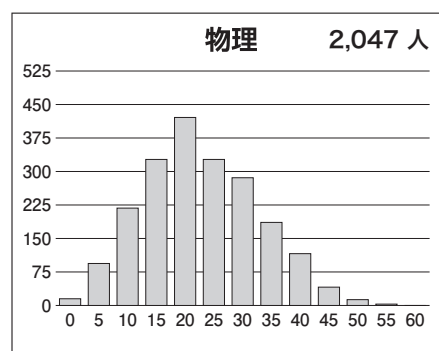

第3回 10月 東大本番レベル模試 基礎データ

※統一実施日の高3生・高卒生で集計しています。個人成績表の値とは異なります。

①合格ライン一覧

		A (80%以上)		B (65%以上)		C (50%以上)		D (35%以上)		E (20%以上)	
		偏差値	席次	偏差値	席次	偏差値	席次	偏差値	席次	偏差値	席次
文科一類	前	61.0	118	57.0	223	52.5	388	50.0	501	47.0	622
文科二類	前	61.0	118	57.0	223	52.5	388	50.0	501	47.0	622
文科三類	前	60.0	141	56.0	264	52.0	408	49.5	511	46.5	642
理科一類	前	58.5	407	54.5	672	51.0	965	48.5	1,183	46.0	1,382
理科二類	前	57.5	476	53.5	740	50.0	1,037	47.5	1,265	45.0	1,475
理科三類	前	70.0	51	66.5	107	62.5	206	59.5	329	56.5	530

※偏差値・席次は、文理それぞれの集団の中で集計された数値です。

②科目別の基本情報

【文科】

科目名	満点	人数	最低点	最高点	平均点	標準偏差
英語	120	971	8	105	67.35	15.00
国語(文科)	120	970	6	83	54.00	11.13
数学(文科)	80	970	0	61	21.20	12.67
世界史	60	824	0	53	28.86	10.20
日本史	60	482	0	58	28.27	12.02
地理	60	633	0	38	22.85	6.48
地歴2科目	120	969	1	98	53.50	16.85
英数国(文科)	320	965	29	233	142.71	29.21
文科合計	440	965	36	303	196.27	41.12

【理科】

科目名	満点	人数	最低点	最高点	平均点	標準偏差
英語	120	2,145	0	111	64.34	15.77
国語(理科)	80	2,143	3	62	34.66	9.01
数学(理科)	120	2,185	0	100	37.05	15.18
物理	60	2,047	0	51	20.70	9.98
化学	60	2,132	0	49	18.67	8.64
生物	60	127	4	48	26.18	9.11
地学	60	28	0	33	17.46	10.15
理科2科目	120	2,164	0	99	39.69	15.83
英数国(理科)	320	2,127	25	238	136.35	30.79
理科合計	440	2,124	26	313	176.16	43.32

③科目別得点分布