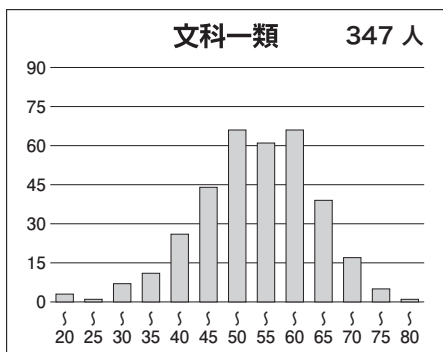

### 【文科】

科目名	満点	人数	最低点	最高点	平均点	標準偏差
英語	120	971	8	105	67.35	15.00
国語(文科)	120	970	6	83	54.00	11.13
数学(文科)	80	970	0	61	21.20	12.67
世界史	60	824	0	53	28.86	10.20
日本史	60	482	0	58	28.27	12.02
地理	60	633	0	38	22.85	6.48
地歴2科目	120	969	1	98	53.50	16.85
英数国(文科)	320	965	29	233	142.71	29.21
文科合計	440	965	36	303	196.27	41.12

### 【理科】

科目名	満点	人数	最低点	最高点	平均点	標準偏差
英語	120	2,145	0	111	64.34	15.77
国語(理科)	80	2,143	3	62	34.66	9.01
数学(理科)	120	2,185	0	100	37.05	15.18
物理	60	2,047	0	51	20.70	9.98
化学	60	2,132	0	49	18.67	8.64
生物	60	127	4	48	26.18	9.11
地学	60	28	0	33	17.46	10.15
理科2科目	120	2,164	0	99	39.69	15.83
英数国(理科)	320	2,127	25	238	136.35	30.79
理科合計	440	2,124	26	313	176.16	43.32

## ③科目別得点分布

④科別偏差値分布

⑤参加高校(10名以上)

札幌南, 札幌北, 仙台第二, 秋田, 宇都宮, 前橋, 浦和, 大宮, 栄東, 千葉, 船橋, 東葛飾, 市川, 渋谷教育学園幕張, 昭和学院秀英, 筑波大学附属, お茶の水女子大学附属, 筑波大学附属駒場, 東京学芸大学附属, 国立, 西, 日比谷, 両国, 小石川, 南多摩, 暁星, 女子学院, 麻布, 芝, 広尾学園, 海城, 早稲田, 渋谷教育学園渋谷, 桜蔭, 開成, 攻玉社, 鴎友学園女子, 駒場東邦, 東京都市大学附属, 國學院大学久我山, 巣鴨, 豊島岡女子学園, 本郷, 武蔵, 桐朋, 横浜翠嵐, 湘南, 相模原, 横浜市立横浜サイエンスフロンティア, 浅野, サレジオ学院, 洗足学園, 栄光学園, 新潟, 富山中部, 金沢大学附属, 静岡, 旭丘, 岡崎, 東海, 四日市, 北野, 灘, 甲陽学院, 白陵, 西大和学園, 智辯学園和歌山, 岡山朝日, 岡山大安寺, 広島大学附属, 広島大学附属福山, 広島学院, 高松, 愛光, 筑紫丘, 修猷館, 久留米大学附設, 熊本, 大分上野丘, 宮崎西, ラ・サール, 昭和薬科大学附属 など全国の高校の受験生が受験しています。