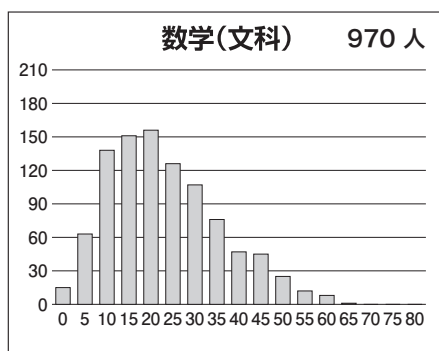

第3回 10月 東大本番レベル模試 基礎データ

※統一実施日の高3生・高卒生で集計しています。個人成績表の値とは異なります。

①合格ライン一覧

		A (80%以上)		B (65%以上)		C (50%以上)		D (35%以上)		E (20%以上)	
		偏差値	席次	偏差値	席次	偏差値	席次	偏差値	席次	偏差値	席次
文科一類	前	61.0	118	57.0	223	52.5	388	50.0	501	47.0	622
文科二類	前	61.0	118	57.0	223	52.5	388	50.0	501	47.0	622
文科三類	前	60.0	141	56.0	264	52.0	408	49.5	511	46.5	642
理科一類	前	58.5	407	54.5	672	51.0	965	48.5	1,183	46.0	1,382
理科二類	前	57.5	476	53.5	740	50.0	1,037	47.5	1,265	45.0	1,475
理科三類	前	70.0	51	66.5	107	62.5	206	59.5	329	56.5	530

※偏差値・席次は、文理それぞれの集団の中で集計された数値です。

②科目別の基本情報

【文科】

科目名	満点	人数	最低点	最高点	平均点	標準偏差
英語	120	971	8	105	67.35	15.00
国語(文科)	120	970	6	83	54.00	11.13
数学(文科)	80	970	0	61	21.20	12.67
世界史	60	824	0	53	28.86	10.20
日本史	60	482	0	58	28.27	12.02
地理	60	633	0	38	22.85	6.48
地歴2科目	120	969	1	98	53.50	16.85
英数国(文科)	320	965	29	233	142.71	29.21
文科合計	440	965	36	303	196.27	41.12

【理科】

科目名	満点	人数	最低点	最高点	平均点	標準偏差
英語	120	2,145	0	111	64.34	15.77
国語(理科)	80	2,143	3	62	34.66	9.01
数学(理科)	120	2,185	0	100	37.05	15.18
物理	60	2,047	0	51	20.70	9.98
化学	60	2,132	0	49	18.67	8.64
生物	60	127	4	48	26.18	9.11
地学	60	28	0	33	17.46	10.15
理科2科目	120	2,164	0	99	39.69	15.83
英数国(理科)	320	2,127	25	238	136.35	30.79
理科合計	440	2,124	26	313	176.16	43.32

③科目別得点分布