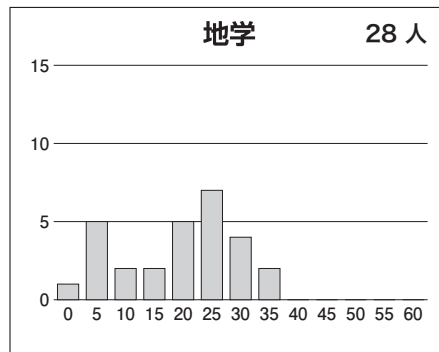

④科別偏差値分布

⑤参加高校(10名以上)

札幌南, 札幌北, 仙台第二, 秋田, 宇都宮, 前橋, 浦和, 大宮, 栄東, 千葉, 船橋, 東葛飾, 市川, 渋谷教育学園幕張, 昭和学院秀英, 筑波大学附属, お茶の水女子大学附属, 筑波大学附属駒場, 東京学芸大学附属, 国立, 西, 日比谷, 両国, 小石川, 南多摩, 暁星, 女子学院, 麻布, 芝, 広尾学園, 海城, 早稲田, 渋谷教育学園渋谷, 桜蔭, 開成, 攻玉社, 鴎友学園女子, 駒場東邦, 東京都市大学附属, 國學院大学久我山, 巣鴨, 豊島岡女子学園, 本郷, 武蔵, 桐朋, 横浜翠嵐, 湘南, 相模原, 横浜市立横浜サイエンスフロンティア, 浅野, サレジオ学院, 洗足学園, 栄光学園, 新潟, 富山中部, 金沢大学附属, 静岡, 旭丘, 岡崎, 東海, 四日市, 北野, 灘, 甲陽学院, 白陵, 西大和学園, 智辯学園和歌山, 岡山朝日, 岡山大安寺, 広島大学附属, 広島大学附属福山, 広島学院, 高松, 愛光, 筑紫丘, 修猷館, 久留米大学附設, 熊本, 大分上野丘, 宮崎西, ラ・サール, 昭和薬科大学附属 など全国の高校の受験生が受験しています。