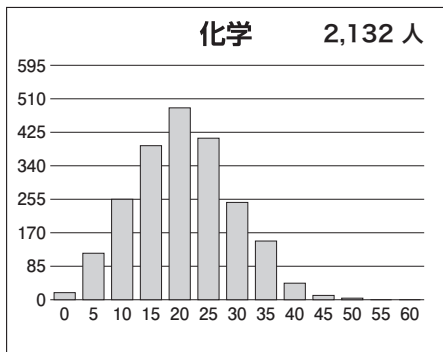

④科別偏差値分布

⑤参加高校(10名以上)

札幌南, 札幌北, 仙台第二, 秋田, 宇都宮, 前橋, 浦和, 大宮, 栄東, 千葉, 船橋, 東葛飾, 市川, 渋谷教育学園幕張, 昭和学院秀英, 筑波大学附属, お茶の水女子大学附属, 筑波大学附属駒場, 東京学芸大学附属, 国立, 西, 日比谷, 両国, 小石川, 南多摩, 暁星, 女子学院, 麻布, 芝, 広尾学園, 海城, 早稲田, 渋谷教育学園渋谷, 桜蔭, 開成, 攻玉社, 鴎友学園女子, 駒場東邦, 東京都市大学附属, 國學院大学久我山, 巣鴨, 豊島岡女子学園, 本郷, 武蔵, 桐朋, 横浜翠嵐, 湘南, 相模原, 横浜市立横浜サイエンスフロンティア, 浅野, サレジオ学院, 洗足学園, 栄光学園, 新潟, 富山中部, 金沢大学附属, 静岡, 旭丘, 岡崎, 東海, 四日市, 北野, 灘, 甲陽学院, 白陵, 西大和学園, 智辯学園和歌山, 岡山朝日, 岡山大安寺, 広島大学附属, 広島大学附属福山, 広島学院, 高松, 愛光, 筑紫丘, 修猷館, 久留米大学附設, 熊本, 大分上野丘, 宮崎西, ラ・サール, 昭和薬科大学附属 など全国の高校の受験生が受験しています。