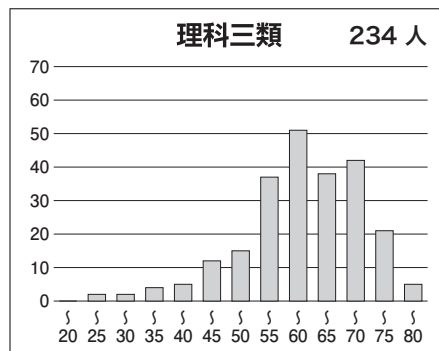

### 【文科】

科目名	満点	人数	最低点	最高点	平均点	標準偏差
英語	120	971	8	105	67.35	15.00
国語(文科)	120	970	6	83	54.00	11.13
数学(文科)	80	970	0	61	21.20	12.67
世界史	60	824	0	53	28.86	10.20
日本史	60	482	0	58	28.27	12.02
地理	60	633	0	38	22.85	6.48
地歴2科目	120	969	1	98	53.50	16.85
英数国(文科)	320	965	29	233	142.71	29.21
文科合計	440	965	36	303	196.27	41.12

### 【理科】

科目名	満点	人数	最低点	最高点	平均点	標準偏差
英語	120	2,145	0	111	64.34	15.77
国語(理科)	80	2,143	3	62	34.66	9.01
数学(理科)	120	2,185	0	100	37.05	15.18
物理	60	2,047	0	51	20.70	9.98
化学	60	2,132	0	49	18.67	8.64
生物	60	127	4	48	26.18	9.11
地学	60	28	0	33	17.46	10.15
理科2科目	120	2,164	0	99	39.69	15.83
英数国(理科)	320	2,127	25	238	136.35	30.79
理科合計	440	2,124	26	313	176.16	43.32

## ③科目別得点分布

④科別偏差値分布

⑤参加高校(10名以上)

札幌南, 札幌北, 仙台第二, 秋田, 宇都宮, 前橋, 浦和, 大宮, 栄東, 千葉, 船橋, 東葛飾, 市川, 渋谷教育学園幕張, 昭和学院秀英, 筑波大学附属, お茶の水女子大学附属, 筑波大学附属駒場, 東京学芸大学附属, 国立, 西, 日比谷, 両国, 小石川, 南多摩, 暁星, 女子学院, 麻布, 芝, 広尾学園, 海城, 早稲田, 渋谷教育学園渋谷, 桜蔭, 開成, 攻玉社, 鴎友学園女子, 駒場東邦, 東京都市大学附属, 國學院大学久我山, 巣鴨, 豊島岡女子学園, 本郷, 武蔵, 桐朋, 横浜翠嵐, 湘南, 相模原, 横浜市立横浜サイエンスフロンティア, 浅野, サレジオ学院, 洗足学園, 栄光学園, 新潟, 富山中部, 金沢大学附属, 静岡, 旭丘, 岡崎, 東海, 四日市, 北野, 灘, 甲陽学院, 白陵, 西大和学園, 智辯学園和歌山, 岡山朝日, 岡山大安寺, 広島大学附属, 広島大学附属福山, 広島学院, 高松, 愛光, 筑紫丘, 修猷館, 久留米大学附設, 熊本, 大分上野丘, 宮崎西, ラ・サール, 昭和薬科大学附属 など全国の高校の受験生が受験しています。